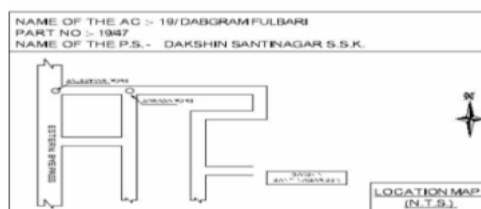

নির্বাচক নিবন্ধন আধিকারিকের স্বাক্ষর

Nazri Naksha

Google Map View

Polling Station Building Front View

Polling Station Front View

Cad View

Key MAP View

1 নাম : অজয় চক্রবর্তী পিতার নাম: অজিত চক্রবর্তী বাড়ির নং : n0069 বয়স : 51 লিঙ্গ : পুরুষ ফটো উপলব্ধ	WB/03/021/321100	2 নাম : বিশ্বনাথ দাস পিতার নাম: রবিচন্দ্র দাস বাড়ির নং : n0235 বয়স : 46 লিঙ্গ : পুরুষ ফটো উপলব্ধ	MHX400014	3 নাম : পঞ্চমী ঘোষ স্বামীর নাম: ভবেশ ঘোষ বাড়ির নং : n0291 বয়স : 58 লিঙ্গ : মহিলা ফটো উপলব্ধ	MHX4011433
4 নাম : রীতা চক্রবর্তী স্বামীর নাম: অজিত চক্রবর্তী বাড়ির নং : n0069 বয়স : 71 লিঙ্গ : মহিলা ফটো উপলব্ধ	MHX4149118	5 নাম : প্রদীপ নম দাস পিতার নাম: গজেন নম দাস বাড়ির নং : n0234 বয়স : 48 লিঙ্গ : পুরুষ ফটো উপলব্ধ	MHX4000881	6 নাম : বাসন্তী দেবী চৌধুরী স্বামীর নাম: অরুণ কুমার চৌধুরী বাড়ির নং : n0069 বয়স : 70 লিঙ্গ : মহিলা ফটো উপলব্ধ	WDB1165349
7 নাম : শিপ্রা দাস স্বামীর নাম: বিশ্বনাথ দাস বাড়ির নং : n0069 বয়স : 36 লিঙ্গ : মহিলা ফটো উপলব্ধ	WDB1770197	8 নাম : কৃষ্ণা চৌধুরী পিতার নাম: অরুণ চৌধুরী বাড়ির নং : n0069 বয়স : 32 লিঙ্গ : মহিলা ফটো উপলব্ধ	WDB1770346	9 নাম : বিপুল সাহা পিতার নাম: বিকাশ সাহা বাড়ির নং : n0231 বয়স : 29 লিঙ্গ : পুরুষ ফটো উপলব্ধ	WDB2188092
10 নাম : ঝর্ণা দাস স্বামীর নাম: অসিত কুমার দাস বাড়ির নং : n0233 বয়স : 48 লিঙ্গ : মহিলা ফটো উপলব্ধ	MHX4149159	11 নাম : বিমল দাস পিতার নাম: পূর্ণচন্দ্র দাস বাড়ির নং : n0236 বয়স : 37 লিঙ্গ : পুরুষ ফটো উপলব্ধ	MHX4000691	12 নাম : সুসীতা দাস মায়ের নাম: ঝর্ণা দাস বাড়ির নং : এন0233 বয়স : 24 লিঙ্গ : মহিলা ফটো উপলব্ধ	WDB3271749
13 নাম : বিকাশ সাহা পিতার নাম: নিতাই পদ সাহা বাড়ির নং : n0231 বয়স : 49 লিঙ্গ : পুরুষ ফটো উপলব্ধ	MHX3595782	14 নাম : প্রভাতী সাহা (মন্ডল) স্বামীর নাম: বিকাশ সাহা বাড়ির নং : n0232 বয়স : 46 লিঙ্গ : মহিলা ফটো উপলব্ধ	MHX4000782	15 নাম : সঞ্জীবন রায় পিতার নাম: গিরিন্দ্র রায় বাড়ির নং : এন0069 বয়স : 47 লিঙ্গ : পুরুষ ফটো উপলব্ধ	WDB2736890
16 নাম : মীলী সাহা দাস স্বামীর নাম: বিপুল সাহা বাড়ির নং : এন0231 বয়স : 23 লিঙ্গ : মহিলা ফটো উপলব্ধ	WDB3138609	17 নাম : নিভারানী দাস স্বামীর নাম: দীনবন্ধু দাস বাড়ির নং : n0229 বয়স : 52 লিঙ্গ : মহিলা ফটো উপলব্ধ	MHX4000022	18 নাম : দুর্গাবালী দাস স্বামীর নাম: বিমল দাস বাড়ির নং : n0236 বয়স : 33 লিঙ্গ : মহিলা ফটো উপলব্ধ	WDB1965953
19 নাম : পুষ্প দাস স্বামীর নাম: ভজন দাস বাড়ির নং : n0343 বয়স : 58 লিঙ্গ : মহিলা ফটো উপলব্ধ	MHX3125978	20 নাম : শ্যামা দাস পিতার নাম: সুনীল দাস বাড়ির নং : n0188 বয়স : 43 লিঙ্গ : পুরুষ ফটো উপলব্ধ	WDB1402320	21 নাম : কিরণ বালা দাস স্বামীর নাম: হরিনবন্ধু দাস বাড়ির নং : n0228 বয়স : 56 লিঙ্গ : মহিলা ফটো উপলব্ধ	MHX4000915
22 নাম : দেবব্রত রায় পিতার নাম: কৃষ্ণপদ রায় বাড়ির নং : n0223 বয়স : 52 লিঙ্গ : পুরুষ ফটো উপলব্ধ	WDB3315686	23 নাম : অনিতা সাহা স্বামীর নাম: মনোরঞ্জন সাহা বাড়ির নং : n0217 বয়স : 59 লিঙ্গ : মহিলা ফটো উপলব্ধ	WB/03/021/294111	24 নাম : রত্না দাস (বর্মন) স্বামীর নাম: প্রদীপ দাস বাড়ির নং : 730 বয়স : 44 লিঙ্গ : মহিলা ফটো উপলব্ধ	MHX4000683
25 নাম : মনোরঞ্জন সাহা পিতার নাম: জ্ঞানেন্দ্র সাহা বাড়ির নং : n0218 বয়স : 67 লিঙ্গ : পুরুষ ফটো উপলব্ধ	WB/03/021/294124	26 নাম : অনিমেধ সাহা পিতার নাম: মনোরঞ্জন সাহা বাড়ির নং : n0213 বয়স : 35 লিঙ্গ : পুরুষ ফটো উপলব্ধ	WDB1081488	27 নাম : মীনা শীল স্বামীর নাম: মহাদেব শীল বাড়ির নং : n0181 বয়স : 37 লিঙ্গ : মহিলা ফটো উপলব্ধ	MHX4000386
28 নাম : শংকরী সরকার স্বামীর নাম: প্রফুল্ল সরকার বাড়ির নং : n0315 বয়স : 53 লিঙ্গ : মহিলা ফটো উপলব্ধ	MHX4001483	29 নাম : ঝর্ণা বর্মন স্বামীর নাম: রামদাস বর্মন বাড়ির নং : n0227 বয়স : 51 লিঙ্গ : মহিলা ফটো উপলব্ধ	MHX4001400	30 নাম : গৌরী দাস (মালাকার) স্বামীর নাম: মদন দাস বাড়ির নং : n0216 বয়স : 36 লিঙ্গ : মহিলা ফটো উপলব্ধ	MHX4000709