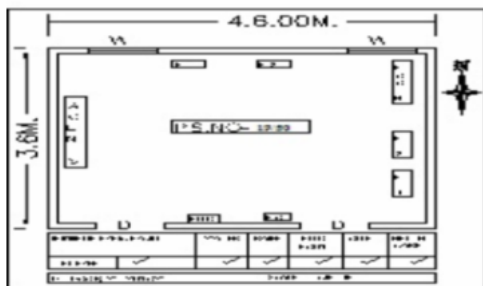

নির্বাচক নিবন্ধন আধিকারিকের স্বাক্ষর

Nazri Naksha

Google Map View

Polling Station Building Front View

Polling Station Front View

Cad View

Key MAP View

1 নাম : নরেশ রায় পিতার নাম: শ্রীমন্ত রায় বাড়ির নং : n0221 বয়স : 60 লিঙ্গ : পুরুষ	WB/04/025/0981835	ফটো উপলব্ধ	2 নাম : পায়েল মন্ডল পিতার নাম: উত্তম মন্ডল বাড়ির নং : হাতিয়া ডাঙ্গা বয়স : 23 লিঙ্গ : মহিলা	WDB3302262	ফটো উপলব্ধ	3 নাম : মদন রায় পিতার নাম: যোগেন্দ্র রায় বাড়ির নং : n0037 বয়স : 57 লিঙ্গ : পুরুষ	WDB1081876	ফটো উপলব্ধ
4 নাম : অর্চনা বর্মণ স্বামীর নাম: উত্তম বর্মণ বাড়ির নং : n0229 বয়স : 42 লিঙ্গ : মহিলা	GTM1883602	ফটো উপলব্ধ	5 নাম : বাপ্পা রায় পিতার নাম: নরেশ রায় বাড়ির নং : এন0221 বয়স : 28 লিঙ্গ : পুরুষ	WDB2718419	ফটো উপলব্ধ	6 নাম : চিন্তা রায় স্বামীর নাম: রমেশ চন্দ্র রায় বাড়ির নং : n0216 বয়স : 53 লিঙ্গ : মহিলা	WDB1082031	ফটো উপলব্ধ
7 নাম : সুমিত্রা রায় স্বামীর নাম: নরেশ রায় বাড়ির নং : n0224 বয়স : 55 লিঙ্গ : মহিলা	WB/04/025/0981628	ফটো উপলব্ধ	8 নাম : রীতা পাল(হালদার) স্বামীর নাম: বিটু পাল বাড়ির নং : n0363 বয়স : 36 লিঙ্গ : মহিলা	WDB0102566	ফটো উপলব্ধ	9 নাম : উত্তম মন্ডল পিতার নাম: রাধা মন্ডল বাড়ির নং : n0218 বয়স : 44 লিঙ্গ : পুরুষ	WDB1208644	ফটো উপলব্ধ
10 নাম : সুকুবালা রায় পিতার নাম: নরেশ রায় বাড়ির নং : এন0221 বয়স : 32 লিঙ্গ : মহিলা	WDB2718468	ফটো উপলব্ধ	11 নাম : অমিত সাহা পিতার নাম: দেবল চন্দ্র সাহা বাড়ির নং : n0253 বয়স : 35 লিঙ্গ : পুরুষ	WDB1209220	ফটো উপলব্ধ	12 নাম : সুজিত মন্ডল মায়ের নাম: আয়না মন্ডল বাড়ির নং : n0218 বয়স : 36 লিঙ্গ : মহিলা	WDB1771690	ফটো উপলব্ধ
13 নাম : অনুষা রায় সেন স্বামীর নাম: দীপ কুমার রায় বাড়ির নং : n0223 বয়স : 34 লিঙ্গ : মহিলা	WDB1403625	ফটো উপলব্ধ	14 নাম : রাজু রায় পিতার নাম: নরেশ রায় বাড়ির নং : এন0221 বয়স : 30 লিঙ্গ : পুরুষ	WDB2717809	ফটো উপলব্ধ	15 নাম : চন্দনা মন্ডল পিতার নাম: রাধা মন্ডল বাড়ির নং : n0218 বয়স : 38 লিঙ্গ : মহিলা	WDB1208594	ফটো উপলব্ধ
16 নাম : ইতি সাহা স্বামীর নাম: দেবল সাহা বাড়ির নং : n0252 বয়স : 62 লিঙ্গ : মহিলা	WDB1165620	ফটো উপলব্ধ	17 নাম : নিরাশা মন্ডল মায়ের নাম: আয়না মন্ডল বাড়ির নং : n0218 বয়স : 33 লিঙ্গ : মহিলা	WDB2189330	ফটো উপলব্ধ	18 নাম : চোকচোকি বালু স্বামীর নাম: তিনমাথ বাড়ির নং : n0229 বয়স : 67 লিঙ্গ : মহিলা	WB/03/021/267028	ফটো উপলব্ধ
19 নাম : আয়না মন্ডল স্বামীর নাম: রাধা মন্ডল বাড়ির নং : n0218 বয়স : 65 লিঙ্গ : মহিলা	WB/03/021/240371	ফটো উপলব্ধ	20 নাম : জয়ন্তী সাহা স্বামীর নাম: গোবিন্দ সাহা বাড়ির নং : n0444 বয়স : 28 লিঙ্গ : মহিলা	WDB2660470	ফটো উপলব্ধ	Q 21 নাম : বাপ্পি রায় পিতার নাম: সুদেন রায় বাড়ির নং : বয়স : 28 লিঙ্গ : পুরুষ	WDB2345049	ফটো উপলব্ধ
Q 22 নাম : প্রভুদ রয় পিতার নাম: সুদেন রয় বাড়ির নং : n0202 বয়স : 24 লিঙ্গ : পুরুষ	WDB2952711	ফটো উপলব্ধ	Q 23 নাম : মুক্তা রায় পিতার নাম: সুদেন রায় বাড়ির নং : বয়স : 30 লিঙ্গ : মহিলা	WDB1968239	ফটো উপলব্ধ	24 নাম : মঞ্জুরা (ঘোষচৌধুরী)দে স্বামীর নাম: প্রাণেশ (ঘোষচৌধুরী)দে বাড়ির নং : 01 বয়স : 51 লিঙ্গ : মহিলা	ZMJ1916618	ফটো উপলব্ধ
Q 25 নাম : পবিতা রায় পিতার নাম: সুদেন রায় বাড়ির নং : এন0012 বয়স : 23 লিঙ্গ : মহিলা	WDB3368917	ফটো উপলব্ধ	26 নাম : বিউটি রায় পিতার নাম: সুদেন রায় বাড়ির নং : এন0012 বয়স : 21 লিঙ্গ : মহিলা	WDB3368800	ফটো উপলব্ধ	27 নাম : সমীর দেবনাথ পিতার নাম: নকুল দেবনাথ বাড়ির নং : এন0073 বয়স : 25 লিঙ্গ : পুরুষ	WDB2718880	ফটো উপলব্ধ
28 নাম : লিপি (পন্ডিড) দেবনাথ মায়ের নাম: কল্যাণী পন্ডিড বাড়ির নং : n0439 বয়স : 43 লিঙ্গ : মহিলা	YUG1495720	ফটো উপলব্ধ	29 নাম : সবিতা অধিকারী স্বামীর নাম: ধরনী অধিকারী বাড়ির নং : বয়স : 44 লিঙ্গ : মহিলা	WDB1606227	ফটো উপলব্ধ	Q 30 নাম : ধরনী অধিকারী পিতার নাম: শ্রীকান্ত অধিকারী বাড়ির নং : বয়স : 43 লিঙ্গ : পুরুষ	WDB1168178	ফটো উপলব্ধ