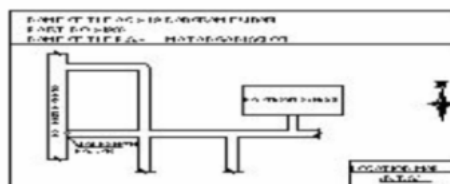

নির্বাচক নিবন্ধন আধিকারিকের স্বাক্ষর

Nazri Naksha

Google Map View

Polling Station Building Front View

Polling Station Front View

Cad View

Key MAP View

1 নাম : নরেশ রায় পিতার নাম: শ্রীমন্ত রায় বাড়ির নং : n0221 বয়স : 60 লিঙ্গ : পুরুষ	WB/04/025/0981835	ফটো উপলব্ধ	2 নাম : পায়েল মন্ডল পিতার নাম: উত্তম মন্ডল বাড়ির নং : হাতিয়া ডাঙ্গা বয়স : 23 লিঙ্গ : মহিলা	WDB3302262	ফটো উপলব্ধ	3 নাম : মদন রায় পিতার নাম: যোগেন্দ্র রায় বাড়ির নং : n0037 বয়স : 57 লিঙ্গ : পুরুষ	WDB1081876	ফটো উপলব্ধ
4 নাম : অর্চনা বর্মণ স্বামীর নাম: উত্তম বর্মণ বাড়ির নং : n0229 বয়স : 42 লিঙ্গ : মহিলা	GTM1883602	ফটো উপলব্ধ	5 নাম : বাপ্পা রায় পিতার নাম: নরেশ রায় বাড়ির নং : এন0221 বয়স : 28 লিঙ্গ : পুরুষ	WDB2718419	ফটো উপলব্ধ	6 নাম : চিন্তা রায় স্বামীর নাম: রমেশ চন্দ্র রায় বাড়ির নং : n0216 বয়স : 53 লিঙ্গ : মহিলা	WDB1082031	ফটো উপলব্ধ
7 নাম : সুমিত্রা রায় স্বামীর নাম: নরেশ রায় বাড়ির নং : n0224 বয়স : 55 লিঙ্গ : মহিলা	WB/04/025/0981628	ফটো উপলব্ধ	8 নাম : রীতা পাল(হালদার) স্বামীর নাম: বিটু পাল বাড়ির নং : n0363 বয়স : 36 লিঙ্গ : মহিলা	WDB0102566	ফটো উপলব্ধ	9 নাম : উত্তম মন্ডল পিতার নাম: রাধা মন্ডল বাড়ির নং : n0218 বয়স : 44 লিঙ্গ : পুরুষ	WDB1208644	ফটো উপলব্ধ
10 নাম : সুকুবালা রায় পিতার নাম: নরেশ রায় বাড়ির নং : এন0221 বয়স : 32 লিঙ্গ : মহিলা	WDB2718468	ফটো উপলব্ধ	11 নাম : অমিত সাহা পিতার নাম: দেবল চন্দ্র সাহা বাড়ির নং : n0253 বয়স : 35 লিঙ্গ : পুরুষ	WDB1209220	ফটো উপলব্ধ	12 নাম : সুজিত মন্ডল মায়ের নাম: আয়না মন্ডল বাড়ির নং : n0218 বয়স : 36 লিঙ্গ : মহিলা	WDB1771690	ফটো উপলব্ধ
13 নাম : অনুষা রায় সেন স্বামীর নাম: দীপ কুমার রায় বাড়ির নং : n0223 বয়স : 34 লিঙ্গ : মহিলা	WDB1403625	ফটো উপলব্ধ	14 নাম : রাজু রায় পিতার নাম: নরেশ রায় বাড়ির নং : এন0221 বয়স : 30 লিঙ্গ : পুরুষ	WDB2717809	ফটো উপলব্ধ	15 নাম : চন্দনা মন্ডল পিতার নাম: রাধা মন্ডল বাড়ির নং : n0218 বয়স : 38 লিঙ্গ : মহিলা	WDB1208594	ফটো উপলব্ধ
16 নাম : ইতি সাহা স্বামীর নাম: দেবল সাহা বাড়ির নং : n0252 বয়স : 62 লিঙ্গ : মহিলা	WDB1165620	ফটো উপলব্ধ	17 নাম : নিরাশা মন্ডল মায়ের নাম: আয়না মন্ডল বাড়ির নং : n0218 বয়স : 33 লিঙ্গ : মহিলা	WDB2189330	ফটো উপলব্ধ	18 নাম : চোকচোকি বালু স্বামীর নাম: তিনমাথ বাড়ির নং : n0229 বয়স : 67 লিঙ্গ : মহিলা	WB/03/021/267028	ফটো উপলব্ধ
19 নাম : আয়না মন্ডল স্বামীর নাম: রাধা মন্ডল বাড়ির নং : n0218 বয়স : 65 লিঙ্গ : মহিলা	WB/03/021/240371	ফটো উপলব্ধ	20 নাম : জয়ন্তী সাহা স্বামীর নাম: গোবিন্দ সাহা বাড়ির নং : n0444 বয়স : 28 লিঙ্গ : মহিলা	WDB2660470	ফটো উপলব্ধ	Q 21 নাম : বাপ্পি রায় পিতার নাম: সুদেন রায় বাড়ির নং : বয়স : 28 লিঙ্গ : পুরুষ	WDB2345049	ফটো উপলব্ধ
Q 22 নাম : প্রভুদ রয় পিতার নাম: সুদেন রয় বাড়ির নং : n0202 বয়স : 24 লিঙ্গ : পুরুষ	WDB2952711	ফটো উপলব্ধ	Q 23 নাম : মুক্তা রায় পিতার নাম: সুদেন রায় বাড়ির নং : বয়স : 30 লিঙ্গ : মহিলা	WDB1968239	ফটো উপলব্ধ	24 নাম : মঞ্জুরা (ঘোষচৌধুরী)দে স্বামীর নাম: প্রাণেশ (ঘোষচৌধুরী)দে বাড়ির নং : 01 বয়স : 51 লিঙ্গ : মহিলা	ZMJ1916618	ফটো উপলব্ধ
Q 25 নাম : পবিতা রায় পিতার নাম: সুদেন রায় বাড়ির নং : এন0012 বয়স : 23 লিঙ্গ : মহিলা	WDB3368917	ফটো উপলব্ধ	26 নাম : বিউটি রায় পিতার নাম: সুদেন রায় বাড়ির নং : এন0012 বয়স : 21 লিঙ্গ : মহিলা	WDB3368800	ফটো উপলব্ধ	27 নাম : সমীর দেবনাথ পিতার নাম: নকুল দেবনাথ বাড়ির নং : এন0073 বয়স : 25 লিঙ্গ : পুরুষ	WDB2718880	ফটো উপলব্ধ
28 নাম : লিপি (পন্ডিড) দেবনাথ মায়ের নাম: কল্যাণী পন্ডিড বাড়ির নং : n0439 বয়স : 43 লিঙ্গ : মহিলা	YUG1495720	ফটো উপলব্ধ	29 নাম : সবিতা অধিকারী স্বামীর নাম: ধরনী অধিকারী বাড়ির নং : বয়স : 44 লিঙ্গ : মহিলা	WDB1606227	ফটো উপলব্ধ	Q 30 নাম : ধরনী অধিকারী পিতার নাম: শ্রীকান্ত অধিকারী বাড়ির নং : বয়স : 43 লিঙ্গ : পুরুষ	WDB1168178	ফটো উপলব্ধ