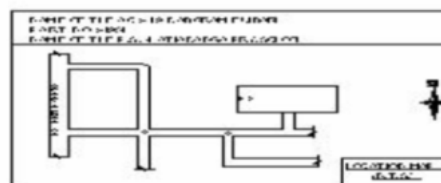

নির্বাচক নিবন্ধন আধিকারিকের স্বাক্ষর

Nazri Naksha

Google Map View

Polling Station Building Front View

Polling Station Front View

Cad View

Key MAP View

1 নাম : ললিতা রায় স্বামীর নাম: কিশোর রায় বাড়ির নং : n0204 বয়স : 64 লিঙ্গ : মহিলা	WDB1082163	ফটো উপলব্ধ	2 নাম : বিসকা রায় স্বামীর নাম: অনন্ত রায় বাড়ির নং : n0046 বয়স : 38 লিঙ্গ : মহিলা	WDB1606748	ফটো উপলব্ধ	3 নাম : কিশোর রায় পিতার নাম: গনেশ রায় বাড়ির নং : n0201 বয়স : 70 লিঙ্গ : পুরুষ	WDB1082130	ফটো উপলব্ধ
4 নাম : রবি রায় পিতার নাম: কিশোর রায় বাড়ির নং : n0201 বয়স : 33 লিঙ্গ : পুরুষ	WDB1771815	ফটো উপলব্ধ	5 নাম : অনন্ত রায় পিতার নাম: মনমোহন রায় বাড়ির নং : n0046 বয়স : 49 লিঙ্গ : পুরুষ	WDB1081868	ফটো উপলব্ধ	6 নাম : মঙ্গল শীল পিতার নাম: সুকুমার শীল বাড়ির নং : n0280 বয়স : 41 লিঙ্গ : পুরুষ	WDB1081942	ফটো উপলব্ধ
7 নাম : আশা শীল স্বামীর নাম: মঙ্গল শীল বাড়ির নং : n0280 বয়স : 35 লিঙ্গ : মহিলা	WDB2189819	ফটো উপলব্ধ	8 নাম : শনকা রানী দাস স্বামীর নাম: গঙ্গা দাস বাড়ির নং : n0196 বয়স : 60 লিঙ্গ : মহিলা	WB/03/021/285312	ফটো উপলব্ধ	9 নাম : বিশ্বজিত রায় পিতার নাম: অনন্ত রায় বাড়ির নং : N0046 বয়স : 25 লিঙ্গ : পুরুষ	WDB2966810	ফটো উপলব্ধ
10 নাম : উষা মন্ডল স্বামীর নাম: রামেশ্বর মন্ডল বাড়ির নং : n0046 বয়স : 42 লিঙ্গ : মহিলা	WDB1968155	ফটো উপলব্ধ	11 নাম : প্রীতম বর্মন পিতার নাম: বাবলু বর্মন বাড়ির নং : এন0192 বয়স : 24 লিঙ্গ : পুরুষ	WDB3055928	ফটো উপলব্ধ	12 নাম : বুদ্ধ শীল পিতার নাম: সুকুমার শীল বাড়ির নং : n0281 বয়স : 39 লিঙ্গ : পুরুষ	WDB1081926	ফটো উপলব্ধ
13 নাম : বিশ্বজিত রায় পিতার নাম: কিশোর রায় বাড়ির নং : এন0201 বয়স : 26 লিঙ্গ : পুরুষ	WDB2742955	ফটো উপলব্ধ	14 নাম : আলপনা গাঙ্গুলী স্বামীর নাম: স্বপন গাঙ্গুলী বাড়ির নং : n0301 বয়স : 63 লিঙ্গ : মহিলা	MHX4148789	ফটো উপলব্ধ	15 নাম : সনজিৎ শীল পিতার নাম: সুকুমার শীল বাড়ির নং : n0282 বয়স : 37 লিঙ্গ : পুরুষ	WDB1081934	ফটো উপলব্ধ
16 নাম : সাবিত্রী ওড়াও পিতার নাম: মংগ্র ওড়াও বাড়ির নং : n0303 বয়স : 35 লিঙ্গ : মহিলা	WDB1082262	ফটো উপলব্ধ	17 নাম : উজ্জল কুমার সাহা পিতার নাম: নগেন্দ্র নাথ সাহা বাড়ির নং : n0208 বয়স : 51 লিঙ্গ : পুরুষ	WDB2785525	ফটো উপলব্ধ	18 নাম : দিলীপ সাহা পিতার নাম: রবি সাহা বাড়ির নং : n0046 বয়স : 41 লিঙ্গ : পুরুষ	WDB1194570	ফটো উপলব্ধ
19 নাম : কার্তিক সরকার পিতার নাম: জীবন সরকার বাড়ির নং : এন0206 বয়স : 23 লিঙ্গ : পুরুষ	WDB3222403	ফটো উপলব্ধ	20 নাম : জীবন কৃষ্ণ সরকার পিতার নাম: নারায়ন সরকার বাড়ির নং : n0206 বয়স : 52 লিঙ্গ : পুরুষ	WDB1082189	ফটো উপলব্ধ	21 নাম : জ্যোৎস্না সরকার স্বামীর নাম: জীবন কৃষ্ণ সরকার বাড়ির নং : n0205 বয়স : 42 লিঙ্গ : মহিলা	WDB1082171	ফটো উপলব্ধ
22 নাম : সরস্বতী (সরকার)রায় স্বামীর নাম: রবি রায় বাড়ির নং : n0199 বয়স : 28 লিঙ্গ : মহিলা	WDB2660744	ফটো উপলব্ধ	23 নাম : হারাধন গঙ্গুলী পিতার নাম: স্বপন গঙ্গুলী বাড়ির নং : এন0204 বয়স : 42 লিঙ্গ : পুরুষ	WDB0131706	ফটো উপলব্ধ	24 নাম : বাবলু বর্মন পিতার নাম: শচীন্দ্র নাথ বর্মন বাড়ির নং : n0192 বয়স : 39 লিঙ্গ : পুরুষ	MHX3815131	ফটো উপলব্ধ
25 নাম : পুতুল সাহা স্বামীর নাম: উজ্জল কুমার সাহা বাড়ির নং : n0209 বয়স : 50 লিঙ্গ : মহিলা	WDB1082239	ফটো উপলব্ধ	26 নাম : নয়নী সাহা পিতার নাম: বানেশ্বর সাহা বাড়ির নং : N0156 বয়স : 25 লিঙ্গ : মহিলা	WDB2965796	ফটো উপলব্ধ	27 নাম : বানেশ্বর সাহা পিতার নাম: হরমোহন সাহা বাড়ির নং : n0156 বয়স : 58 লিঙ্গ : পুরুষ	MHX3600509	ফটো উপলব্ধ
28 নাম : শুক্লা সাহা স্বামীর নাম: বানেশ্বর সাহা বাড়ির নং : n0156 বয়স : 46 লিঙ্গ : মহিলা	DMY2065381	ফটো উপলব্ধ	29 নাম : পুনম অধিকারী (পাল) স্বামীর নাম: রবি অধিকারী বাড়ির নং : এন0259 বয়স : 26 লিঙ্গ : মহিলা	WDB2685907	ফটো উপলব্ধ	Q নাম : বিশাখা রায় স্বামীর নাম: মৃত অগ্রকান্ত রায় বাড়ির নং : N0065 বয়স : 61 লিঙ্গ : মহিলা	WDB3065257	ফটো উপলব্ধ