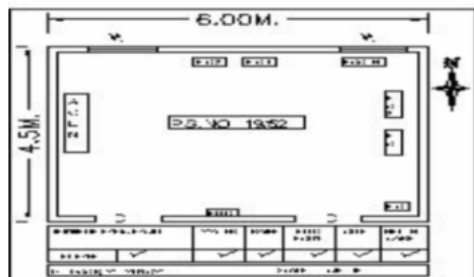

নির্বাচক নিবন্ধন আধিকারিকের স্বাক্ষর

Nazri Naksha

Google Map View

Polling Station Building Front View

Polling Station Front View

Cad View

Key MAP View

1 নাম : চালেময়্য অসুর স্বামীর নাম: বিন্দু অসুর বাড়ির নং : n0790 বয়স : 34 লিঙ্গ : মহিলা	WDB1081645	ফটো উপলব্ধ	Q 2 নাম : মমতা বালা বর্মন (স্নায়) স্বামীর নাম: অধির বর্মন বাড়ির নং : বয়স : 47 লিঙ্গ : মহিলা	WDB2190379	ফটো উপলব্ধ	3 নাম : উষা রায় স্বামীর নাম: কমল কৃষ্ণ রায় বাড়ির নং : n0904 বয়স : 48 লিঙ্গ : মহিলা	MHX3977295	ফটো উপলব্ধ
4 নাম : পিংকী বনিক (পোন্দার) স্বামীর নাম: নিতাই বনিক বাড়ির নং : n0694 বয়স : 36 লিঙ্গ : মহিলা	WDB1836485	ফটো উপলব্ধ	5 নাম : রত্না পিতার নাম: রথো চৌধুরী বাড়ির নং : n0696 বয়স : 35 লিঙ্গ : মহিলা	WDB1208305	ফটো উপলব্ধ	6 নাম : মল্লিকা বিশ্বাস স্বামীর নাম: অশোক বিশ্বাস বাড়ির নং : 0386 বয়স : 43 লিঙ্গ : মহিলা	GLQ4152369	ফটো উপলব্ধ
7 নাম : অর্জুন পিতার নাম: লাতিয়ে সদানন্দ সরকার বাড়ির নং : n0121 বয়স : 76 লিঙ্গ : পুরুষ	WDB2791150	ফটো উপলব্ধ	8 নাম : গীতা বর্মন পিতার নাম: গোদেম বর্মন বাড়ির নং : n0383 বয়স : 26 লিঙ্গ : মহিলা	WDB2945301	ফটো উপলব্ধ	9 নাম : উষা দাস পিতার নাম: কার্তিক দাস বাড়ির নং : n0380 বয়স : 39 লিঙ্গ : মহিলা	WDB1210186	ফটো উপলব্ধ
10 নাম : গোকুল সরকার পিতার নাম: অর্জুন সরকার বাড়ির নং : n0121 বয়স : 32 লিঙ্গ : পুরুষ	WDB1772425	ফটো উপলব্ধ	11 নাম : কর্ম বর্মন পিতার নাম: বাবুলাল বর্মন বাড়ির নং : n0379 বয়স : 71 লিঙ্গ : পুরুষ	WB/03/021/267737	ফটো উপলব্ধ	12 নাম : গোষ্ঠ দাস মায়ের নাম: জ্যোৎস্না দাস বাড়ির নং : n0380 বয়স : 32 লিঙ্গ : পুরুষ	WDB2345767	ফটো উপলব্ধ
Q 13 নাম : তুলসি সেন স্বামীর নাম: বীরেন সেন বাড়ির নং : বয়স : 63 লিঙ্গ : মহিলা	WDB1082379	ফটো উপলব্ধ	14 নাম : খগেন্দ্র বাউড়ে পিতার নাম: যোগেন্দ্র বাউড়ে বাড়ির নং : n0712 বয়স : 47 লিঙ্গ : পুরুষ	MHX4150736	ফটো উপলব্ধ	15 নাম : রাকেশ বাউড়ে পিতার নাম: গণেশ বাউড়ে বাড়ির নং : এন0387 বয়স : 24 লিঙ্গ : পুরুষ	WDB3060258	ফটো উপলব্ধ
16 নাম : বাসন্তী সরকার মায়ের নাম: গঙ্গাদেবী সরকার বাড়ির নং : n0121 বয়স : 49 লিঙ্গ : মহিলা	WDB1607506	ফটো উপলব্ধ	Q 17 নাম : বিল্টু সরকার মায়ের নাম: বাসন্তী সরকার বাড়ির নং : বয়স : 31 লিঙ্গ : পুরুষ	WDB1969914	ফটো উপলব্ধ	18 নাম : জ্যোৎস্না দাস স্বামীর নাম: কার্তিক দাস বাড়ির নং : n0380 বয়স : 55 লিঙ্গ : মহিলা	WB/03/021/240706	ফটো উপলব্ধ
19 নাম : মাম্পি বর্মন স্বামীর নাম: চিত্র বর্মন বাড়ির নং : n0839 বয়স : 36 লিঙ্গ : মহিলা	XEQ1647098	ফটো উপলব্ধ	20 নাম : সরস্বতী রায় স্বামীর নাম: হরিপদ রায় বাড়ির নং : n0643 বয়স : 59 লিঙ্গ : মহিলা	WDB1112143	ফটো উপলব্ধ	21 নাম : পরিমল দে পিতার নাম: প্রভাত চন্দ্র দে বাড়ির নং : n0383 বয়স : 47 লিঙ্গ : পুরুষ	WDB1082635	ফটো উপলব্ধ
22 নাম : বল্লি সাহা পিতার নাম: ক্ষিতিশ চন্দ্র সাহা বাড়ির নং : n0391 বয়স : 43 লিঙ্গ : মহিলা	WDB1210129	ফটো উপলব্ধ	Q 23 নাম : বিশাখা দে স্বামীর নাম: পরিমল দে বাড়ির নং : বয়স : 38 লিঙ্গ : মহিলা	WDB1209196	ফটো উপলব্ধ	24 নাম : কুমা নাথ রায়(বিশ্বাস) স্বামীর নাম: কেদার নাথ রায় বাড়ির নং : n0548 বয়স : 38 লিঙ্গ : মহিলা	WDB1083112	ফটো উপলব্ধ
25 নাম : পলাশ সরকার পিতার নাম: অর্জুন সরকার বাড়ির নং : n0121 বয়স : 31 লিঙ্গ : পুরুষ	WDB1772417	ফটো উপলব্ধ	Q 26 নাম : রঞ্জন সরকার মায়ের নাম: বাসন্তী সরকার বাড়ির নং : বয়স : 35 লিঙ্গ : পুরুষ	WDB1969906	ফটো উপলব্ধ	27 নাম : প্রদীপ বসাক পিতার নাম: সুনীল বসাক বাড়ির নং : n0606 বয়স : 39 লিঙ্গ : পুরুষ	WDB1086529	ফটো উপলব্ধ
28 নাম : গনেশ বাউড়ে পিতার নাম: সুর্য্য কান্ত বাউড়ে বাড়ির নং : n0387 বয়স : 40 লিঙ্গ : পুরুষ	WDB0154732	ফটো উপলব্ধ	29 নাম : লক্ষী রানী বাউড়ে স্বামীর নাম: গনেশ বাউড়ে বাড়ির নং : n0386 বয়স : 50 লিঙ্গ : মহিলা	WB/05/030/399182	ফটো উপলব্ধ	30 নাম : শঙ্করী সাহা স্বামীর নাম: ক্ষিতিশ চন্দ্র সাহা বাড়ির নং : n0391 বয়স : 64 লিঙ্গ : মহিলা	WDB1209329	ফটো উপলব্ধ