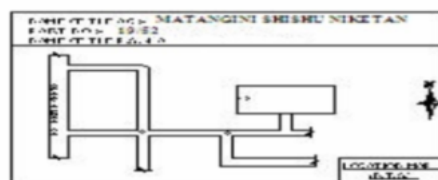

নির্বাচক নিবন্ধন আধিকারিকের স্বাক্ষর

Nazri Naksha

Google Map View

Polling Station Building Front View

Polling Station Front View

Cad View

Key MAP View

1 নাম : চালেময়্য অসুর স্বামীর নাম: বিন্দু অসুর বাড়ির নং : n0790 বয়স : 34 লিঙ্গ : মহিলা	WDB1081645	ফটো উপলব্ধ	Q 2 নাম : মমতা বালা বর্মন (স্নায়) স্বামীর নাম: অধির বর্মন বাড়ির নং : বয়স : 47 লিঙ্গ : মহিলা	WDB2190379	ফটো উপলব্ধ	3 নাম : উষা রায় স্বামীর নাম: কমল কৃষ্ণ রায় বাড়ির নং : n0904 বয়স : 48 লিঙ্গ : মহিলা	MHX3977295	ফটো উপলব্ধ
4 নাম : পিংকী বনিক (পোন্দার) স্বামীর নাম: নিতাই বনিক বাড়ির নং : n0694 বয়স : 36 লিঙ্গ : মহিলা	WDB1836485	ফটো উপলব্ধ	5 নাম : রত্না পিতার নাম: রথো চৌধুরী বাড়ির নং : n0696 বয়স : 35 লিঙ্গ : মহিলা	WDB1208305	ফটো উপলব্ধ	6 নাম : মল্লিকা বিশ্বাস স্বামীর নাম: অশোক বিশ্বাস বাড়ির নং : 0386 বয়স : 43 লিঙ্গ : মহিলা	GLQ4152369	ফটো উপলব্ধ
7 নাম : অর্জুন পিতার নাম: লাতিয়ে সদানন্দ সরকার বাড়ির নং : n0121 বয়স : 76 লিঙ্গ : পুরুষ	WDB2791150	ফটো উপলব্ধ	8 নাম : গীতা বর্মন পিতার নাম: গোদেম বর্মন বাড়ির নং : n0383 বয়স : 26 লিঙ্গ : মহিলা	WDB2945301	ফটো উপলব্ধ	9 নাম : উষা দাস পিতার নাম: কার্তিক দাস বাড়ির নং : n0380 বয়স : 39 লিঙ্গ : মহিলা	WDB1210186	ফটো উপলব্ধ
10 নাম : গোকুল সরকার পিতার নাম: অর্জুন সরকার বাড়ির নং : n0121 বয়স : 32 লিঙ্গ : পুরুষ	WDB1772425	ফটো উপলব্ধ	11 নাম : কর্ম বর্মন পিতার নাম: বাবুলাল বর্মন বাড়ির নং : n0379 বয়স : 71 লিঙ্গ : পুরুষ	WB/03/021/267737	ফটো উপলব্ধ	12 নাম : গোষ্ঠ দাস মায়ের নাম: জ্যোৎস্না দাস বাড়ির নং : n0380 বয়স : 32 লিঙ্গ : পুরুষ	WDB2345767	ফটো উপলব্ধ
Q 13 নাম : তুলসি সেন স্বামীর নাম: বীরেন সেন বাড়ির নং : বয়স : 63 লিঙ্গ : মহিলা	WDB1082379	ফটো উপলব্ধ	14 নাম : খগেন্দ্র বাউড়ে পিতার নাম: যোগেন্দ্র বাউড়ে বাড়ির নং : n0712 বয়স : 47 লিঙ্গ : পুরুষ	MHX4150736	ফটো উপলব্ধ	15 নাম : রাকেশ বাউড়ে পিতার নাম: গণেশ বাউড়ে বাড়ির নং : এন0387 বয়স : 24 লিঙ্গ : পুরুষ	WDB3060258	ফটো উপলব্ধ
16 নাম : বাসন্তী সরকার মায়ের নাম: গঙ্গাদেবী সরকার বাড়ির নং : n0121 বয়স : 49 লিঙ্গ : মহিলা	WDB1607506	ফটো উপলব্ধ	Q 17 নাম : বিল্টু সরকার মায়ের নাম: বাসন্তী সরকার বাড়ির নং : বয়স : 31 লিঙ্গ : পুরুষ	WDB1969914	ফটো উপলব্ধ	18 নাম : জ্যোৎস্না দাস স্বামীর নাম: কার্তিক দাস বাড়ির নং : n0380 বয়স : 55 লিঙ্গ : মহিলা	WB/03/021/240706	ফটো উপলব্ধ
19 নাম : মাম্পি বর্মন স্বামীর নাম: চিত্র বর্মন বাড়ির নং : n0839 বয়স : 36 লিঙ্গ : মহিলা	XEQ1647098	ফটো উপলব্ধ	20 নাম : সরস্বতী রায় স্বামীর নাম: হরিপদ রায় বাড়ির নং : n0643 বয়স : 59 লিঙ্গ : মহিলা	WDB1112143	ফটো উপলব্ধ	21 নাম : পরিমল দে পিতার নাম: প্রভাত চন্দ্র দে বাড়ির নং : n0383 বয়স : 47 লিঙ্গ : পুরুষ	WDB1082635	ফটো উপলব্ধ
22 নাম : বল্লি সাহা পিতার নাম: ক্ষিতিশ চন্দ্র সাহা বাড়ির নং : n0391 বয়স : 43 লিঙ্গ : মহিলা	WDB1210129	ফটো উপলব্ধ	Q 23 নাম : বিশাখা দে স্বামীর নাম: পরিমল দে বাড়ির নং : বয়স : 38 লিঙ্গ : মহিলা	WDB1209196	ফটো উপলব্ধ	24 নাম : কুমা নাথ রায়(বিশ্বাস) স্বামীর নাম: কেদার নাথ রায় বাড়ির নং : n0548 বয়স : 38 লিঙ্গ : মহিলা	WDB1083112	ফটো উপলব্ধ
25 নাম : পলাশ সরকার পিতার নাম: অর্জুন সরকার বাড়ির নং : n0121 বয়স : 31 লিঙ্গ : পুরুষ	WDB1772417	ফটো উপলব্ধ	Q 26 নাম : রঞ্জন সরকার মায়ের নাম: বাসন্তী সরকার বাড়ির নং : বয়স : 35 লিঙ্গ : পুরুষ	WDB1969906	ফটো উপলব্ধ	27 নাম : প্রদীপ বসাক পিতার নাম: সুনীল বসাক বাড়ির নং : n0606 বয়স : 39 লিঙ্গ : পুরুষ	WDB1086529	ফটো উপলব্ধ
28 নাম : গনেশ বাউড়ে পিতার নাম: সুর্য্য কান্ত বাউড়ে বাড়ির নং : n0387 বয়স : 40 লিঙ্গ : পুরুষ	WDB0154732	ফটো উপলব্ধ	29 নাম : লক্ষী রানী বাউড়ে স্বামীর নাম: গনেশ বাউড়ে বাড়ির নং : n0386 বয়স : 50 লিঙ্গ : মহিলা	WB/05/030/399182	ফটো উপলব্ধ	30 নাম : শঙ্করী সাহা স্বামীর নাম: ক্ষিতিশ চন্দ্র সাহা বাড়ির নং : n0391 বয়স : 64 লিঙ্গ : মহিলা	WDB1209329	ফটো উপলব্ধ