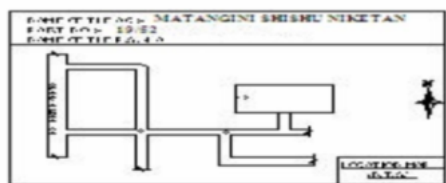

Nazri Naksha