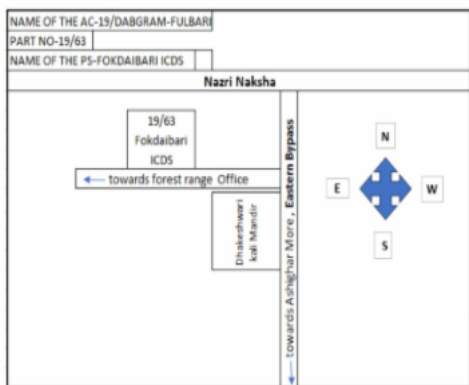

Nazri Naksha