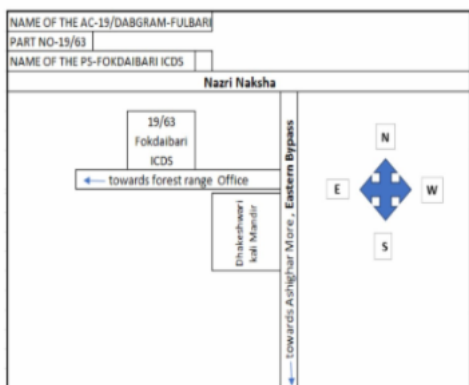

নির্বাচক নিবন্ধন আধিকারিকের স্বাক্ষর

Nazri Naksha

Google Map View

Polling Station Building Front View

Polling Station Front View

Cad View

Key MAP View

1 নাম : ভানু সরকার পিতার নাম: দীনেশ সরকার বাড়ির নং : n0006 বয়স : 42 লিঙ্গ : মহিলা	WDB1165323	ফটো উপলব্ধ	2 নাম : সন্ধ্যা দাস পিতার নাম: চন্দ্র দাস বাড়ির নং : এন0468 বয়স : 41 লিঙ্গ : মহিলা	MHX3988441	ফটো উপলব্ধ	3 নাম : বাসন্তী অধিকারী স্বামীর নাম: বিমল অধিকারী বাড়ির নং : n0041 বয়স : 50 লিঙ্গ : মহিলা	WDB1083831	ফটো উপলব্ধ
4 নাম : গোপাল রায় পিতার নাম: মনিরাম রায় বাড়ির নং : এন0045 বয়স : 49 লিঙ্গ : পুরুষ	ZRS1509769	ফটো উপলব্ধ	5 নাম : নিখিল ওরাও পিতার নাম: রবি ওরাও বাড়ির নং : n0285 বয়স : 63 লিঙ্গ : পুরুষ	MHX2344299	ফটো উপলব্ধ	6 নাম : সুব্রত বিশ্বাস পিতার নাম: সুরেশ বিশ্বাস বাড়ির নং : n0374 বয়স : 35 লিঙ্গ : পুরুষ	WDB1083328	ফটো উপলব্ধ
7 নাম : মুক্তা বর্মন স্বামীর নাম: রঞ্জিত বর্মন বাড়ির নং : n0617 বয়স : 37 লিঙ্গ : মহিলা	MHX4003398	ফটো উপলব্ধ	8 নাম : জ্যোৎস্না ওরাও স্বামীর নাম: নিখিল ওরাও বাড়ির নং : n0286 বয়স : 57 লিঙ্গ : মহিলা	WB/03/021/207536	ফটো উপলব্ধ	9 নাম : বিমল চন্দ্র অধিকারী পিতার নাম: অনিল অধিকারী বাড়ির নং : n0043 বয়স : 55 লিঙ্গ : পুরুষ	WDB1083849	ফটো উপলব্ধ
10 নাম : আরতি কৃষ্ণদাস অধিকারী স্বামীর নাম: নারায়ন কৃষ্ণদাস অধিকারী বাড়ির নং : n0676 বয়স : 39 লিঙ্গ : মহিলা	WDB1123587	ফটো উপলব্ধ	11 নাম : জ্যোৎস্না রায় স্বামীর নাম: উদয় শংকর রায় বাড়ির নং : n0569 বয়স : 52 লিঙ্গ : মহিলা	WB/03/015/357360	ফটো উপলব্ধ	12 নাম : সুস্মিতা অধিকারী পিতার নাম: শ্যামল অধিকারী বাড়ির নং : n0043 বয়স : 29 লিঙ্গ : মহিলা	WDB2191880	ফটো উপলব্ধ
Q 13 নাম : চন্ডি হালদার পিতার নাম: কালী চাঁদ হালদার বাড়ির নং : ০০০০০০০০০০০০ বয়স : 60 লিঙ্গ : পুরুষ	TAX1645266	ফটো উপলব্ধ	14 নাম : মানিক সাহা পিতার নাম: রামকৃষ্ণ সাহা বাড়ির নং : n0586 বয়স : 35 লিঙ্গ : পুরুষ	WDB1111954	ফটো উপলব্ধ	15 নাম : বিপুল অধিকারী পিতার নাম: বিমল অধিকারী বাড়ির নং : n0043 বয়স : 30 লিঙ্গ : পুরুষ	WDB1972934	ফটো উপলব্ধ
16 নাম : বনু দত্ত স্বামীর নাম: প্রভাকর দত্ত বাড়ির নং : এন0236 বয়স : 42 লিঙ্গ : মহিলা	CFN9439707	ফটো উপলব্ধ	17 নাম : গনেন মন্ডল পিতার নাম: গোকুল মন্ডল বাড়ির নং : এন006 বয়স : 60 লিঙ্গ : পুরুষ	MHX3984028	ফটো উপলব্ধ	18 নাম : তুলসী কৃষ্ণ দাস অধিকারী মায়ের নাম: আরতি কৃষ্ণ অধিকারী বাড়ির নং : N0676 বয়স : 29 লিঙ্গ : মহিলা	WDB2964583	ফটো উপলব্ধ
19 নাম : লক্ষ্মী অধিকারী (হালদার) স্বামীর নাম: বিপুল অধিকারী বাড়ির নং : এন0043 বয়স : 31 লিঙ্গ : মহিলা	WDB2739522	ফটো উপলব্ধ	20 নাম : শ্যামল অধিকারী পিতার নাম: অনিল অধিকারী বাড়ির নং : n0043 বয়স : 37 লিঙ্গ : পুরুষ	WDB1406586	ফটো উপলব্ধ	21 নাম : সুব্রত রায় পিতার নাম: সুশান্ত রায় বাড়ির নং : পাট নং 19/63 বয়স : 44 লিঙ্গ : পুরুষ	CKW4251880	ফটো উপলব্ধ
22 নাম : রেশমা মিত্র (বিশ্বাস) স্বামীর নাম: সঞ্জিব মিত্র বাড়ির নং : n0052 বয়স : 33 লিঙ্গ : মহিলা	WDB2192037	ফটো উপলব্ধ	23 নাম : লিপিকা অধিকারী পিতার নাম: বিমল অধিকারী বাড়ির নং : n0043 বয়স : 28 লিঙ্গ : মহিলা	WDB2348241	ফটো উপলব্ধ	24 নাম : শ্যামলী অধিকারী স্বামীর নাম: সুভাষ অধিকারী বাড়ির নং : n0110 বয়স : 59 লিঙ্গ : মহিলা	WB/03/021/270421	ফটো উপলব্ধ
25 নাম : সুভাষ অধিকারী পিতার নাম: মনোরঞ্জন অধিকারী বাড়ির নং : n0110 বয়স : 66 লিঙ্গ : পুরুষ	WB/03/021/270189	ফটো উপলব্ধ	26 নাম : তোতন অধিকারী পিতার নাম: সুভাষ অধিকারী বাড়ির নং : এন0110 বয়স : 29 লিঙ্গ : পুরুষ	WDB2739910	ফটো উপলব্ধ	27 নাম : গোবিন্দ অধিকারী পিতার নাম: অনিল অধিকারী বাড়ির নং : n0055 বয়স : 42 লিঙ্গ : পুরুষ	WDB1542992	ফটো উপলব্ধ
28 নাম : পিঙ্কি রাজবনংশী পিতার নাম: বিমল রাজবনংশী বাড়ির নং : হাউস নং 467 বয়স : 22 লিঙ্গ : মহিলা	WDB3272614	ফটো উপলব্ধ	29 নাম : মিঠুন অধিকারী পিতার নাম: সুভাষ অধিকারী বাড়ির নং : n0110 বয়স : 37 লিঙ্গ : পুরুষ	WDB1972702	ফটো উপলব্ধ	30 নাম : পম্পা অধিকারী (সাহা) স্বামীর নাম: অমল অধিকারী বাড়ির নং : n0055 বয়স : 32 লিঙ্গ : মহিলা	WDB1973106	ফটো উপলব্ধ