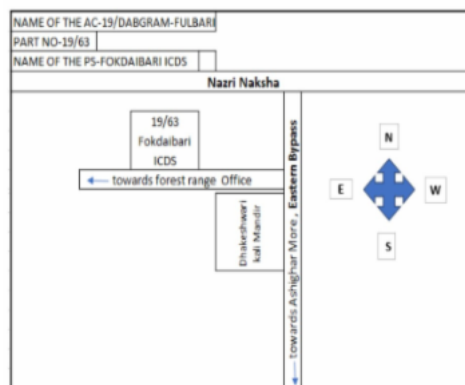

নির্বাচক নিবন্ধন আধিকারিকের স্বাক্ষর

Nazri Naksha

Google Map View

Polling Station Building Front View

Polling Station Front View

Cad View

Key MAP View

1 নাম : ভানু সরকার পিতার নাম: দীনেশ সরকার বাড়ির নং : n0006 বয়স : 42 লিঙ্গ : মহিলা	WDB1165323	ফটো উপলব্ধ	2 নাম : সন্ধ্যা দাস পিতার নাম: চন্দ্র দাস বাড়ির নং : এন0468 বয়স : 41 লিঙ্গ : মহিলা	MHX3988441	ফটো উপলব্ধ	3 নাম : বাসন্তী অধিকারী স্বামীর নাম: বিমল অধিকারী বাড়ির নং : n0041 বয়স : 50 লিঙ্গ : মহিলা	WDB1083831	ফটো উপলব্ধ
4 নাম : গোপাল রায় পিতার নাম: মনিরাম রায় বাড়ির নং : এন0045 বয়স : 49 লিঙ্গ : পুরুষ	ZRS1509769	ফটো উপলব্ধ	5 নাম : নিখিল ওরাও পিতার নাম: রবি ওরাও বাড়ির নং : n0285 বয়স : 63 লিঙ্গ : পুরুষ	MHX2344299	ফটো উপলব্ধ	6 নাম : সুব্রত বিশ্বাস পিতার নাম: সুরেশ বিশ্বাস বাড়ির নং : n0374 বয়স : 35 লিঙ্গ : পুরুষ	WDB1083328	ফটো উপলব্ধ
7 নাম : মুক্তা বর্মন স্বামীর নাম: রঞ্জিত বর্মন বাড়ির নং : n0617 বয়স : 37 লিঙ্গ : মহিলা	MHX4003398	ফটো উপলব্ধ	8 নাম : জ্যোৎস্না ওরাও স্বামীর নাম: নিখিল ওরাও বাড়ির নং : n0286 বয়স : 57 লিঙ্গ : মহিলা	WB/03/021/207536	ফটো উপলব্ধ	9 নাম : বিমল চন্দ্র অধিকারী পিতার নাম: অনিল অধিকারী বাড়ির নং : n0043 বয়স : 55 লিঙ্গ : পুরুষ	WDB1083849	ফটো উপলব্ধ
10 নাম : আরতি কৃষ্ণদাস অধিকারী স্বামীর নাম: নারায়ন কৃষ্ণদাস অধিকারী বাড়ির নং : n0676 বয়স : 39 লিঙ্গ : মহিলা	WDB1123587	ফটো উপলব্ধ	11 নাম : জ্যোৎস্না রায় স্বামীর নাম: উদয় শংকর রায় বাড়ির নং : n0569 বয়স : 52 লিঙ্গ : মহিলা	WB/03/015/357360	ফটো উপলব্ধ	12 নাম : সুস্মিতা অধিকারী পিতার নাম: শ্যামল অধিকারী বাড়ির নং : n0043 বয়স : 29 লিঙ্গ : মহিলা	WDB2191880	ফটো উপলব্ধ
Q 13 নাম : চন্ডি হালদার পিতার নাম: কালী চাঁদ হালদার বাড়ির নং : ০০০০০০০০০০০০ বয়স : 60 লিঙ্গ : পুরুষ	TAX1645266	ফটো উপলব্ধ	14 নাম : মানিক সাহা পিতার নাম: রামকৃষ্ণ সাহা বাড়ির নং : n0586 বয়স : 35 লিঙ্গ : পুরুষ	WDB1111954	ফটো উপলব্ধ	15 নাম : বিপুল অধিকারী পিতার নাম: বিমল অধিকারী বাড়ির নং : n0043 বয়স : 30 লিঙ্গ : পুরুষ	WDB1972934	ফটো উপলব্ধ
16 নাম : বনু দত্ত স্বামীর নাম: প্রভাকর দত্ত বাড়ির নং : এন0236 বয়স : 42 লিঙ্গ : মহিলা	CFN9439707	ফটো উপলব্ধ	17 নাম : গনেন মন্ডল পিতার নাম: গোকুল মন্ডল বাড়ির নং : এন006 বয়স : 60 লিঙ্গ : পুরুষ	MHX3984028	ফটো উপলব্ধ	18 নাম : তুলসী কৃষ্ণ দাস অধিকারী মায়ের নাম: আরতি কৃষ্ণ অধিকারী বাড়ির নং : N0676 বয়স : 29 লিঙ্গ : মহিলা	WDB2964583	ফটো উপলব্ধ
19 নাম : লক্ষ্মী অধিকারী (হালদার) স্বামীর নাম: বিপুল অধিকারী বাড়ির নং : এন0043 বয়স : 31 লিঙ্গ : মহিলা	WDB2739522	ফটো উপলব্ধ	20 নাম : শ্যামল অধিকারী পিতার নাম: অনিল অধিকারী বাড়ির নং : n0043 বয়স : 37 লিঙ্গ : পুরুষ	WDB1406586	ফটো উপলব্ধ	21 নাম : সুব্রত রায় পিতার নাম: সুশান্ত রায় বাড়ির নং : পাট নং 19/63 বয়স : 44 লিঙ্গ : পুরুষ	CKW4251880	ফটো উপলব্ধ
22 নাম : রেশমা মিত্র (বিশ্বাস) স্বামীর নাম: সঞ্জিব মিত্র বাড়ির নং : n0052 বয়স : 33 লিঙ্গ : মহিলা	WDB2192037	ফটো উপলব্ধ	23 নাম : লিপিকা অধিকারী পিতার নাম: বিমল অধিকারী বাড়ির নং : n0043 বয়স : 28 লিঙ্গ : মহিলা	WDB2348241	ফটো উপলব্ধ	24 নাম : শ্যামলী অধিকারী স্বামীর নাম: সুভাষ অধিকারী বাড়ির নং : n0110 বয়স : 59 লিঙ্গ : মহিলা	WB/03/021/270421	ফটো উপলব্ধ
25 নাম : সুভাষ অধিকারী পিতার নাম: মনোরঞ্জন অধিকারী বাড়ির নং : n0110 বয়স : 66 লিঙ্গ : পুরুষ	WB/03/021/270189	ফটো উপলব্ধ	26 নাম : তোতন অধিকারী পিতার নাম: সুভাষ অধিকারী বাড়ির নং : এন0110 বয়স : 29 লিঙ্গ : পুরুষ	WDB2739910	ফটো উপলব্ধ	27 নাম : গোবিন্দ অধিকারী পিতার নাম: অনিল অধিকারী বাড়ির নং : n0055 বয়স : 42 লিঙ্গ : পুরুষ	WDB1542992	ফটো উপলব্ধ
28 নাম : পিঙ্কি রাজবনংশী পিতার নাম: বিমল রাজবনংশী বাড়ির নং : হাউস নং 467 বয়স : 22 লিঙ্গ : মহিলা	WDB3272614	ফটো উপলব্ধ	29 নাম : মিঠুন অধিকারী পিতার নাম: সুভাষ অধিকারী বাড়ির নং : n0110 বয়স : 37 লিঙ্গ : পুরুষ	WDB1972702	ফটো উপলব্ধ	30 নাম : পম্পা অধিকারী (সাহা) স্বামীর নাম: অমল অধিকারী বাড়ির নং : n0055 বয়স : 32 লিঙ্গ : মহিলা	WDB1973106	ফটো উপলব্ধ