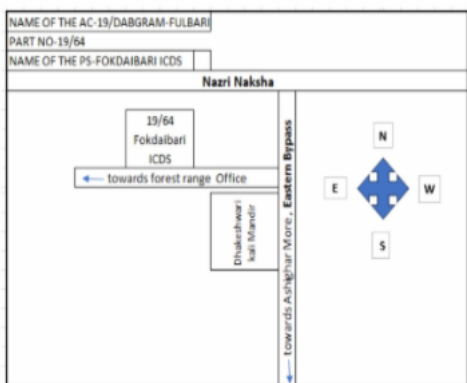

Nazri Naksha