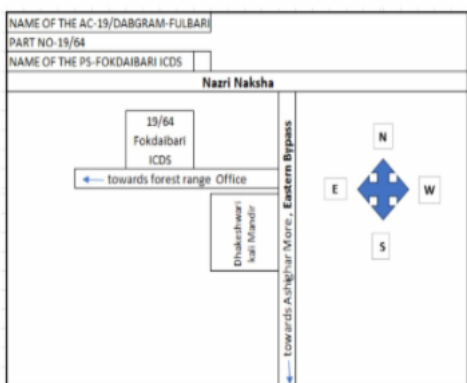

নির্বাচক নিবন্ধন আধিকারিকের স্বাক্ষর

Nazri Naksha

Google Map View

Polling Station Building Front View

Polling Station Front View

Cad View

Key MAP View

1 নাম : কাজলা সরকার পিতার নাম: বলরাম সরকার বাড়ির নং : n0202 বয়স : 33 লিঙ্গ : মহিলা ফটো উপলব্ধ	WDB1973049	2 নাম : সীমা মন্ডল (দাস) স্বামীর নাম: গোবিন্দ মন্ডল বাড়ির নং : ফ. কড়াঙ্গাবারী বয়স : 48 লিঙ্গ : মহিলা ফটো উপলব্ধ	WDB2258689	3 নাম : মিনা মন্ডল স্বামীর নাম: কিশোর মন্ডল বাড়ির নং : N0003 বয়স : 40 লিঙ্গ : মহিলা ফটো উপলব্ধ	WDB3025814
4 নাম : গোপাল দাস পিতার নাম: কুঞ্জ দাস বাড়ির নং : n0496 বয়স : 53 লিঙ্গ : পুরুষ ফটো উপলব্ধ	MHX3978558	5 নাম : গৌর পোদ্দার পিতার নাম: রবি পোদ্দার বাড়ির নং : N0023 বয়স : 24 লিঙ্গ : পুরুষ ফটো উপলব্ধ	WDB3023934	Q 6 নাম : অমল রায় পিতার নাম: অনিল রায় বাড়ির নং : বয়স : 46 লিঙ্গ : পুরুষ ফটো উপলব্ধ	WDB1084094
Q 7 নাম : মাধবী রায় স্বামীর নাম: অমল রায় বাড়ির নং : বয়স : 38 লিঙ্গ : মহিলা ফটো উপলব্ধ	WDB1211952	8 নাম : রীনা দাস পিতার নাম: বিরেন দাস বাড়ির নং : 128 বয়স : 37 লিঙ্গ : মহিলা ফটো উপলব্ধ	WDB0095489	9 নাম : জ্যোৎস্না দাস স্বামীর নাম: গোপাল দাস বাড়ির নং : n0492 বয়স : 48 লিঙ্গ : মহিলা ফটো উপলব্ধ	WDB1110279
10 নাম : জয়ন্তী রায় স্বামীর নাম: মনকান্ত রায় বাড়ির নং : n0023 বয়স : 70 লিঙ্গ : মহিলা ফটো উপলব্ধ	WB/03/001/354884	11 নাম : পিংকি রায় পিতার নাম: দিলীপ রায় বাড়ির নং : n0183 বয়স : 34 লিঙ্গ : মহিলা ফটো উপলব্ধ	WDB1774470	12 নাম : রেনু রায় স্বামীর নাম: সুধীর রায় বাড়ির নং : n0728 বয়স : 62 লিঙ্গ : মহিলা ফটো উপলব্ধ	WB/03/021/258516
13 নাম : পরেশ দাস পিতার নাম: গোপাল দাস বাড়ির নং : n0492 বয়স : 30 লিঙ্গ : পুরুষ ফটো উপলব্ধ	WDB2191740	14 নাম : ভোলা নাথ দাস পিতার নাম: গোবিন্দ চন্দ্র দাস বাড়ির নং : n0537 বয়স : 53 লিঙ্গ : পুরুষ ফটো উপলব্ধ	WDB0096396	15 নাম : বিপ্লব দাস পিতার নাম: পরেশ চন্দ্র দাস বাড়ির নং : n0567 বয়স : 36 লিঙ্গ : পুরুষ ফটো উপলব্ধ	WDB1086396
16 নাম : সঞ্জিব বর্মন পিতার নাম: কালা বর্মন বাড়ির নং : n0202 বয়স : 34 লিঙ্গ : পুরুষ ফটো উপলব্ধ	WDB1774165	17 নাম : রেখারানী সাহা স্বামীর নাম: সাধন সাহা বাড়ির নং : এন0270 বয়স : 69 লিঙ্গ : মহিলা ফটো উপলব্ধ	WB/03/021/216699	Q 18 নাম : ফুলমালা সরকার স্বামীর নাম: নরেন সরকার বাড়ির নং : বয়স : 47 লিঙ্গ : মহিলা ফটো উপলব্ধ	WDB1079938
19 নাম : তিলক রায় পিতার নাম: কালিপদ রায় বাড়ির নং : n0003 বয়স : 36 লিঙ্গ : পুরুষ ফটো উপলব্ধ	WDB1212158	20 নাম : সুধীর রায় পিতার নাম: রাজেন রায় বাড়ির নং : n0727 বয়স : 67 লিঙ্গ : পুরুষ ফটো উপলব্ধ	WB/03/021/258411	21 নাম : জ্যোৎস্না বর্মন স্বামীর নাম: সুভাষ বর্মন বাড়ির নং : n0669 বয়স : 43 লিঙ্গ : মহিলা ফটো উপলব্ধ	WDB1083310
Q 22 নাম : পলাশ দাস পিতার নাম: চন্দন দাস বাড়ির নং : N0294 বয়স : 25 লিঙ্গ : পুরুষ ফটো উপলব্ধ	WDB2990786	23 নাম : সুমন রায় স্বামীর নাম: মাধবী রায় বাড়ির নং : পূর্ব ফকদইবাড়ী বয়স : 22 লিঙ্গ : পুরুষ ফটো উপলব্ধ	WDB3182359	24 নাম : সুসিতা রায় পিতার নাম: অমল রায় বাড়ির নং : পূর্ব ফকদইবাড়ী বয়স : 21 লিঙ্গ : মহিলা ফটো উপলব্ধ	WDB3332921
25 নাম : টুলুবলী দাস পিতার নাম: নিরোদ দাস বাড়ির নং : N0050 বয়স : 38 লিঙ্গ : মহিলা ফটো উপলব্ধ	WDB0085399	26 নাম : কালীপদ রায় পিতার নাম: বিলাথ রায় বাড়ির নং : n0003 বয়স : 60 লিঙ্গ : পুরুষ ফটো উপলব্ধ	WDB1083807	Q 27 নাম : দিলীপ রায় পিতার নাম: উমানন্দ রায় বাড়ির নং : বয়স : 35 লিঙ্গ : পুরুষ ফটো উপলব্ধ	WDB1083625
28 নাম : যসোদা রায়(বর্মন) স্বামীর নাম: কালিপদ রায় বাড়ির নং : n0003 বয়স : 45 লিঙ্গ : মহিলা ফটো উপলব্ধ	WDB2348555	29 নাম : কালা বর্মন পিতার নাম: মনমোহন বর্মন বাড়ির নং : n0003 বয়স : 50 লিঙ্গ : পুরুষ ফটো উপলব্ধ	WDB1083906	30 নাম : অনুপমা (অধিকারী)রায় স্বামীর নাম: বিজয় রায় বাড়ির নং : n0802 বয়স : 33 লিঙ্গ : মহিলা ফটো উপলব্ধ	WDB2500072