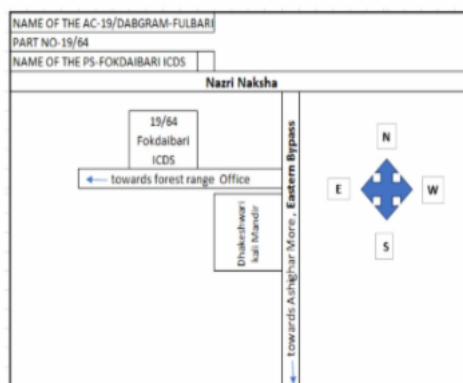

নির্বাচক নিবন্ধন আধিকারিকের স্বাক্ষর

Nazri Naksha

Google Map View

Polling Station Building Front View

Polling Station Front View

Cad View

Key MAP View

1 নাম : কাজলা সরকার পিতার নাম: বলরাম সরকার বাড়ির নং : n0202 বয়স : 33 লিঙ্গ : মহিলা ফটো উপলব্ধ	WDB1973049	2 নাম : সীমা মন্ডল (দাস) স্বামীর নাম: গোবিন্দ মন্ডল বাড়ির নং : ফ. কড়াঙ্গাবারী বয়স : 48 লিঙ্গ : মহিলা ফটো উপলব্ধ	WDB2258689	3 নাম : মিনা মন্ডল স্বামীর নাম: কিশোর মন্ডল বাড়ির নং : N0003 বয়স : 40 লিঙ্গ : মহিলা ফটো উপলব্ধ	WDB3025814
4 নাম : গোপাল দাস পিতার নাম: কুঞ্জ দাস বাড়ির নং : n0496 বয়স : 53 লিঙ্গ : পুরুষ ফটো উপলব্ধ	MHX3978558	5 নাম : গৌর পোদ্দার পিতার নাম: রবি পোদ্দার বাড়ির নং : N0023 বয়স : 24 লিঙ্গ : পুরুষ ফটো উপলব্ধ	WDB3023934	Q 6 নাম : অমল রায় পিতার নাম: অনিল রায় বাড়ির নং : বয়স : 46 লিঙ্গ : পুরুষ ফটো উপলব্ধ	WDB1084094
Q 7 নাম : মাধবী রায় স্বামীর নাম: অমল রায় বাড়ির নং : বয়স : 38 লিঙ্গ : মহিলা ফটো উপলব্ধ	WDB1211952	8 নাম : রীনা দাস পিতার নাম: বিরেন দাস বাড়ির নং : 128 বয়স : 37 লিঙ্গ : মহিলা ফটো উপলব্ধ	WDB0095489	9 নাম : জ্যোৎস্না দাস স্বামীর নাম: গোপাল দাস বাড়ির নং : n0492 বয়স : 48 লিঙ্গ : মহিলা ফটো উপলব্ধ	WDB1110279
10 নাম : জয়ন্তী রায় স্বামীর নাম: মনকান্ত রায় বাড়ির নং : n0023 বয়স : 70 লিঙ্গ : মহিলা ফটো উপলব্ধ	WB/03/001/354884	11 নাম : পিংকি রায় পিতার নাম: দিলীপ রায় বাড়ির নং : n0183 বয়স : 34 লিঙ্গ : মহিলা ফটো উপলব্ধ	WDB1774470	12 নাম : রেনু রায় স্বামীর নাম: সুধীর রায় বাড়ির নং : n0728 বয়স : 62 লিঙ্গ : মহিলা ফটো উপলব্ধ	WB/03/021/258516
13 নাম : পরেশ দাস পিতার নাম: গোপাল দাস বাড়ির নং : n0492 বয়স : 30 লিঙ্গ : পুরুষ ফটো উপলব্ধ	WDB2191740	14 নাম : ভোলা নাথ দাস পিতার নাম: গোবিন্দ চন্দ্র দাস বাড়ির নং : n0537 বয়স : 53 লিঙ্গ : পুরুষ ফটো উপলব্ধ	WDB0096396	15 নাম : বিপ্লব দাস পিতার নাম: পরেশ চন্দ্র দাস বাড়ির নং : n0567 বয়স : 36 লিঙ্গ : পুরুষ ফটো উপলব্ধ	WDB1086396
16 নাম : সঞ্জিব বর্মন পিতার নাম: কালা বর্মন বাড়ির নং : n0202 বয়স : 34 লিঙ্গ : পুরুষ ফটো উপলব্ধ	WDB1774165	17 নাম : রেখারানী সাহা স্বামীর নাম: সাধন সাহা বাড়ির নং : এন0270 বয়স : 69 লিঙ্গ : মহিলা ফটো উপলব্ধ	WB/03/021/216699	Q 18 নাম : ফুলমালা সরকার স্বামীর নাম: নরেন সরকার বাড়ির নং : বয়স : 47 লিঙ্গ : মহিলা ফটো উপলব্ধ	WDB1079938
19 নাম : তিলক রায় পিতার নাম: কালিপদ রায় বাড়ির নং : n0003 বয়স : 36 লিঙ্গ : পুরুষ ফটো উপলব্ধ	WDB1212158	20 নাম : সুধীর রায় পিতার নাম: রাজেন রায় বাড়ির নং : n0727 বয়স : 67 লিঙ্গ : পুরুষ ফটো উপলব্ধ	WB/03/021/258411	21 নাম : জ্যোৎস্না বর্মন স্বামীর নাম: সুভাষ বর্মন বাড়ির নং : n0669 বয়স : 43 লিঙ্গ : মহিলা ফটো উপলব্ধ	WDB1083310
Q 22 নাম : পলাশ দাস পিতার নাম: চন্দন দাস বাড়ির নং : N0294 বয়স : 25 লিঙ্গ : পুরুষ ফটো উপলব্ধ	WDB2990786	23 নাম : সুমন রায় স্বামীর নাম: মাধবী রায় বাড়ির নং : পূর্ব ফকদইবাড়ী বয়স : 22 লিঙ্গ : পুরুষ ফটো উপলব্ধ	WDB3182359	24 নাম : সুসিতা রায় পিতার নাম: অমল রায় বাড়ির নং : পূর্ব ফকদইবাড়ী বয়স : 21 লিঙ্গ : মহিলা ফটো উপলব্ধ	WDB3332921
25 নাম : টুলুবলী দাস পিতার নাম: নিরোদ দাস বাড়ির নং : N0050 বয়স : 38 লিঙ্গ : মহিলা ফটো উপলব্ধ	WDB0085399	26 নাম : কালীপদ রায় পিতার নাম: বিলাথ রায় বাড়ির নং : n0003 বয়স : 60 লিঙ্গ : পুরুষ ফটো উপলব্ধ	WDB1083807	Q 27 নাম : দিলীপ রায় পিতার নাম: উমানন্দ রায় বাড়ির নং : বয়স : 35 লিঙ্গ : পুরুষ ফটো উপলব্ধ	WDB1083625
28 নাম : যসোদা রায়(বর্মন) স্বামীর নাম: কালিপদ রায় বাড়ির নং : n0003 বয়স : 45 লিঙ্গ : মহিলা ফটো উপলব্ধ	WDB2348555	29 নাম : কালা বর্মন পিতার নাম: মনমোহন বর্মন বাড়ির নং : n0003 বয়স : 50 লিঙ্গ : পুরুষ ফটো উপলব্ধ	WDB1083906	30 নাম : অনুপমা (অধিকারী)রায় স্বামীর নাম: বিজয় রায় বাড়ির নং : n0802 বয়স : 33 লিঙ্গ : মহিলা ফটো উপলব্ধ	WDB2500072