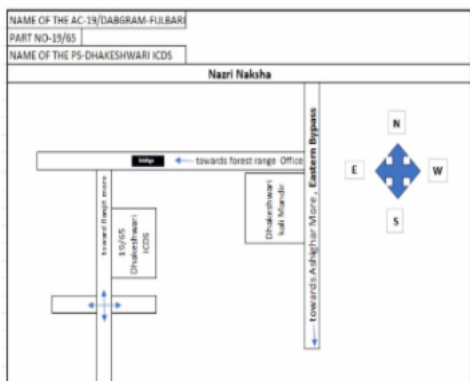

Nazri Naksha