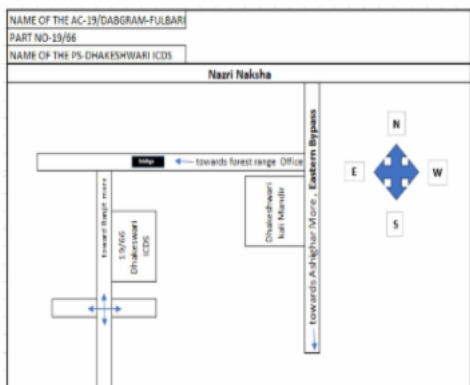

Nazri Naksha