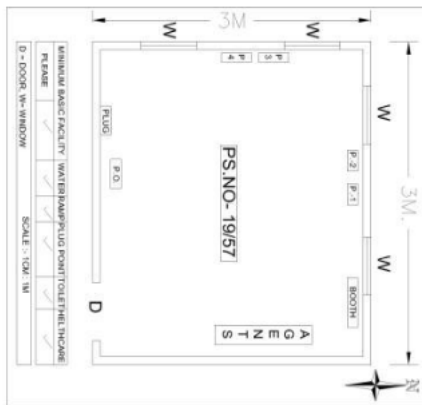

নির্বাচক নিবন্ধন আধিকারিকের স্বাক্ষর

Nazri Naksha

Google Map View

Polling Station Building Front View

Polling Station Front View

Cad View

Key MAP View

1 নাম : রিক্ত মন্ডল পিতার নাম: সুধীর মন্ডল বাড়ির নং : n0255 বয়স : 38 লিঙ্গ : মহিলা	MHX3603271 ফটো উপলব্ধ	Q 2 নাম : শান্তি দাস পিতার নাম: খগেন দাস বাড়ির নং : এন268 বয়স : 43 লিঙ্গ : পুরুষ	WDB3099033 ফটো উপলব্ধ	3 নাম : তপন বর্মন পিতার নাম: প্রদীপ বর্মন বাড়ির নং : n0268 বয়স : 38 লিঙ্গ : পুরুষ	WDB1213958 ফটো উপলব্ধ
4 নাম : যমুনা সুত্রধর(দাস) স্বামীর নাম: দুলাল সুত্রধর বাড়ির নং : n0251 বয়স : 40 লিঙ্গ : মহিলা	WDB1975473 ফটো উপলব্ধ	5 নাম : বিবেক বর্মন পিতার নাম: চন্দন বর্মন বাড়ির নং : n0265 বয়স : 28 লিঙ্গ : পুরুষ	WDB2665925 ফটো উপলব্ধ	6 নাম : রতন রায় মায়ের নাম: জানকি বালা রায় বাড়ির নং : n0252 বয়স : 40 লিঙ্গ : পুরুষ	MXH3814498 ফটো উপলব্ধ
7 নাম : তাপসী রায় (বর্মন) স্বামীর নাম: সুজিত কুমার রায় বাড়ির নং : n0573 বয়স : 43 লিঙ্গ : মহিলা	WDB2193688 ফটো উপলব্ধ	Q 8 নাম : সুব্রত দাস পিতার নাম: রাধেশ্যাম দাস বাড়ির নং : বয়স : 35 লিঙ্গ : পুরুষ	WDB1103621 ফটো উপলব্ধ	9 নাম : কল্পনা দাস পিতার নাম: সতীশ চন্দ্র দাস বাড়ির নং : n0236 বয়স : 40 লিঙ্গ : মহিলা	WDB1975150 ফটো উপলব্ধ
10 নাম : রূপালী দাস পিতার নাম: গুরুপদ দাস বাড়ির নং : এন0235 বয়স : 27 লিঙ্গ : মহিলা	WDB3094604 ফটো উপলব্ধ	11 নাম : কৃষ্ণা দাস স্বামীর নাম: সুনীল কুমার দাস বাড়ির নং : n0267 বয়স : 35 লিঙ্গ : মহিলা	WDB1775600 ফটো উপলব্ধ	12 নাম : টুঙ্গা দাস মায়ের নাম: কল্পনা দাস বাড়ির নং : n0236 বয়স : 40 লিঙ্গ : মহিলা	WDB2349777 ফটো উপলব্ধ
13 নাম : দুলালী দাস স্বামীর নাম: টিটুরঞ্জন দাস বাড়ির নং : n0259 বয়স : 42 লিঙ্গ : মহিলা	WDB1407840 ফটো উপলব্ধ	14 নাম : টিটুরঞ্জন দাস পিতার নাম: মন্টু দাস বাড়ির নং : n0259 বয়স : 51 লিঙ্গ : পুরুষ	WB/02/010/351451 ফটো উপলব্ধ	15 নাম : আকাশ দাস পিতার নাম: টিটুরঞ্জন বাড়ির নং : ফকদইবাড়ি বয়স : 20 লিঙ্গ : পুরুষ	WDB3358793 ফটো উপলব্ধ
16 নাম : সম্পা দাস মায়ের নাম: কল্পনা দাস বাড়ির নং : 1 বয়স : 28 লিঙ্গ : মহিলা	WDB3225406 ফটো উপলব্ধ	17 নাম : ময়না সুত্রধর স্বামীর নাম: ষষ্ঠী সুত্রধর বাড়ির নং : n0268 বয়স : 54 লিঙ্গ : মহিলা	WDB1084987 ফটো উপলব্ধ	18 নাম : সুপ্রিয়া রায় (সরকার) স্বামীর নাম: সুকান্ত রায় বাড়ির নং : n0311 বয়স : 36 লিঙ্গ : মহিলা	WDB1084185 ফটো উপলব্ধ
Q 19 নাম : শিল্পী বর্মন স্বামীর নাম: প্রদীপ বর্মন বাড়ির নং : বয়স : 56 লিঙ্গ : মহিলা	WDB2829273 ফটো উপলব্ধ	Q 20 নাম : লিটন তালুকদার পিতার নাম: কালিচরণ তালুকদার বাড়ির নং : এন156 বয়স : 49 লিঙ্গ : পুরুষ	WDB3099132 ফটো উপলব্ধ	21 নাম : কৌশিক শিকদার পিতার নাম: কালীপদ শিকদার বাড়ির নং : n0311 বয়স : 29 লিঙ্গ : পুরুষ	WDB2193472 ফটো উপলব্ধ
22 নাম : চানুবালা দাস স্বামীর নাম: সতীশ চন্দ্র দাস বাড়ির নং : n0236 বয়স : 72 লিঙ্গ : মহিলা	WDB1084656 ফটো উপলব্ধ	23 নাম : সুমতি বর্মন পিতার নাম: চন্দন বর্মন বাড়ির নং : এন0265 বয়স : 23 লিঙ্গ : মহিলা	WDB3095205 ফটো উপলব্ধ	24 নাম : জ্যোৎস্না রায় স্বামীর নাম: ভবেন্দ্র রায় বাড়ির নং : n0395 বয়স : 43 লিঙ্গ : মহিলা	WDB0092452 ফটো উপলব্ধ
Q 25 নাম : ধীরেন সরকার পিতার নাম: ভরত সরকার বাড়ির নং : এন0265 পাট-19/67 বয়স : 64 লিঙ্গ : পুরুষ	WDB3372968 ফটো উপলব্ধ	26 নাম : চন্দন বর্মন পিতার নাম: যোগেন্দ্র বর্মন বাড়ির নং : n0265 বয়স : 53 লিঙ্গ : পুরুষ	WDB1084953 ফটো উপলব্ধ	27 নাম : জানকি বালা রায় স্বামীর নাম: গোপাল রায় বাড়ির নং : n0250 বয়স : 69 লিঙ্গ : মহিলা	WB/03/021/270103 ফটো উপলব্ধ
28 নাম : শ্রীমতি তালুকদার স্বামীর নাম: পঙ্কজ তালুকদার বাড়ির নং : N0156 বয়স : 37 লিঙ্গ : মহিলা	WDB2919595 ফটো উপলব্ধ	Q 29 নাম : মিনতী দাস মায়ের নাম: সারথী দাস বাড়ির নং : বয়স : 33 লিঙ্গ : মহিলা	WDB1775493 ফটো উপলব্ধ	30 নাম : দেবাশিষ দাস পিতার নাম: বুদ্ধদেব দাস বাড়ির নং : n0249 বয়স : 35 লিঙ্গ : পুরুষ	WDB1213818 ফটো উপলব্ধ