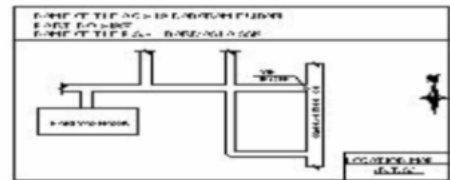

নির্বাচক নিবন্ধন আধিকারিকের স্বাক্ষর

Nazri Naksha

Google Map View

Polling Station Building Front View

Polling Station Front View

Cad View

Key MAP View

1 নাম : রিক্ত মন্ডল পিতার নাম: সুধীর মন্ডল বাড়ির নং : n0255 বয়স : 38 লিঙ্গ : মহিলা	MHX3603271 ফটো উপলব্ধ	Q 2 নাম : শান্তি দাস পিতার নাম: খগেন দাস বাড়ির নং : এন268 বয়স : 43 লিঙ্গ : পুরুষ	WDB3099033 ফটো উপলব্ধ	3 নাম : তপন বর্মন পিতার নাম: প্রদীপ বর্মন বাড়ির নং : n0268 বয়স : 38 লিঙ্গ : পুরুষ	WDB1213958 ফটো উপলব্ধ
4 নাম : যমুনা সুত্রধর(দাস) স্বামীর নাম: দুলাল সুত্রধর বাড়ির নং : n0251 বয়স : 40 লিঙ্গ : মহিলা	WDB1975473 ফটো উপলব্ধ	5 নাম : বিবেক বর্মন পিতার নাম: চন্দন বর্মন বাড়ির নং : n0265 বয়স : 28 লিঙ্গ : পুরুষ	WDB2665925 ফটো উপলব্ধ	6 নাম : রতন রায় মায়ের নাম: জানকি বালা রায় বাড়ির নং : n0252 বয়স : 40 লিঙ্গ : পুরুষ	MXH3814498 ফটো উপলব্ধ
7 নাম : তাপসী রায় (বর্মন) স্বামীর নাম: সুজিত কুমার রায় বাড়ির নং : n0573 বয়স : 43 লিঙ্গ : মহিলা	WDB2193688 ফটো উপলব্ধ	Q 8 নাম : সুব্রত দাস পিতার নাম: রাধেশ্যাম দাস বাড়ির নং : বয়স : 35 লিঙ্গ : পুরুষ	WDB1103621 ফটো উপলব্ধ	9 নাম : কল্পনা দাস পিতার নাম: সতীশ চন্দ্র দাস বাড়ির নং : n0236 বয়স : 40 লিঙ্গ : মহিলা	WDB1975150 ফটো উপলব্ধ
10 নাম : রূপালী দাস পিতার নাম: গুরুপদ দাস বাড়ির নং : এন0235 বয়স : 27 লিঙ্গ : মহিলা	WDB3094604 ফটো উপলব্ধ	11 নাম : কৃষ্ণা দাস স্বামীর নাম: সুনীল কুমার দাস বাড়ির নং : n0267 বয়স : 35 লিঙ্গ : মহিলা	WDB1775600 ফটো উপলব্ধ	12 নাম : টুঙ্গা দাস মায়ের নাম: কল্পনা দাস বাড়ির নং : n0236 বয়স : 40 লিঙ্গ : মহিলা	WDB2349777 ফটো উপলব্ধ
13 নাম : দুলালী দাস স্বামীর নাম: টিটুরঞ্জন দাস বাড়ির নং : n0259 বয়স : 42 লিঙ্গ : মহিলা	WDB1407840 ফটো উপলব্ধ	14 নাম : টিটুরঞ্জন দাস পিতার নাম: মন্টু দাস বাড়ির নং : n0259 বয়স : 51 লিঙ্গ : পুরুষ	WB/02/010/351451 ফটো উপলব্ধ	15 নাম : আকাশ দাস পিতার নাম: টিটুরঞ্জন বাড়ির নং : ফকদইবাড়ি বয়স : 20 লিঙ্গ : পুরুষ	WDB3358793 ফটো উপলব্ধ
16 নাম : সম্পা দাস মায়ের নাম: কল্পনা দাস বাড়ির নং : 1 বয়স : 28 লিঙ্গ : মহিলা	WDB3225406 ফটো উপলব্ধ	17 নাম : ময়না সুত্রধর স্বামীর নাম: ষষ্ঠী সুত্রধর বাড়ির নং : n0268 বয়স : 54 লিঙ্গ : মহিলা	WDB1084987 ফটো উপলব্ধ	18 নাম : সুপ্রিয়া রায় (সরকার) স্বামীর নাম: সুকান্ত রায় বাড়ির নং : n0311 বয়স : 36 লিঙ্গ : মহিলা	WDB1084185 ফটো উপলব্ধ
Q 19 নাম : শিল্পী বর্মন স্বামীর নাম: প্রদীপ বর্মন বাড়ির নং : বয়স : 56 লিঙ্গ : মহিলা	WDB2829273 ফটো উপলব্ধ	Q 20 নাম : লিটন তালুকদার পিতার নাম: কালিচরণ তালুকদার বাড়ির নং : এন156 বয়স : 49 লিঙ্গ : পুরুষ	WDB3099132 ফটো উপলব্ধ	21 নাম : কৌশিক শিকদার পিতার নাম: কালীপদ শিকদার বাড়ির নং : n0311 বয়স : 29 লিঙ্গ : পুরুষ	WDB2193472 ফটো উপলব্ধ
22 নাম : চানুবালা দাস স্বামীর নাম: সতীশ চন্দ্র দাস বাড়ির নং : n0236 বয়স : 72 লিঙ্গ : মহিলা	WDB1084656 ফটো উপলব্ধ	23 নাম : সুমতি বর্মন পিতার নাম: চন্দন বর্মন বাড়ির নং : এন0265 বয়স : 23 লিঙ্গ : মহিলা	WDB3095205 ফটো উপলব্ধ	24 নাম : জ্যোৎস্না রায় স্বামীর নাম: ভবেন্দ্র রায় বাড়ির নং : n0395 বয়স : 43 লিঙ্গ : মহিলা	WDB0092452 ফটো উপলব্ধ
Q 25 নাম : ধীরেন সরকার পিতার নাম: ভরত সরকার বাড়ির নং : এন0265 পাট-19/67 বয়স : 64 লিঙ্গ : পুরুষ	WDB3372968 ফটো উপলব্ধ	26 নাম : চন্দন বর্মন পিতার নাম: যোগেন্দ্র বর্মন বাড়ির নং : n0265 বয়স : 53 লিঙ্গ : পুরুষ	WDB1084953 ফটো উপলব্ধ	27 নাম : জানকি বালা রায় স্বামীর নাম: গোপাল রায় বাড়ির নং : n0250 বয়স : 69 লিঙ্গ : মহিলা	WB/03/021/270103 ফটো উপলব্ধ
28 নাম : শ্রীমতি তালুকদার স্বামীর নাম: পঙ্কজ তালুকদার বাড়ির নং : N0156 বয়স : 37 লিঙ্গ : মহিলা	WDB2919595 ফটো উপলব্ধ	Q 29 নাম : মিনতী দাস মায়ের নাম: সারথী দাস বাড়ির নং : বয়স : 33 লিঙ্গ : মহিলা	WDB1775493 ফটো উপলব্ধ	30 নাম : দেবাশিষ দাস পিতার নাম: বুদ্ধদেব দাস বাড়ির নং : n0249 বয়স : 35 লিঙ্গ : পুরুষ	WDB1213818 ফটো উপলব্ধ