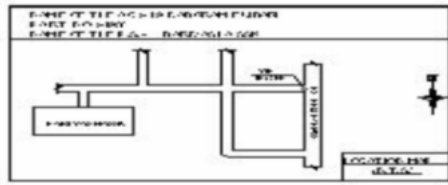

Nazri Naksha