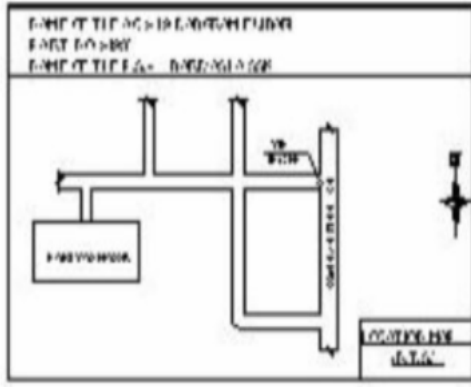

Nazri Naksha