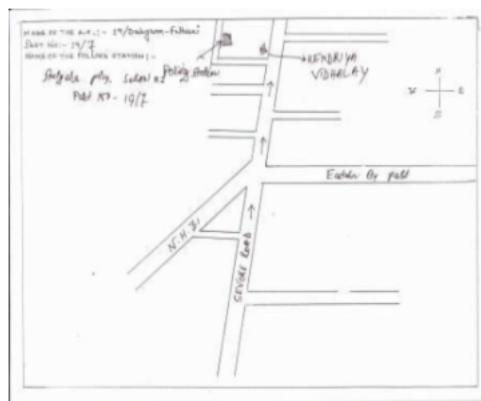

নির্বাচক নিবন্ধন আধিকারিকের স্বাক্ষর

Nazri Naksha

Google Map View

Polling Station Building Front View

Polling Station Front View

Cad View

Key MAP View

Q 1 নাম : মায়ের নাম : বাড়ির নং : ১৯০১৯৪ বয়স : 60 লিঙ্গ : মহিলা	LZS4634754 ফটো উপলব্ধ	2 নাম : সাবিত্রী অধিকারী পিতার নাম : কুলেন্দ্র নাথ অধিকারী বাড়ির নং : n0383 বয়স : 29 লিঙ্গ : মহিলা	WDB2477388 ফটো উপলব্ধ	3 নাম : দিপু অধিকারী পিতার নাম : বাবুল অধিকারী বাড়ির নং : n0353 বয়স : 27 লিঙ্গ : পুরুষ	WDB2477099 ফটো উপলব্ধ
4 নাম : গঙ্গা অধিকারী পিতার নাম : লোকনাথ অধিকারী বাড়ির নং : n0305 বয়স : 30 লিঙ্গ : মহিলা	WDB2168276 ফটো উপলব্ধ	5 নাম : লক্ষী অধিকারী পিতার নাম : লোকনাথ অধিকারী বাড়ির নং : n0031 বয়স : 31 লিঙ্গ : মহিলা	WDB1747633 ফটো উপলব্ধ	6 নাম : দেবীকলা অধিকারী স্বামীর নাম : লোকনাথ অধিকারী বাড়ির নং : n0031 বয়স : 59 লিঙ্গ : মহিলা	WB/03/021/015578 ফটো উপলব্ধ
7 নাম : লীলানাথ অধিকারী পিতার নাম : জগ অধিকারী বাড়ির নং : n0031 বয়স : 61 লিঙ্গ : পুরুষ	WB/03/021/015209 ফটো উপলব্ধ	8 নাম : লোকনাথ অধিকারী পিতার নাম : জগ অধিকারী বাড়ির নং : n0031 বয়স : 63 লিঙ্গ : পুরুষ	WB/03/021/015340 ফটো উপলব্ধ	9 নাম : সরস্বতী অধিকারী পিতার নাম : লোকনাথ অধিকারী বাড়ির নং : n0031 বয়স : 34 লিঙ্গ : মহিলা	WDB1345867 ফটো উপলব্ধ
10 নাম : গঙ্গা উরাও পিতার নাম : পাই উরাও বাড়ির নং : n0368 বয়স : 27 লিঙ্গ : মহিলা	WDB2477248 ফটো উপলব্ধ	11 নাম : ধুমরা মাঝি পিতার নাম : মেঘরাই মাঝি বাড়ির নং : n0012 বয়স : 49 লিঙ্গ : পুরুষ	WB/03/021/015246 ফটো উপলব্ধ	12 নাম : সরস্বতী উরাও পিতার নাম : সুকরা উরাও বাড়ির নং : n0369 বয়স : 28 লিঙ্গ : মহিলা	WDB2477255 ফটো উপলব্ধ
13 নাম : লক্ষী উরাও পিতার নাম : সুকরা উরাও বাড়ির নং : n0385 বয়স : 29 লিঙ্গ : মহিলা	WDB2477404 ফটো উপলব্ধ	14 নাম : নেহা উরাও পিতার নাম : পাই উরাও বাড়ির নং : N0044 বয়স : 26 লিঙ্গ : মহিলা	WDB2999902 ফটো উপলব্ধ	15 নাম : গোবর্ধন উড়াও মায়ের নাম : সানিয়ারো উড়াও বাড়ির নং : n0012 বয়স : 49 লিঙ্গ : পুরুষ	MHX2237931 ফটো উপলব্ধ
16 নাম : কান্দী উরাও স্বামীর নাম : শুকরা উরাও বাড়ির নং : n0011 বয়স : 51 লিঙ্গ : মহিলা	WB/03/021/015379 ফটো উপলব্ধ	17 নাম : সনচরিয়া উরাও পিতার নাম : কালু উরাও বাড়ির নং : n0012 বয়স : 52 লিঙ্গ : মহিলা	WB/03/021/015281 ফটো উপলব্ধ	18 নাম : রহিম উরাও পিতার নাম : মুন্না উরাও বাড়ির নং : n0012 বয়স : 27 লিঙ্গ : পুরুষ	WDB2477180 ফটো উপলব্ধ
19 নাম : সুনিল উরাও পিতার নাম : শুকরা উরাও বাড়ির নং : n0011 বয়স : 35 লিঙ্গ : পুরুষ	WDB2168458 ফটো উপলব্ধ	20 নাম : ইমলিয়া মাঝি(কেরকেটা) স্বামীর নাম : ধুমরা মাঝি বাড়ির নং : n0012 বয়স : 34 লিঙ্গ : মহিলা	WDB1591593 ফটো উপলব্ধ	21 নাম : অনিতা ওড়াও পিতার নাম : পাই ওড়াও বাড়ির নং : n0044 বয়স : 31 লিঙ্গ : মহিলা	WDB1747625 ফটো উপলব্ধ
22 নাম : বিজয় উরাও পিতার নাম : শুকরা উরাও বাড়ির নং : n0011 বয়স : 29 লিঙ্গ : পুরুষ	WDB2168417 ফটো উপলব্ধ	23 নাম : অরিশীক মাঝী পিতার নাম : দুমার মাঝী বাড়ির নং : n043 বয়স : 24 লিঙ্গ : পুরুষ	WDB3214871 ফটো উপলব্ধ	24 নাম : সোনামনি উরাও স্বামীর নাম : পাই উরাও বাড়ির নং : n0044 বয়স : 56 লিঙ্গ : মহিলা	WB/03/021/015296 ফটো উপলব্ধ
25 নাম : সালমা মাঝি পিতার নাম : ধুমরা মাঝি বাড়ির নং : N0012 বয়স : 26 লিঙ্গ : মহিলা	WDB2959740 ফটো উপলব্ধ	Q 26 নাম : লুয়ু করিয়া পিতার নাম : অংশু করিয়া বাড়ির নং : ১৯০৩৯৭ বয়স : 51 লিঙ্গ : পুরুষ	WDB3177375 ফটো উপলব্ধ	27 নাম : মীনা কৈরলা স্বামীর নাম : কুলপ্রসাদ কৈরলা বাড়ির নং : n0026 বয়স : 64 লিঙ্গ : মহিলা	WB/03/021/015038 ফটো উপলব্ধ
28 নাম : সুভাষ শর্মা (কৈরলা) পিতার নাম : কুল প্রসাদ কৈরলা বাড়ির নং : n0026 বয়স : 42 লিঙ্গ : পুরুষ	MHX3386653 ফটো উপলব্ধ	29 নাম : যুবরাজ শর্মা পিতার নাম : নবরাজ শর্মা বাড়ির নং : n0026 বয়স : 24 লিঙ্গ : পুরুষ	WDB2992063 ফটো উপলব্ধ	30 নাম : গোমা শর্মা স্বামীর নাম : নওরাজ শর্মা বাড়ির নং : n0026 বয়স : 43 লিঙ্গ : মহিলা	MHX3386661 ফটো উপলব্ধ