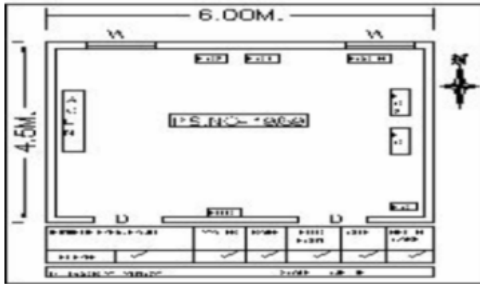

নির্বাচক নিবন্ধন আধিকারিকের স্বাক্ষর

Nazri Naksha

Google Map View

Polling Station Building Front View

Polling Station Front View

Cad View

Key MAP View

1 নাম : অঞ্জনা দাস স্বামীর নাম : হরুপদ দাস বাড়ির নং : n0201 বয়স : 34 লিঙ্গ : মহিলা	WB/03/021/237603	ফটো উপলব্ধ	Q 2 নাম : বিষ্ণু দাস পিতার নাম : বিশ্বনাথ দাস বাড়ির নং : এন209 বয়স : 23 লিঙ্গ : পুরুষ	WDB3128048	ফটো উপলব্ধ	3 নাম : ঈশ্বর বর্মণ পিতার নাম : রমনী বর্মণ বাড়ির নং : n0211 বয়স : 51 লিঙ্গ : পুরুষ	MHX2654739	ফটো উপলব্ধ
4 নাম : বিশ্বনাথ দাস পিতার নাম : কালাচাঁদ দাস বাড়ির নং : n0209 বয়স : 60 লিঙ্গ : পুরুষ	WDB1084706	ফটো উপলব্ধ	5 নাম : সন্তোষ দাস পিতার নাম : কান্দু দাস বাড়ির নং : n0210 বয়স : 62 লিঙ্গ : পুরুষ	WDB1084714	ফটো উপলব্ধ	6 নাম : গৌরীরানী দাস স্বামীর নাম : প্রফুল্ল দাস বাড়ির নং : n0213 বয়স : 59 লিঙ্গ : মহিলা	WDB2816015	ফটো উপলব্ধ
7 নাম : আরতী দাস স্বামীর নাম : বিশ্বনাথ দাস বাড়ির নং : n0209 বয়স : 46 লিঙ্গ : মহিলা	WDB1214386	ফটো উপলব্ধ	8 নাম : বুলবুলি মোদক (দে) স্বামীর নাম : গোপাল দে বাড়ির নং : n0510 বয়স : 33 লিঙ্গ : মহিলা	WDB1977214	ফটো উপলব্ধ	9 নাম : সুশান্ত দাস পিতার নাম : বিশ্বনাথ দাস বাড়ির নং : n0209 বয়স : 35 লিঙ্গ : পুরুষ	WDB1214170	ফটো উপলব্ধ
10 নাম : মাধবী বর্মণ (রায়) স্বামীর নাম : সুভাষ বর্মণ বাড়ির নং : n0216 বয়স : 38 লিঙ্গ : মহিলা	WDB1609999	ফটো উপলব্ধ	11 নাম : সুভাষ বর্মণ পিতার নাম : রমনী বর্মণ বাড়ির নং : n0216 বয়স : 42 লিঙ্গ : পুরুষ	MHX2654713	ফটো উপলব্ধ	12 নাম : গোবিন্দ বর্মণ পিতার নাম : রমনী বর্মণ বাড়ির নং : n0209 বয়স : 59 লিঙ্গ : পুরুষ	WB/03/021/270528	ফটো উপলব্ধ
13 নাম : যষ্ঠী দাস স্বামীর নাম : প্রানকৃষ্ণ দাস বাড়ির নং : n0216 বয়স : 46 লিঙ্গ : মহিলা	WDB2585289	ফটো উপলব্ধ	14 নাম : আলো দাস স্বামীর নাম : সন্তোষ দাস বাড়ির নং : n0211 বয়স : 33 লিঙ্গ : মহিলা	WDB1084722	ফটো উপলব্ধ	15 নাম : প্রফুল্ল দাস পিতার নাম : হরিপদ দাস বাড়ির নং : n0212 বয়স : 55 লিঙ্গ : পুরুষ	WB/03/021/240010	ফটো উপলব্ধ
Q 16 নাম : অনাদিনি সিংহ (রায়) স্বামীর নাম : মুকুল সিংহ বাড়ির নং : বয়স : 65 লিঙ্গ : মহিলা	WB/04/026/738738	ফটো উপলব্ধ	17 নাম : বিশ্বজিৎ অধিকারী পিতার নাম : শম্ভু অধিকারী বাড়ির নং : N0083 বয়স : 24 লিঙ্গ : পুরুষ	WDB2998755	ফটো উপলব্ধ	Q 18 নাম : গৌরাজ দাস পিতার নাম : অবিনাশ দাস বাড়ির নং : বয়স : 47 লিঙ্গ : পুরুষ	WDB1407139	ফটো উপলব্ধ
19 নাম : শম্ভু অধিকারী পিতার নাম : যতীন অধিকারী বাড়ির নং : n0083 বয়স : 54 লিঙ্গ : পুরুষ	WB/04/025/0933015	ফটো উপলব্ধ	20 নাম : ভারতী অধিকারী স্বামীর নাম : শংকর অধিকারী বাড়ির নং : n0735 বয়স : 58 লিঙ্গ : মহিলা	MHX3602018	ফটো উপলব্ধ	21 নাম : বাবুল অধিকারী পিতার নাম : শংকর অধিকারী বাড়ির নং : n0736 বয়স : 34 লিঙ্গ : পুরুষ	WDB1407634	ফটো উপলব্ধ
22 নাম : সুরবালা দাস স্বামীর নাম : গৌরাজ দাস বাড়ির নং : n0080 বয়স : 36 লিঙ্গ : মহিলা	WDB1776244	ফটো উপলব্ধ	23 নাম : বুলু অধিকারী স্বামীর নাম : শম্ভু অধিকারী বাড়ির নং : n0083 বয়স : 50 লিঙ্গ : মহিলা	WB/04/025/0933016	ফটো উপলব্ধ	24 নাম : সঙ্কর অধিকারী পিতার নাম : ধ্রুপ অধিকারী বাড়ির নং : n0749 বয়স : 75 লিঙ্গ : পুরুষ	WDB2868792	ফটো উপলব্ধ
25 নাম : রাজকুমার আচার্য মায়ের নাম : কালী দাসী আচার্য বাড়ির নং : n0100 বয়স : 35 লিঙ্গ : পুরুষ	WDB1165455	ফটো উপলব্ধ	26 নাম : কম্পনা আচার্য স্বামীর নাম : ননী আচার্য বাড়ির নং : n0100 বয়স : 42 লিঙ্গ : মহিলা	WDB1213321	ফটো উপলব্ধ	27 নাম : সুমন আচার্য পিতার নাম : ননি আচার্য বাড়ির নং : এন0100 বয়স : 26 লিঙ্গ : পুরুষ	WDB2741452	ফটো উপলব্ধ
28 নাম : কালী দাসী আচার্য স্বামীর নাম : নরেন আচার্য বাড়ির নং : n0100 বয়স : 73 লিঙ্গ : মহিলা	WDB2808483	ফটো উপলব্ধ	29 নাম : দিপালী দাস স্বামীর নাম : গৌরলাল দাস বাড়ির নং : বয়স : 44 লিঙ্গ : মহিলা	WDB2350452	ফটো উপলব্ধ	30 নাম : মালতী কর্মকার(আচার্য) স্বামীর নাম : ধীরেন কর্মকার বাড়ির নং : n0100 বয়স : 36 লিঙ্গ : মহিলা	WDB1610088	ফটো উপলব্ধ