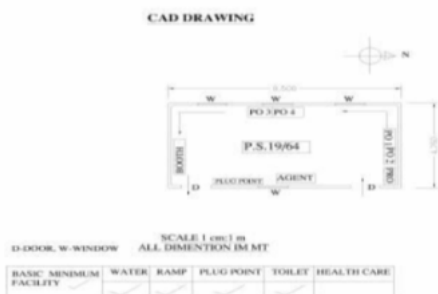

নির্বাচক নিবন্ধন আধিকারিকের স্বাক্ষর

Nazri Naksha

Google Map View

Polling Station Building Front View

Polling Station Front View

Cad View

Key MAP View

1	WDB2716462	নাম : উত্তম দাস পিতার নাম: হরি বন্ধু দাস বাড়ির নং : এন0392 বয়স : 29 লিঙ্গ : পুরুষ	ফটো উপলব্ধ	2	WDB2993327	নাম : পূজা দাস স্বামীর নাম: গোতম চন্দ্র বিশ্বাস বাড়ির নং : N0392 বয়স : 28 লিঙ্গ : মহিলা	ফটো উপলব্ধ	3	WDB2197440	নাম : গোপাল পাল পিতার নাম: দিনেশ পাল বাড়ির নং : n0364 বয়স : 29 লিঙ্গ : পুরুষ	ফটো উপলব্ধ
4	WB/03/021/390255	নাম : রবীন্দ্র চৌধুরী পিতার নাম: প্রফুল্ল চৌধুরী বাড়ির নং : n0367 বয়স : 79 লিঙ্গ : পুরুষ	ফটো উপলব্ধ	5	WDB1779693	নাম : মুক্তি গোস্বামী স্বামীর নাম: ভানু গোস্বামী বাড়ির নং : n0381 বয়স : 48 লিঙ্গ : মহিলা	ফটো উপলব্ধ	6	WDB1981919	নাম : জাগো দে পিতার নাম: দুলাল দে বাড়ির নং : n0389 বয়স : 34 লিঙ্গ : পুরুষ	ফটো উপলব্ধ
7	MHX4009692	নাম : একরাবদ্দিন মল্লিক পিতার নাম: আইজেল মল্লিক বাড়ির নং : n0447 বয়স : 51 লিঙ্গ : পুরুষ	ফটো উপলব্ধ	8	BQT3396736	নাম : শিখা মন্ডল (বৈরাগী) স্বামীর নাম: সঞ্জয় মন্ডল বাড়ির নং : n0572 বয়স : 39 লিঙ্গ : মহিলা	ফটো উপলব্ধ	9	WDB3198439	নাম : প্রাপ্তী সরকার স্বামীর নাম: রিপন চন্দ্র সরকার বাড়ির নং : না বয়স : 25 লিঙ্গ : মহিলা	ফটো উপলব্ধ
10	JLG3213923	নাম : শিবানী চৌধুরী (রায়) স্বামীর নাম: রবীন্দ্র চৌধুরী বাড়ির নং : n0368 বয়স : 47 লিঙ্গ : মহিলা	ফটো উপলব্ধ	11	WDB2197507	নাম : তিনু দে মায়ের নাম: রেনু বালা দে বাড়ির নং : n0389 বয়স : 39 লিঙ্গ : পুরুষ	ফটো উপলব্ধ	12	WDB1982396	নাম : সেরিনা বেগম স্বামীর নাম: একরাবদ্দিন বাড়ির নং : n0447 বয়স : 49 লিঙ্গ : মহিলা	ফটো উপলব্ধ
13	WDB3331162	নাম : সানিয়া খাতুন পিতার নাম: একরাবদ্দিন মল্লিক বাড়ির নং : হাউস নং এন0447 বয়স : 20 লিঙ্গ : মহিলা	ফটো উপলব্ধ	14	WDB1081884	নাম : তিলোত্তমা সরকার স্বামীর নাম: সুভাষ সরকার বাড়ির নং : n0480 বয়স : 70 লিঙ্গ : মহিলা	ফটো উপলব্ধ	15	WDB3285772	নাম : দিয়া দাস পিতার নাম: অমরেন্দ্র দাস বাড়ির নং : বারিভাঙ্গা বয়স : 22 লিঙ্গ : মহিলা	ফটো উপলব্ধ
16	WDB3294444	নাম : কাকলি মন্ডল পিতার নাম: বাবু মন্ডল বাড়ির নং : বাড়িভাঙ্গা বয়স : 21 লিঙ্গ : মহিলা	ফটো উপলব্ধ	17	WDB3004843	নাম : সন্ধ্যা রানী দাস স্বামীর নাম: চৈতন্য কুমার দাস বাড়ির নং : N0383 বয়স : 35 লিঙ্গ : মহিলা	ফটো উপলব্ধ	18	WDB3212263	নাম : দীপা পাল পিতার নাম: দিনেশ পাল বাড়ির নং : না বয়স : 29 লিঙ্গ : মহিলা	ফটো উপলব্ধ
Q 19	WDB1779735	নাম : মহেশ কুমার যাদব পিতার নাম: হরেন্দ্র যাদব বাড়ির নং : বয়স : 31 লিঙ্গ : পুরুষ	ফটো উপলব্ধ	20	WDB1086685	নাম : অমরেশ সরকার মায়ের নাম: সাধনা সরকার বাড়ির নং : n0028 বয়স : 39 লিঙ্গ : পুরুষ	ফটো উপলব্ধ	21	WDB1086669	নাম : সঞ্জয় সরকার পিতার নাম: শ্যামল সরকার বাড়ির নং : n0028 বয়স : 36 লিঙ্গ : পুরুষ	ফটো উপলব্ধ
22	WDB3029675	নাম : সুমতি দাস স্বামীর নাম: নিতাই দাস বাড়ির নং : N0383 বয়স : 56 লিঙ্গ : মহিলা	ফটো উপলব্ধ	23	WB/03/021/387169	নাম : ভৈরব সেন পিতার নাম: ক্ষিতিশ সেন বাড়ির নং : n0369 বয়স : 56 লিঙ্গ : পুরুষ	ফটো উপলব্ধ	24	MHX3999828	নাম : পিনু দাস পিতার নাম: রাজেন দাস বাড়ির নং : n0684 বয়স : 38 লিঙ্গ : পুরুষ	ফটো উপলব্ধ
25	WB/01/008/240728	নাম : অমরেন্দ্র দাস পিতার নাম: দিগেন্দ্র দাস বাড়ির নং : n0388 বয়স : 53 লিঙ্গ : পুরুষ	ফটো উপলব্ধ	Q 26	WDB1086743	নাম : রাম করন গুপ্তা পিতার নাম: হাজারীরাম গুপ্তা বাড়ির নং : বয়স : 70 লিঙ্গ : পুরুষ	ফটো উপলব্ধ	Q 27	WDB1086750	নাম : কিরন দেবী গুপ্তা স্বামীর নাম: রাম করন গুপ্তা বাড়ির নং : বয়স : 65 লিঙ্গ : মহিলা	ফটো উপলব্ধ
Q 28	MBK2957082	নাম : স্বপন বসাক পিতার নাম: খগেন বসাক বাড়ির নং : বয়স : 53 লিঙ্গ : পুরুষ	ফটো উপলব্ধ	29	WDB3355047	নাম : সুচিত্রা বসাক পিতার নাম: স্বপন বাড়ির নং : বারিভাঙ্গা বয়স : 22 লিঙ্গ : মহিলা	ফটো উপলব্ধ	30	WDB1779701	নাম : প্রতিমা গোস্বামী স্বামীর নাম: পাণাই গোস্বামী বাড়ির নং : n0382 বয়স : 38 লিঙ্গ : মহিলা	ফটো উপলব্ধ