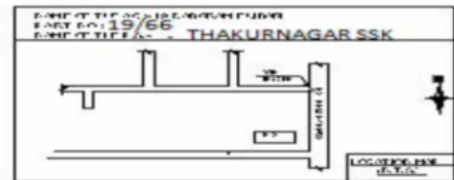

নির্বাচক নিবন্ধন আধিকারিকের স্বাক্ষর

Nazri Naksha

Google Map View

Polling Station Building Front View

Polling Station Front View

Cad View

Key MAP View

1 নাম : ইন্দিরা রায় স্বামীর নাম: বিনোদ রায় বাড়ির নং : n0079 বয়স : 56 লিঙ্গ : মহিলা	MHX4010047	2 নাম : গীতা রায় স্বামীর নাম: দীনেশ রায় বাড়ির নং : n0171 বয়স : 56 লিঙ্গ : মহিলা	WB/03/021/285653	3 নাম : সাবিত্রী মজুমদার(তরফদার) স্বামীর নাম: সুশীল মজুমদার(তরফদার) বাড়ির নং : n0172 বয়স : 30 লিঙ্গ : মহিলা	WDB2197689
Q 4 নাম : অনিল মজুমদার পিতার নাম: শশধর মজুমদার বাড়ির নং : বয়স : 65 লিঙ্গ : পুরুষ	WDB1086925	5 নাম : তন্ময় সরকার পিতার নাম: হরিপদ সরকার বাড়ির নং : n0079 বয়স : 36 লিঙ্গ : পুরুষ	MFV2940989	6 নাম : নমিতা ঘোষ স্বামীর নাম: নির্মল ঘোষ বাড়ির নং : n0168 বয়স : 52 লিঙ্গ : মহিলা	WB/04/025/1023017
7 নাম : নির্মল ঘোষ পিতার নাম: নন্দ লাল ঘোষ বাড়ির নং : n0169 বয়স : 58 লিঙ্গ : পুরুষ	WB/04/025/1023016	8 নাম : তপন ভাওয়াল পিতার নাম: কৃষ্ণ দয়াল ভাওয়াল বাড়ির নং : n0272 বয়স : 56 লিঙ্গ : পুরুষ	MHX3995743	Q 9 নাম : বলরাম মজুমদার পিতার নাম: অনিল মজুমদার বাড়ির নং : বয়স : 31 লিঙ্গ : পুরুষ	WDB1780436
Q 10 নাম : কানাই মজুমদার পিতার নাম: অনিল মজুমদার বাড়ির নং : বয়স : 28 লিঙ্গ : পুরুষ	WDB2353571	11 নাম : রমেশ রায় পিতার নাম: বালু রায় বাড়ির নং : n0032 বয়স : 42 লিঙ্গ : পুরুষ	MHX2672046	12 নাম : অর্জুন দাস পিতার নাম: কৃষ্ণপদ দাস বাড়ির নং : n0116 বয়স : 29 লিঙ্গ : পুরুষ	WDB2197697
13 নাম : কৃষ্ণপদ দাস পিতার নাম: বলাই চন্দ্র দাস বাড়ির নং : n0116 বয়স : 43 লিঙ্গ : পুরুষ	MHX3127396	14 নাম : মমতা (দেবনাথ) দাস স্বামীর নাম: অর্জুন দাস বাড়ির নং : n0116 বয়স : 38 লিঙ্গ : মহিলা	WDB1982875	15 নাম : খোকা দাস পিতার নাম: শরৎ চন্দ্র দাস বাড়ির নং : n0730 বয়স : 61 লিঙ্গ : পুরুষ	MHX2626760
16 নাম : রুমা ঘোষ পিতার নাম: নির্মল ঘোষ বাড়ির নং : n0169 বয়স : 29 লিঙ্গ : মহিলা	WDB2353555	17 নাম : বুবাই ঘোষ পিতার নাম: নির্মল ঘোষ বাড়ির নং : এন0001 বয়স : 33 লিঙ্গ : পুরুষ	WDB1612928	18 নাম : দীনেশ রায় পিতার নাম: বিদ্যাস রায় বাড়ির নং : n0170 বয়স : 66 লিঙ্গ : পুরুষ	WB/03/021/285047
19 নাম : সুশীল মজুমদার পিতার নাম: অনিল মজুমদার বাড়ির নং : n0172 বয়স : 39 লিঙ্গ : পুরুষ	WDB1217660	20 নাম : বিনোদ রায় পিতার নাম: অজ্ঞাত বাড়ির নং : n0079 বয়স : 61 লিঙ্গ : পুরুষ	WB/03/021/285266	21 নাম : আকাশ রায় পিতার নাম: বিনোদ রায় বাড়ির নং : এন0078 বয়স : 23 লিঙ্গ : পুরুষ	WDB3359098
Q 22 নাম : সন্ধ্যা দাস স্বামীর নাম: খোকা দাস বাড়ির নং : বয়স : 54 লিঙ্গ : মহিলা	WDB1082577	Q 23 নাম : প্রসেনজিৎ রায় পিতার নাম: দৈবক রায় বাড়ির নং : বয়স : 31 লিঙ্গ : পুরুষ	WDB1982982	Q 24 নাম : অর্জুন দাস পিতার নাম: উপেন্দ্র কুমার দাস বাড়ির নং : বয়স : 45 লিঙ্গ : পুরুষ	MHX4010112
25 নাম : কমলা রায় স্বামীর নাম: দৈবক রায় বাড়ির নং : n0032 বয়স : 52 লিঙ্গ : মহিলা	MHX4150454	Q 26 নাম : দৈবক রায় পিতার নাম: কেচরা রায় বাড়ির নং : বয়স : 49 লিঙ্গ : পুরুষ	MHX4150447	27 নাম : জ্যোতিষ অধিকারী পিতার নাম: ধরনী অধিকারী বাড়ির নং : n0165 বয়স : 57 লিঙ্গ : পুরুষ	WB/03/021/286056
28 নাম : প্রতিমা অধিকারী স্বামীর নাম: জ্যোতিষ অধিকারী বাড়ির নং : n0166 বয়স : 52 লিঙ্গ : মহিলা	WB/03/021/286058	29 নাম : রিংকু অধিকারী পিতার নাম: জ্যোতিষ অধিকারী বাড়ির নং : বয়স : 24 লিঙ্গ : মহিলা	WDB3142072	30 নাম : মনিদীপা কীর্তনিয়া স্বামীর নাম: অজিত কীর্তনিয়া বাড়ির নং : n0208 বয়স : 36 লিঙ্গ : মহিলা	WDB1217553