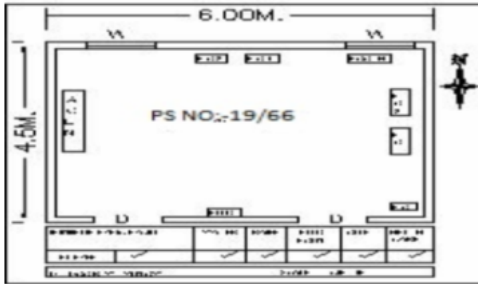

নির্বাচক নিবন্ধন আধিকারিকের স্বাক্ষর

Nazri Naksha

Google Map View

Polling Station Building Front View

Polling Station Front View

Cad View

Key MAP View

1 নাম : ইন্দিরা রায় স্বামীর নাম: বিনোদ রায় বাড়ির নং : n0079 বয়স : 56 লিঙ্গ : মহিলা	MHX4010047	2 নাম : গীতা রায় স্বামীর নাম: দীনেশ রায় বাড়ির নং : n0171 বয়স : 56 লিঙ্গ : মহিলা	WB/03/021/285653	3 নাম : সাবিত্রী মজুমদার(তরফদার) স্বামীর নাম: সুশীল মজুমদার(তরফদার) বাড়ির নং : n0172 বয়স : 30 লিঙ্গ : মহিলা	WDB2197689
Q 4 নাম : অনিল মজুমদার পিতার নাম: শশধর মজুমদার বাড়ির নং : বয়স : 65 লিঙ্গ : পুরুষ	WDB1086925	5 নাম : তন্ময় সরকার পিতার নাম: হরিপদ সরকার বাড়ির নং : n0079 বয়স : 36 লিঙ্গ : পুরুষ	MFV2940989	6 নাম : নমিতা ঘোষ স্বামীর নাম: নির্মল ঘোষ বাড়ির নং : n0168 বয়স : 52 লিঙ্গ : মহিলা	WB/04/025/1023017
7 নাম : নির্মল ঘোষ পিতার নাম: নন্দ লাল ঘোষ বাড়ির নং : n0169 বয়স : 58 লিঙ্গ : পুরুষ	WB/04/025/1023016	8 নাম : তপন ভাওয়াল পিতার নাম: কৃষ্ণ দয়াল ভাওয়াল বাড়ির নং : n0272 বয়স : 56 লিঙ্গ : পুরুষ	MHX3995743	Q 9 নাম : বলরাম মজুমদার পিতার নাম: অনিল মজুমদার বাড়ির নং : বয়স : 31 লিঙ্গ : পুরুষ	WDB1780436
Q 10 নাম : কানাই মজুমদার পিতার নাম: অনিল মজুমদার বাড়ির নং : বয়স : 28 লিঙ্গ : পুরুষ	WDB2353571	11 নাম : রমেশ রায় পিতার নাম: বালু রায় বাড়ির নং : n0032 বয়স : 42 লিঙ্গ : পুরুষ	MHX2672046	12 নাম : অর্জুন দাস পিতার নাম: কৃষ্ণপদ দাস বাড়ির নং : n0116 বয়স : 29 লিঙ্গ : পুরুষ	WDB2197697
13 নাম : কৃষ্ণপদ দাস পিতার নাম: বলাই চন্দ্র দাস বাড়ির নং : n0116 বয়স : 43 লিঙ্গ : পুরুষ	MHX3127396	14 নাম : মমতা (দেবনাথ) দাস স্বামীর নাম: অর্জুন দাস বাড়ির নং : n0116 বয়স : 38 লিঙ্গ : মহিলা	WDB1982875	15 নাম : খোকা দাস পিতার নাম: শরৎ চন্দ্র দাস বাড়ির নং : n0730 বয়স : 61 লিঙ্গ : পুরুষ	MHX2626760
16 নাম : রুমা ঘোষ পিতার নাম: নির্মল ঘোষ বাড়ির নং : n0169 বয়স : 29 লিঙ্গ : মহিলা	WDB2353555	17 নাম : বুবাই ঘোষ পিতার নাম: নির্মল ঘোষ বাড়ির নং : এন0001 বয়স : 33 লিঙ্গ : পুরুষ	WDB1612928	18 নাম : দীনেশ রায় পিতার নাম: বিদ্যাস রায় বাড়ির নং : n0170 বয়স : 66 লিঙ্গ : পুরুষ	WB/03/021/285047
19 নাম : সুশীল মজুমদার পিতার নাম: অনিল মজুমদার বাড়ির নং : n0172 বয়স : 39 লিঙ্গ : পুরুষ	WDB1217660	20 নাম : বিনোদ রায় পিতার নাম: অজ্ঞাত বাড়ির নং : n0079 বয়স : 61 লিঙ্গ : পুরুষ	WB/03/021/285266	21 নাম : আকাশ রায় পিতার নাম: বিনোদ রায় বাড়ির নং : এন0078 বয়স : 23 লিঙ্গ : পুরুষ	WDB3359098
Q 22 নাম : সন্ধ্যা দাস স্বামীর নাম: খোকা দাস বাড়ির নং : বয়স : 54 লিঙ্গ : মহিলা	WDB1082577	Q 23 নাম : প্রসেনজিৎ রায় পিতার নাম: দৈবক রায় বাড়ির নং : বয়স : 31 লিঙ্গ : পুরুষ	WDB1982982	Q 24 নাম : অর্জুন দাস পিতার নাম: উপেন্দ্র কুমার দাস বাড়ির নং : বয়স : 45 লিঙ্গ : পুরুষ	MHX4010112
25 নাম : কমলা রায় স্বামীর নাম: দৈবক রায় বাড়ির নং : n0032 বয়স : 52 লিঙ্গ : মহিলা	MHX4150454	Q 26 নাম : দৈবক রায় পিতার নাম: কেচরা রায় বাড়ির নং : বয়স : 49 লিঙ্গ : পুরুষ	MHX4150447	27 নাম : জ্যোতিষ অধিকারী পিতার নাম: ধরনী অধিকারী বাড়ির নং : n0165 বয়স : 57 লিঙ্গ : পুরুষ	WB/03/021/286056
28 নাম : প্রতিমা অধিকারী স্বামীর নাম: জ্যোতিষ অধিকারী বাড়ির নং : n0166 বয়স : 52 লিঙ্গ : মহিলা	WB/03/021/286058	29 নাম : রিংকু অধিকারী পিতার নাম: জ্যোতিষ অধিকারী বাড়ির নং : বয়স : 24 লিঙ্গ : মহিলা	WDB3142072	30 নাম : মনিদীপা কীর্তনিয়া স্বামীর নাম: অজিত কীর্তনিয়া বাড়ির নং : n0208 বয়স : 36 লিঙ্গ : মহিলা	WDB1217553