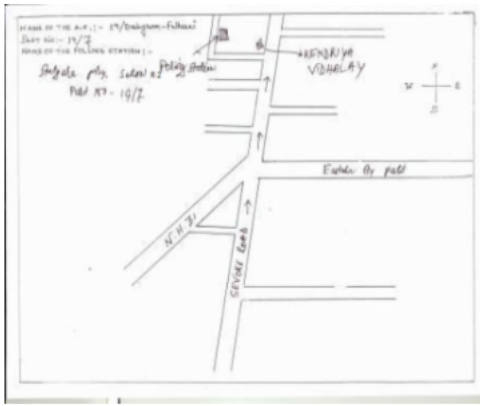

Nazri Naksha