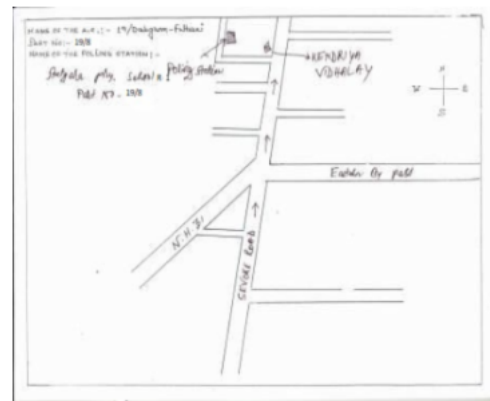

নির্বাচক নিবন্ধন আধিকারিকের স্বাক্ষর

Nazri Naksha

Google Map View

Polling Station Building Front View

Polling Station Front View

Cad View

Key MAP View

1 নাম : সুপর্ণা মণ্ডল (সরকার) স্বামীর নাম: বিকাশ মণ্ডল বাড়ির নং : n0362 বয়স : 30 লিঙ্গ : মহিলা	WDB2169456 ফটো উপলব্ধ	2 নাম : দেবীকা গুরুং পিতার নাম: ধন কুমার গুরুং বাড়ির নং : n0370 বয়স : 36 লিঙ্গ : মহিলা	WDB1166131 ফটো উপলব্ধ	3 নাম : অষ্টমী রায় স্বামীর নাম: সরবান রায় বাড়ির নং : n0846 বয়স : 43 লিঙ্গ : মহিলা	WDB1088467 ফটো উপলব্ধ
4 নাম : স্বপ্না রায় স্বামীর নাম: বুধন রায় বাড়ির নং : n0851 বয়স : 39 লিঙ্গ : মহিলা	WDB1097781 ফটো উপলব্ধ	5 নাম : দেখন অধিকারী স্বামীর নাম: লালীন অধিকারী বাড়ির নং : n0061 বয়স : 84 লিঙ্গ : মহিলা	WB/03/021/018371 ফটো উপলব্ধ	6 নাম : মিনু অধিকারী মায়ের নাম: দেখন অধিকারী বাড়ির নং : n0061 বয়স : 41 লিঙ্গ : মহিলা	MHX3753571 ফটো উপলব্ধ
7 নাম : ভমা দেবী আগরয়াল স্বামীর নাম: পবন কুমার আগরয়াল বাড়ির নং : n0834 বয়স : 70 লিঙ্গ : মহিলা	FHY0109181 ফটো উপলব্ধ	8 নাম : এতোয়ারী উরাও স্বামীর নাম: সুক্রা উরাও বাড়ির নং : n0011 বয়স : 60 লিঙ্গ : মহিলা	WB/03/021/003202 ফটো উপলব্ধ	9 নাম : খাটলু উড়াও পিতার নাম: শুক্রা উড়াও বাড়ির নং : n0011 বয়স : 37 লিঙ্গ : পুরুষ	MHX3753597 ফটো উপলব্ধ
10 নাম : নিকোলস উরোআন মায়ের নাম: পার্বতীয়া টোপ্পো বাড়ির নং : স্বস্তিক ম্যানশন রুম এ9 বয়স : 57 লিঙ্গ : পুরুষ	NFH1263359 ফটো উপলব্ধ	11 নাম : বেনজুলি সাইবো ওড়াও স্বামীর নাম: মনোজ ওড়াও বাড়ির নং : n0010 বয়স : 29 লিঙ্গ : মহিলা	WDB2322626 ফটো উপলব্ধ	12 নাম : সুনিতা উরাও পিতার নাম: দুঃখী উরাও বাড়ির নং : n0010 বয়স : 30 লিঙ্গ : মহিলা	WDB2322527 ফটো উপলব্ধ
13 নাম : সাগর ওরাও পিতার নাম: দুখী ওরাও বাড়ির নং : N0010 বয়স : 25 লিঙ্গ : পুরুষ	WDB2972958 ফটো উপলব্ধ	14 নাম : দুঃখী ওড়াও পিতার নাম: বুধু ওড়াও বাড়ির নং : n0010 বয়স : 58 লিঙ্গ : পুরুষ	WB/03/021/018412 ফটো উপলব্ধ	15 নাম : মংখী ওড়াও স্বামীর নাম: দুখী ওড়াও বাড়ির নং : n0010 বয়স : 53 লিঙ্গ : মহিলা	WB/03/021/018183 ফটো উপলব্ধ
16 নাম : রবি ওরাও পিতার নাম: দুখী ওরাও বাড়ির নং : n0010 বয়স : 34 লিঙ্গ : পুরুষ	WDB1592518 ফটো উপলব্ধ	17 নাম : মনোজ উড়াও পিতার নাম: দুখাই উড়াও বাড়ির নং : n0010 বয়স : 37 লিঙ্গ : পুরুষ	MHX3755642 ফটো উপলব্ধ	18 নাম : সুজিত কুমার ঠাকুর পিতার নাম: রমেশ্বর ঠাকুর বাড়ির নং : n0210 বয়স : 34 লিঙ্গ : পুরুষ	WDB1748029 ফটো উপলব্ধ
19 নাম : রাধা কুমারী স্বামীর নাম: সোনু কুমার বাড়ির নং : পাট নং 19/8 বয়স : 29 লিঙ্গ : মহিলা	WDB3294857 ফটো উপলব্ধ	20 নাম : সোনু কুমার পিতার নাম: রামজি প্রসাদ বাড়ির নং : ডেমেদমা বস্তী বয়স : 40 লিঙ্গ : পুরুষ	WDB3156189 ফটো উপলব্ধ	21 নাম : দিলীপ কুমার কাচি পিতার নাম: পাম্মালাল কাচি বাড়ির নং : n0098 বয়স : 36 লিঙ্গ : পুরুষ	MHX3941085 ফটো উপলব্ধ
22 নাম : মেনুকা কৈরি স্বামীর নাম: শিবরাম কৈরি বাড়ির নং : এন0012 বয়স : 66 লিঙ্গ : মহিলা	WDB3076163 ফটো উপলব্ধ	23 নাম : সীমা নর্জিনারী সাইবো স্বামীর নাম: আমীর শৈব্য বাড়ির নং : এন0012 বয়স : 36 লিঙ্গ : মহিলা	WDB2677847 ফটো উপলব্ধ	24 নাম : আমীর শৈব মায়ের নাম: শুভশ্রী শৈব বাড়ির নং : n0012 বয়স : 32 লিঙ্গ : পুরুষ	WDB1592815 ফটো উপলব্ধ
25 নাম : মদন দাস কৈরি পিতার নাম: শিবরাম কৈরি বাড়ির নং : এন0012 বয়স : 36 লিঙ্গ : পুরুষ	WDB2730109 ফটো উপলব্ধ	26 নাম : গনেশ শৈব মায়ের নাম: শুভশ্রী শৈব বাড়ির নং : n0012 বয়স : 34 লিঙ্গ : পুরুষ	WDB1592807 ফটো উপলব্ধ	27 নাম : শ্যামল শৈব মায়ের নাম: শুভশ্রী শৈব বাড়ির নং : n0012 বয়স : 33 লিঙ্গ : পুরুষ	WDB1592799 ফটো উপলব্ধ
28 নাম : নুরাজন খাতুন স্বামীর নাম: মোহম্মদ কালাম বাড়ির নং : এন0012 বয়স : 41 লিঙ্গ : মহিলা	UZQ0500975 ফটো উপলব্ধ	29 নাম : শুভশ্রী শৈব স্বামীর নাম: বুমে শৈব বাড়ির নং : n0012 বয়স : 56 লিঙ্গ : মহিলা	MHX3496650 ফটো উপলব্ধ	30 নাম : মালা সাহ গুপ্তা পিতার নাম: রামনাথ শা বাড়ির নং : n0203 বয়স : 40 লিঙ্গ : মহিলা	WDB1592708 ফটো উপলব্ধ