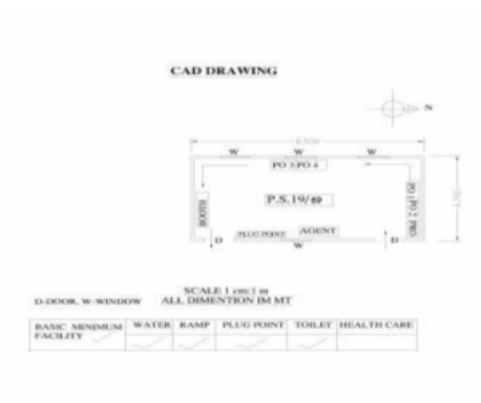

নির্বাচক নিবন্ধন আধিকারিকের স্বাক্ষর

Nazri Naksha

Google Map View

Polling Station Building Front View

Polling Station Front View

Cad View

Key MAP View

1 নাম : নয়ন মোহন্ত পিতার নাম: ব্রজগোপাল মোহন্ত বাড়ির নং : n0231 বয়স : 39 লিঙ্গ : পুরুষ	MHX3434842 ফটো উপলব্ধ	2 নাম : কালো রায় স্বামীর নাম: শুকুরু রায় বাড়ির নং : n0095 বয়স : 40 লিঙ্গ : মহিলা	WDB1087840 ফটো উপলব্ধ	3 নাম : অর্জুন কুমার মন্ডল পিতার নাম: রঘু মন্ডল বাড়ির নং : n0057 বয়স : 43 লিঙ্গ : পুরুষ	MHX4038097 ফটো উপলব্ধ
4 নাম : বাবু রায় পিতার নাম: কালী রায় বাড়ির নং : এন0043 বয়স : 22 লিঙ্গ : পুরুষ	WDB3244043 ফটো উপলব্ধ	5 নাম : রঞ্জন দাস পিতার নাম: অনুকুলচন্দ্র দাস বাড়ির নং : এন0270 বয়স : 23 লিঙ্গ : পুরুষ	WDB3252913 ফটো উপলব্ধ	6 নাম : তন্ময় কুমার বর্মণ পিতার নাম: চন্দ্র কুমার বর্মণ বাড়ির নং : এন0232 বয়স : 22 লিঙ্গ : পুরুষ	WDB3192259 ফটো উপলব্ধ
7 নাম : সঞ্জীতা খাতুন পিতার নাম: বেলাল মোহম্মদ বাড়ির নং : n0527 বয়স : 21 লিঙ্গ : মহিলা	WDB3147261 ফটো উপলব্ধ	8 নাম : সুমকি মোদক স্বামীর নাম: পরেশ মোদক বাড়ির নং : n0291 বয়স : 56 লিঙ্গ : মহিলা	MHX4017539 ফটো উপলব্ধ	9 নাম : ধমক রায় পিতার নাম: ছবি রায় বাড়ির নং : n0285 বয়স : 62 লিঙ্গ : পুরুষ	MHX4151908 ফটো উপলব্ধ
10 নাম : অনিমা রায় স্বামীর নাম: ধমক রায় বাড়ির নং : n0286 বয়স : 55 লিঙ্গ : মহিলা	MHX4151890 ফটো উপলব্ধ	11 নাম : সুলতা মন্ডল (সরকার) স্বামীর নাম: বিশুজিৎ মন্ডল বাড়ির নং : N0235 বয়স : 33 লিঙ্গ : মহিলা	TJR1490747 ফটো উপলব্ধ	12 নাম : বলাই মন্ডল পিতার নাম: সুনীল মন্ডল বাড়ির নং : n0294 বয়স : 37 লিঙ্গ : পুরুষ	WDB1219567 ফটো উপলব্ধ
13 নাম : সুভাষ রায় পিতার নাম: অনিল রায় বাড়ির নং : n0320 বয়স : 52 লিঙ্গ : পুরুষ	WDB0192401 ফটো উপলব্ধ	14 নাম : সবিতা (রায়) বর্মণ স্বামীর নাম: মনোরঞ্জন বর্মণ বাড়ির নং : n0234 বয়স : 31 লিঙ্গ : মহিলা	WDB2199487 ফটো উপলব্ধ	15 নাম : দুলাল সাহা মায়ের নাম: বুলবুলি সাহা বাড়ির নং : এন0270 বয়স : 46 লিঙ্গ : পুরুষ	WDB1600204 ফটো উপলব্ধ
Q 16 নাম : স্বপ্না সরকার পিতার নাম: মাধব সরকার বাড়ির নং : এন0328 বয়স : 25 লিঙ্গ : মহিলা	WDB2680270 ফটো উপলব্ধ	17 নাম : মনোজ চন্দ্র মোদক পিতার নাম: পরেশ মোদক বাড়ির নং : n0290 বয়স : 37 লিঙ্গ : পুরুষ	WDB1219211 ফটো উপলব্ধ	18 নাম : অনুকুল চন্দ্র দাস পিতার নাম: অবিনাশ দাস বাড়ির নং : n0270 বয়স : 65 লিঙ্গ : পুরুষ	WB/03/021/342900 ফটো উপলব্ধ
19 নাম : মায়াদাস স্বামীর নাম: অনুকুল চন্দ্র দাস বাড়ির নং : n0271 বয়স : 57 লিঙ্গ : মহিলা	WB/03/021/342825 ফটো উপলব্ধ	Q 20 নাম : কালী রায় পিতার নাম: সুবোধ রায় বাড়ির নং : বয়স : 46 লিঙ্গ : পুরুষ	WDB0192435 ফটো উপলব্ধ	21 নাম : মিন্টু রায় পিতার নাম: চন্দন রায় বাড়ির নং : n0235 বয়স : 31 লিঙ্গ : পুরুষ	WDB2199545 ফটো উপলব্ধ
22 নাম : রীতা রায় পিতার নাম: গৌর মোহন রায় বাড়ির নং : এন0450 বয়স : 33 লিঙ্গ : মহিলা	WDB2242956 ফটো উপলব্ধ	23 নাম : লক্ষী মন্ডল স্বামীর নাম: সুনীল মন্ডল বাড়ির নং : n0294 বয়স : 58 লিঙ্গ : মহিলা	MHX4152419 ফটো উপলব্ধ	Q 24 নাম : সৃজন রায় পিতার নাম: ভবেন্দ্র রায় বাড়ির নং : n0257 বয়স : 26 লিঙ্গ : পুরুষ	WDB3002508 ফটো উপলব্ধ
Q 25 নাম : বিনোদ শর্মা পিতার নাম: জামিনা শর্মা বাড়ির নং : বয়স : 45 লিঙ্গ : পুরুষ	MHX4017877 ফটো উপলব্ধ	26 নাম : বীণা শর্মা পিতার নাম: বিনোদ শর্মা বাড়ির নং : এন0174 বয়স : 20 লিঙ্গ : মহিলা	WDB3354990 ফটো উপলব্ধ	27 নাম : গোবিন্দ মন্ডল পিতার নাম: গজেন মন্ডল বাড়ির নং : n0235 বয়স : 66 লিঙ্গ : পুরুষ	WDB1087873 ফটো উপলব্ধ
28 নাম : অমর রায় পিতার নাম: ধমক রায় বাড়ির নং : এন0285 বয়স : 25 লিঙ্গ : পুরুষ	WDB2725711 ফটো উপলব্ধ	29 নাম : বিক্রম রায় পিতার নাম: সুভাষ রায় বাড়ির নং : n0320 বয়স : 28 লিঙ্গ : পুরুষ	WDB2598035 ফটো উপলব্ধ	30 নাম : পবিত্রা সরকার সাহা স্বামীর নাম: সঞ্জয় সরকার বাড়ির নং : n0057 বয়স : 33 লিঙ্গ : মহিলা	SKW1475177 ফটো উপলব্ধ