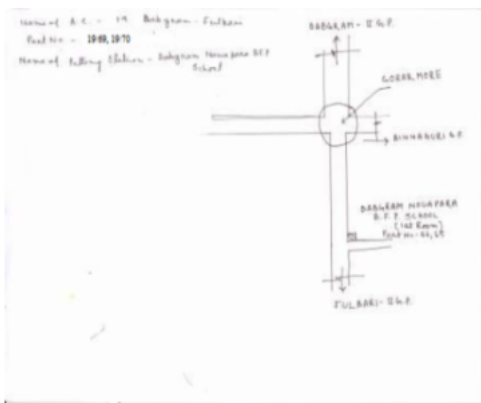

Nazri Naksha