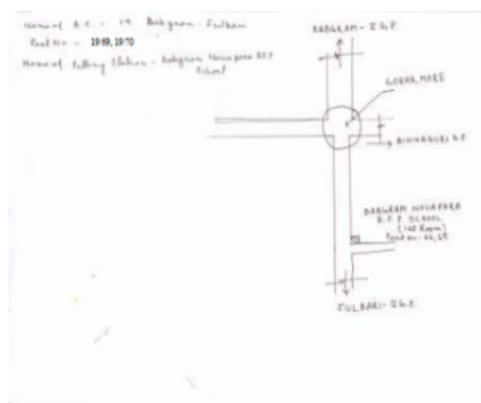

নির্বাচক নিবন্ধন আধিকারিকের স্বাক্ষর

Nazri Naksha

Google Map View

Polling Station Building Front View

Polling Station Front View

Cad View

Key MAP View

1 নাম : নয়ন মোহন্ত পিতার নাম: ব্রজগোপাল মোহন্ত বাড়ির নং : n0231 বয়স : 39 লিঙ্গ : পুরুষ	MHX3434842 ফটো উপলব্ধ	2 নাম : কালো রায় স্বামীর নাম: শুকুরু রায় বাড়ির নং : n0095 বয়স : 40 লিঙ্গ : মহিলা	WDB1087840 ফটো উপলব্ধ	3 নাম : অর্জুন কুমার মন্ডল পিতার নাম: রঘু মন্ডল বাড়ির নং : n0057 বয়স : 43 লিঙ্গ : পুরুষ	MHX4038097 ফটো উপলব্ধ
4 নাম : বাবু রায় পিতার নাম: কালী রায় বাড়ির নং : এন0043 বয়স : 22 লিঙ্গ : পুরুষ	WDB3244043 ফটো উপলব্ধ	5 নাম : রঞ্জন দাস পিতার নাম: অনুকুলচন্দ্র দাস বাড়ির নং : এন0270 বয়স : 23 লিঙ্গ : পুরুষ	WDB3252913 ফটো উপলব্ধ	6 নাম : তন্ময় কুমার বর্মণ পিতার নাম: চন্দ্র কুমার বর্মণ বাড়ির নং : এন0232 বয়স : 22 লিঙ্গ : পুরুষ	WDB3192259 ফটো উপলব্ধ
7 নাম : সঞ্জীতা খাতুন পিতার নাম: বেলাল মোহম্মদ বাড়ির নং : n0527 বয়স : 21 লিঙ্গ : মহিলা	WDB3147261 ফটো উপলব্ধ	8 নাম : সুমকি মোদক স্বামীর নাম: পরেশ মোদক বাড়ির নং : n0291 বয়স : 56 লিঙ্গ : মহিলা	MHX4017539 ফটো উপলব্ধ	9 নাম : ধমক রায় পিতার নাম: ছবি রায় বাড়ির নং : n0285 বয়স : 62 লিঙ্গ : পুরুষ	MHX4151908 ফটো উপলব্ধ
10 নাম : অনিমা রায় স্বামীর নাম: ধমক রায় বাড়ির নং : n0286 বয়স : 55 লিঙ্গ : মহিলা	MHX4151890 ফটো উপলব্ধ	11 নাম : সুলতা মন্ডল (সরকার) স্বামীর নাম: বিশুজিৎ মন্ডল বাড়ির নং : N0235 বয়স : 33 লিঙ্গ : মহিলা	TJR1490747 ফটো উপলব্ধ	12 নাম : বলাই মন্ডল পিতার নাম: সুনীল মন্ডল বাড়ির নং : n0294 বয়স : 37 লিঙ্গ : পুরুষ	WDB1219567 ফটো উপলব্ধ
13 নাম : সুভাষ রায় পিতার নাম: অনিল রায় বাড়ির নং : n0320 বয়স : 52 লিঙ্গ : পুরুষ	WDB0192401 ফটো উপলব্ধ	14 নাম : সবিতা (রায়) বর্মণ স্বামীর নাম: মনোরঞ্জন বর্মণ বাড়ির নং : n0234 বয়স : 31 লিঙ্গ : মহিলা	WDB2199487 ফটো উপলব্ধ	15 নাম : দুলাল সাহা মায়ের নাম: বুলবুলি সাহা বাড়ির নং : এন0270 বয়স : 46 লিঙ্গ : পুরুষ	WDB1600204 ফটো উপলব্ধ
Q 16 নাম : স্বপ্না সরকার পিতার নাম: মাধব সরকার বাড়ির নং : এন0328 বয়স : 25 লিঙ্গ : মহিলা	WDB2680270 ফটো উপলব্ধ	17 নাম : মনোজ চন্দ্র মোদক পিতার নাম: পরেশ মোদক বাড়ির নং : n0290 বয়স : 37 লিঙ্গ : পুরুষ	WDB1219211 ফটো উপলব্ধ	18 নাম : অনুকুল চন্দ্র দাস পিতার নাম: অবিনাশ দাস বাড়ির নং : n0270 বয়স : 65 লিঙ্গ : পুরুষ	WB/03/021/342900 ফটো উপলব্ধ
19 নাম : মায়াদাস স্বামীর নাম: অনুকুল চন্দ্র দাস বাড়ির নং : n0271 বয়স : 57 লিঙ্গ : মহিলা	WB/03/021/342825 ফটো উপলব্ধ	Q 20 নাম : কালী রায় পিতার নাম: সুবোধ রায় বাড়ির নং : বয়স : 46 লিঙ্গ : পুরুষ	WDB0192435 ফটো উপলব্ধ	21 নাম : মিন্টু রায় পিতার নাম: চন্দন রায় বাড়ির নং : n0235 বয়স : 31 লিঙ্গ : পুরুষ	WDB2199545 ফটো উপলব্ধ
22 নাম : রীতা রায় পিতার নাম: গৌর মোহন রায় বাড়ির নং : এন0450 বয়স : 33 লিঙ্গ : মহিলা	WDB2242956 ফটো উপলব্ধ	23 নাম : লক্ষী মন্ডল স্বামীর নাম: সুনীল মন্ডল বাড়ির নং : n0294 বয়স : 58 লিঙ্গ : মহিলা	MHX4152419 ফটো উপলব্ধ	Q 24 নাম : সৃজন রায় পিতার নাম: ভবেন্দ্র রায় বাড়ির নং : n0257 বয়স : 26 লিঙ্গ : পুরুষ	WDB3002508 ফটো উপলব্ধ
Q 25 নাম : বিনোদ শর্মা পিতার নাম: জামিনা শর্মা বাড়ির নং : বয়স : 45 লিঙ্গ : পুরুষ	MHX4017877 ফটো উপলব্ধ	26 নাম : বীণা শর্মা পিতার নাম: বিনোদ শর্মা বাড়ির নং : এন0174 বয়স : 20 লিঙ্গ : মহিলা	WDB3354990 ফটো উপলব্ধ	27 নাম : গোবিন্দ মন্ডল পিতার নাম: গজেন মন্ডল বাড়ির নং : n0235 বয়স : 66 লিঙ্গ : পুরুষ	WDB1087873 ফটো উপলব্ধ
28 নাম : অমর রায় পিতার নাম: ধমক রায় বাড়ির নং : এন0285 বয়স : 25 লিঙ্গ : পুরুষ	WDB2725711 ফটো উপলব্ধ	29 নাম : বিক্রম রায় পিতার নাম: সুভাষ রায় বাড়ির নং : n0320 বয়স : 28 লিঙ্গ : পুরুষ	WDB2598035 ফটো উপলব্ধ	30 নাম : পবিত্রা সরকার সাহা স্বামীর নাম: সঞ্জয় সরকার বাড়ির নং : n0057 বয়স : 33 লিঙ্গ : মহিলা	SKW1475177 ফটো উপলব্ধ