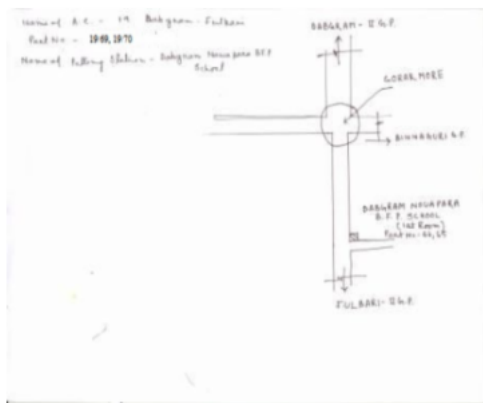

Nazri Naksha