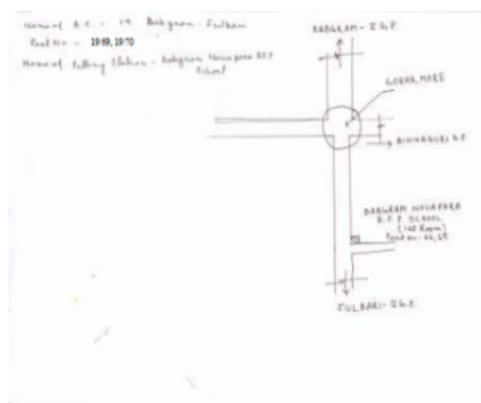

নির্বাচক নিবন্ধন আধিকারিকের স্বাক্ষর

Nazri Naksha

Google Map View

Polling Station Building Front View

Polling Station Front View

Cad View

Key MAP View

1 নাম : কবিতা সরকার স্বামীর নাম: প্রতাপ চন্দ্র সরকার বাড়ির নং : n0536 বয়স : 53 লিঙ্গ : মহিলা	MHX4152377 ফটো উপলব্ধ	2 নাম : স্বপ্না অধিকারী স্বামীর নাম: ব্রজেন অধিকারী বাড়ির নং : n0329 বয়স : 46 লিঙ্গ : মহিলা	MHX2214120 ফটো উপলব্ধ	3 নাম : পার্থ চন্দ্র সরকার পিতার নাম: প্রতাপ চন্দ্র সরকার বাড়ির নং : এন0195 বয়স : 25 লিঙ্গ : পুরুষ	WDB2678605 ফটো উপলব্ধ
4 নাম : নির্মল চন্দ্র রায় পিতার নাম: হরিশ চন্দ্র রায় বাড়ির নং : n0217 বয়স : 58 লিঙ্গ : পুরুষ	WDB1088046 ফটো উপলব্ধ	5 নাম : তপন রায় পিতার নাম: হরিশ চন্দ্র রায় বাড়ির নং : এন0218 বয়স : 42 লিঙ্গ : পুরুষ	WDB1088053 ফটো উপলব্ধ	6 নাম : রিপন সরকার পিতার নাম: সচিন্দ্র সরকার বাড়ির নং : পাট নম্বর 78 বয়স : 51 লিঙ্গ : পুরুষ	JGJ4452173 ফটো উপলব্ধ
7 নাম : সুজয় সরকার পিতার নাম: নুপেন সরকার বাড়ির নং : এন0349 বয়স : 22 লিঙ্গ : পুরুষ	WDB3248077 ফটো উপলব্ধ	8 নাম : সন্দীপ দেবনাথ পিতার নাম: অশিত দেবনাথ বাড়ির নং : n0211 বয়স : 39 লিঙ্গ : পুরুষ	WDB1087915 ফটো উপলব্ধ	9 নাম : মমি বর্মন (সাহা) স্বামীর নাম: প্রহ্লাদ বর্মন বাড়ির নং : n0088 বয়স : 36 লিঙ্গ : মহিলা	MHX4018354 ফটো উপলব্ধ
10 নাম : কল্যাণী রায় স্বামীর নাম: বাদল রায় বাড়ির নং : n0219 বয়স : 33 লিঙ্গ : মহিলা	WDB1986785 ফটো উপলব্ধ	11 নাম : সুমতি মন্ডল স্বামীর নাম: কৃষ্ণ মন্ডল বাড়ির নং : n0231 বয়স : 56 লিঙ্গ : মহিলা	WB/03/018/102229 ফটো উপলব্ধ	12 নাম : সাধাবী রয় স্বামীর নাম: অজয় রায় বাড়ির নং : এন0219 বয়স : 34 লিঙ্গ : মহিলা	TQF0837864 ফটো উপলব্ধ
13 নাম : অর্পনা রায় (বর্মন) স্বামীর নাম: সুমিত রায় বাড়ির নং : n0371 বয়স : 44 লিঙ্গ : মহিলা	MHX4018016 ফটো উপলব্ধ	14 নাম : বিনয় সরকার পিতার নাম: কানাই সরকার বাড়ির নং : n0562 বয়স : 65 লিঙ্গ : পুরুষ	MHX2360063 ফটো উপলব্ধ	15 নাম : বাদল সরকার পিতার নাম: বীনয় সরকার বাড়ির নং : n0562 বয়স : 29 লিঙ্গ : পুরুষ	WDB2200020 ফটো উপলব্ধ
16 নাম : সুকুমার রায় পিতার নাম: খগেন রায় বাড়ির নং : n0366 বয়স : 37 লিঙ্গ : পুরুষ	MHX4017091 ফটো উপলব্ধ	17 নাম : উমেশ্বরী রায় স্বামীর নাম: শক্ত রায় বাড়ির নং : n0375 বয়স : 43 লিঙ্গ : মহিলা	MHX4017141 ফটো উপলব্ধ	18 নাম : জয়দেব বর্মন পিতার নাম: প্রফুল্ল বর্মন বাড়ির নং : n0379 বয়স : 38 লিঙ্গ : পুরুষ	MHX4016978 ফটো উপলব্ধ
19 নাম : উত্তম কুমার অধিকারী পিতার নাম: ব্রজেন অধিকারী বাড়ির নং : এন0330 বয়স : 25 লিঙ্গ : পুরুষ	WDB2678647 ফটো উপলব্ধ	20 নাম : পরেশ বর্মন পিতার নাম: খগেন্দ্র চন্দ্র বর্মন বাড়ির নং : n0101 বয়স : 26 লিঙ্গ : পুরুষ	WDB2598423 ফটো উপলব্ধ	21 নাম : অনিতা সাহা স্বামীর নাম: দিলীপ কুমার সাহা বাড়ির নং : n0431 বয়স : 50 লিঙ্গ : মহিলা	MHX4018800 ফটো উপলব্ধ
Q 22 নাম : গৌতম কুমার সাহা পিতার নাম: গোপাল চন্দ্র সাহা বাড়ির নং : বয়স : 53 লিঙ্গ : পুরুষ	WB/04/025/0795773 ফটো উপলব্ধ	23 নাম : মালতি রায় স্বামীর নাম: শক্ত রায় বাড়ির নং : n0546 বয়স : 40 লিঙ্গ : মহিলা	MHX4018693 ফটো উপলব্ধ	24 নাম : প্রদীপ কুমার সাহা মায়ের নাম: রেখা সাহা বাড়ির নং : n0550 বয়স : 44 লিঙ্গ : পুরুষ	GLQ2437127 ফটো উপলব্ধ
25 নাম : জ্যোতিষ রায় পিতার নাম: প্রফুল্ল রায় বাড়ির নং : n0374 বয়স : 38 লিঙ্গ : পুরুষ	MHX4017216 ফটো উপলব্ধ	26 নাম : প্রদীপ বর্মন পিতার নাম: পূর্ণ চন্দ্র বর্মন বাড়ির নং : n0237 বয়স : 44 লিঙ্গ : পুরুষ	WDB1727072 ফটো উপলব্ধ	27 নাম : ব্রজেন অধিকারী পিতার নাম: নবকান্ত অধিকারী বাড়ির নং : n0330 বয়স : 57 লিঙ্গ : পুরুষ	MHX3122629 ফটো উপলব্ধ
28 নাম : চঞ্চলা রায় (দাস) স্বামীর নাম: মহেশ রায় বাড়ির নং : n0592 বয়স : 45 লিঙ্গ : মহিলা	WDB1986694 ফটো উপলব্ধ	29 নাম : গীতা সাহা স্বামীর নাম: সচিন্দ্র মোহন সাহা বাড়ির নং : n0620 বয়স : 71 লিঙ্গ : মহিলা	MHX4152229 ফটো উপলব্ধ	30 নাম : সুবল রায় পিতার নাম: খগেশ্বর রায় বাড়ির নং : n0631 বয়স : 37 লিঙ্গ : পুরুষ	MHX4017083 ফটো উপলব্ধ