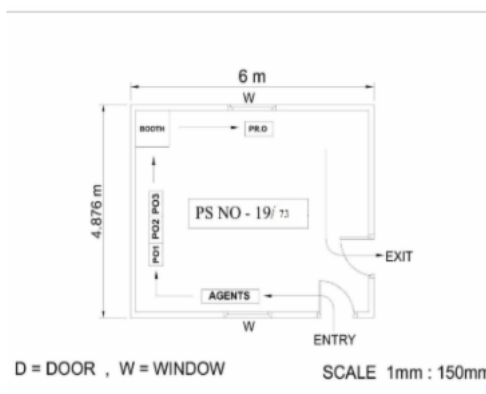

নির্বাচক নিবন্ধন আধিকারিকের স্বাক্ষর

Nazri Naksha

Google Map View

Polling Station Building Front View

Polling Station Front View

Cad View

Key MAP View

1 নাম : ফিরোজ খান পিতার নাম : মাগবর খান বাড়ির নং : n0091 বয়স : 49 লিঙ্গ : পুরুষ ফটো উপলব্ধ	WB/03/021/330143	2 নাম : জগনো খাতুন স্বামীর নাম : মহাসিম বাড়ির নং : n0123 বয়স : 56 লিঙ্গ : মহিলা ফটো উপলব্ধ	MHX2253524	3 নাম : রীনা কামতি স্বামীর নাম : মিথিলেশ কামতী বাড়ির নং : n0527 বয়স : 44 লিঙ্গ : মহিলা ফটো উপলব্ধ	MHX4041232
4 নাম : মহঃ সৈদে পিতার নাম : সুলেমান মঃ বাড়ির নং : n0077 বয়স : 42 লিঙ্গ : পুরুষ ফটো উপলব্ধ	WDB1352384	5 নাম : ফরিদা খাতুন পিতার নাম : মহঃ মাফবর আলি খান বাড়ির নং : n0091 বয়স : 42 লিঙ্গ : মহিলা ফটো উপলব্ধ	MHX2693372	6 নাম : ফিরোজা খাতুন পিতার নাম : মানাবর আলী খান বাড়ির নং : n0091 বয়স : 42 লিঙ্গ : মহিলা ফটো উপলব্ধ	MHX2691707
7 নাম : সাবিত্রী প্রসাদ স্বামীর নাম : লেট জিতেন্দ্র প্রসাদ বাড়ির নং : n0801 বয়স : 33 লিঙ্গ : মহিলা ফটো উপলব্ধ	WDB3138245	8 নাম : জলালাউদ্দিন বেহঃ পিতার নাম : দাবিহোসেন মঃ বাড়ির নং : n0063 বয়স : 39 লিঙ্গ : পুরুষ ফটো উপলব্ধ	WDB1988427	9 নাম : সোনি বেগম স্বামীর নাম : সেলিম বাড়ির নং : 2842 বয়স : 63 লিঙ্গ : মহিলা ফটো উপলব্ধ	WDB2990729
10 নাম : সিন্ধু প্রসাদ স্বামীর নাম : ত্রিলোকী প্রসাদ বাড়ির নং : বয়স : 49 লিঙ্গ : মহিলা ফটো উপলব্ধ	WDB1088848	11 নাম : নবী হাসান মহা পিতার নাম : ওয়াহীদ মহা বাড়ির নং : n0063 বয়স : 61 লিঙ্গ : পুরুষ ফটো উপলব্ধ	MHX3145463	12 নাম : আনন্দ কুমার মন্ডল পিতার নাম : রাজেশ মন্ডল বাড়ির নং : রাম নগর মজদুর বস্তী বয়স : 22 লিঙ্গ : পুরুষ ফটো উপলব্ধ	WDB3231651
13 নাম : মহম্মাদ লতিফ পিতার নাম : মহ হাসিম বাড়ির নং : n0123 বয়স : 28 লিঙ্গ : পুরুষ ফটো উপলব্ধ	WDB2625176	14 নাম : মহঃ নাজরুল হোসিয়ান পিতার নাম : ইলাহি মহঃ মিয়া বাড়ির নং : n0571 বয়স : 30 লিঙ্গ : পুরুষ ফটো উপলব্ধ	WDB2357788	15 নাম : মহঃ আলম পিতার নাম : মহঃ সৈদে বাড়ির নং : n0142 বয়স : 22 লিঙ্গ : পুরুষ ফটো উপলব্ধ	WDB3243276
16 নাম : শকুন্তলা প্রসাদ স্বামীর নাম : প্রভু প্রসাদ বাড়ির নং : বয়স : 51 লিঙ্গ : মহিলা ফটো উপলব্ধ	WDB1088814	17 নাম : প্রভু প্রসাদ পিতার নাম : রামজলম প্রসাদ বাড়ির নং : N080 বয়স : 57 লিঙ্গ : পুরুষ ফটো উপলব্ধ	WDB1088806	18 নাম : লক্ষী দেবী স্বামীর নাম : মনোজ কান্তি বাড়ির নং : n0625 বয়স : 41 লিঙ্গ : মহিলা ফটো উপলব্ধ	WDB2358000
19 নাম : অর্জুন কামতী পিতার নাম : রবীন্দ্র কামতী বাড়ির নং : 3 বয়স : 25 লিঙ্গ : পুরুষ ফটো উপলব্ধ	WDB2760452	20 নাম : তারাম্ম খাতুন পিতার নাম : শ্ৰী সবার বাড়ির নং : রামনগর বয়স : 42 লিঙ্গ : মহিলা ফটো উপলব্ধ	GLQ3472610	21 নাম : সপনা কামতী পিতার নাম : ভৈরব কামতী বাড়ির নং : 1688/2918 বয়স : 25 লিঙ্গ : মহিলা ফটো উপলব্ধ	WDB2760460
22 নাম : মহঃ সেলিম পিতার নাম : পাঁচ মিস্ত্রী বাড়ির নং : 2842 বয়স : 67 লিঙ্গ : পুরুষ ফটো উপলব্ধ	WDB2993962	23 নাম : পিঙ্কি দাস পিতার নাম : পরমেশ্বরী দেবী দাস বাড়ির নং : 2 বয়স : 33 লিঙ্গ : মহিলা ফটো উপলব্ধ	WDB2761211	24 নাম : নসিরদ্দিন মহ পিতার নাম : লতিফ মহ বাড়ির নং : n0651 বয়স : 32 লিঙ্গ : পুরুষ ফটো উপলব্ধ	WDB2358190
25 নাম : মহঃ নাজির হুসেন পিতার নাম : মহঃ এলাহি মিয়া বাড়ির নং : এন0571 বয়স : 25 লিঙ্গ : পুরুষ ফটো উপলব্ধ	WDB2725851	26 নাম : নগমা খাতুন পিতার নাম : মহঃ ইলাহি মিয়া বাড়ির নং : এন0571 বয়স : 26 লিঙ্গ : মহিলা ফটো উপলব্ধ	WDB2725778	27 নাম : মহঃ ইলাহি মিয়া পিতার নাম : জমিদার মিয়া বাড়ির নং : 9741 বয়স : 54 লিঙ্গ : পুরুষ ফটো উপলব্ধ	WDB2901262
28 নাম : সন্তোষ কামতি পিতার নাম : রাজেন্দ্র কামতি বাড়ির নং : n0179 বয়স : 38 লিঙ্গ : পুরুষ ফটো উপলব্ধ	WDB1088657	29 নাম : মহঃ ইমতাজ পিতার নাম : মহঃ সেলিম বাড়ির নং : 2842 বয়স : 37 লিঙ্গ : পুরুষ ফটো উপলব্ধ	XEQ1276625	30 নাম : রুকসার পারভীন পিতার নাম : মহঃ সেলিম বাড়ির নং : 2842 বয়স : 27 লিঙ্গ : মহিলা ফটো উপলব্ধ	WDB2990760