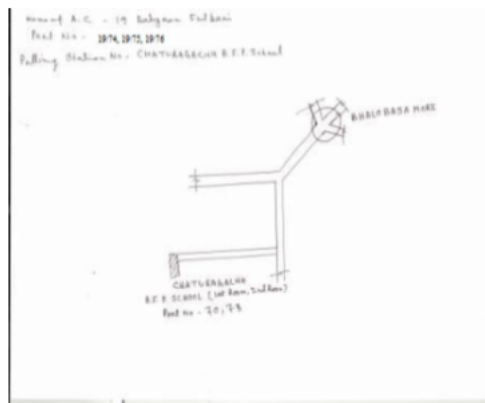

Nazri Naksha