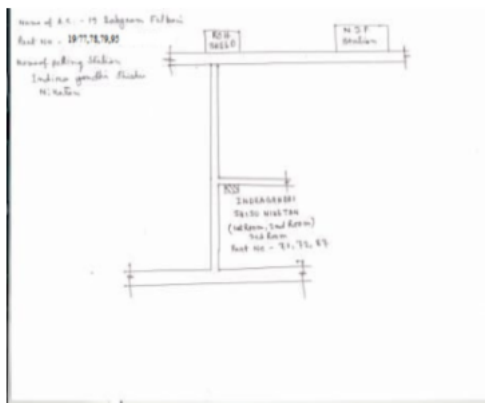

Nazri Naksha