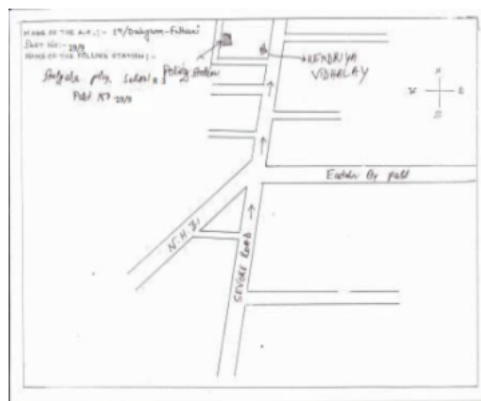

নির্বাচক নিবন্ধন আধিকারিকের স্বাক্ষর

Nazri Naksha

Google Map View

Polling Station Building Front View

Polling Station Front View

Cad View

Key MAP View

1 নাম : ফিরদৌসী রহমান পিতার নাম: আলিয়ার রহমান বাড়ির নং : n0892 বয়স : 27 লিঙ্গ : পুরুষ	WDB2478709	ফটো উপলব্ধ	2 নাম : জাহেরা খাতুন পিতার নাম: জহির আলী বাড়ির নং : n0893 বয়স : 27 লিঙ্গ : মহিলা	WDB2478717	ফটো উপলব্ধ	3 নাম : খশরু খাতুন স্বামীর নাম: মহম্মদ মুকদ্দর বাড়ির নং : n0898 বয়স : 37 লিঙ্গ : মহিলা	WDB2478766	ফটো উপলব্ধ
4 নাম : মহঃ আলতাব হোসেন পিতার নাম: মহঃ আব্দুল করিম বাড়ির নং : এন0055 বয়স : 26 লিঙ্গ : পুরুষ	WDB2707693	ফটো উপলব্ধ	5 নাম : আরতি দেবী স্বামীর নাম: মুকেশ সিং বাড়ির নং : এন0077 বয়স : 28 লিঙ্গ : মহিলা	WDB2707230	ফটো উপলব্ধ	6 নাম : মহঃ আব্দুল করিম পিতার নাম: মহঃ সজারত আলী বাড়ির নং : n0153 বয়স : 53 লিঙ্গ : পুরুষ	WDB2762201	ফটো উপলব্ধ
7 নাম : আমরুল হক পিতার নাম: আব্দুল জব্বার বাড়ির নং : এন000 বয়স : 57 লিঙ্গ : পুরুষ	WDB2713295	ফটো উপলব্ধ	8 নাম : দীপক সিংহ পিতার নাম: দারোগা সিংহ বাড়ির নং : ওয়ার্ড নং 43 বয়স : 29 লিঙ্গ : পুরুষ	WDB3079126	ফটো উপলব্ধ	9 নাম : পার্বতী রায় পিতার নাম: প্রকাশ রায় বাড়ির নং : n0859 বয়স : 38 লিঙ্গ : মহিলা	WDB1096841	ফটো উপলব্ধ
10 নাম : আমিন অনসারী পিতার নাম: আইনুল বাড়ির নং : n0188 বয়স : 70 লিঙ্গ : পুরুষ	WB/03/021/024035	ফটো উপলব্ধ	11 নাম : কুরবান আলী পিতার নাম: আব্দুল করিম বাড়ির নং : n0153 বয়স : 29 লিঙ্গ : পুরুষ	WDB2627800	ফটো উপলব্ধ	12 নাম : ফতেমা খাতুন স্বামীর নাম: আমিন বাড়ির নং : n0188 বয়স : 66 লিঙ্গ : মহিলা	WB/03/021/024025	ফটো উপলব্ধ
13 নাম : উলুপী দেবশর্মা (মোহন্ত) স্বামীর নাম: মনোষি দেবশর্মা বাড়ির নং : n0955 বয়স : 44 লিঙ্গ : মহিলা	TTV1564632	ফটো উপলব্ধ	14 নাম : আলিমা খাতুন স্বামীর নাম: ছুটু বাড়ির নং : এন0118 বয়স : 52 লিঙ্গ : মহিলা	WDB2677821	ফটো উপলব্ধ	15 নাম : অনজুনা বেগম স্বামীর নাম: এরশাদ মোহম্মদ বাড়ির নং : নং140 বয়স : 34 লিঙ্গ : মহিলা	WDB2937928	ফটো উপলব্ধ
16 নাম : মহঃ আতাউল হক পিতার নাম: মহঃ সামসুল হক বাড়ির নং : n0118 বয়স : 50 লিঙ্গ : পুরুষ	WB/03/021/018118	ফটো উপলব্ধ	17 নাম : মহঃ আসানুল হোসেন পিতার নাম: মহঃ আব্দুল করিম বাড়ির নং : এন0153 বয়স : 23 লিঙ্গ : পুরুষ	WDB3079845	ফটো উপলব্ধ	18 নাম : হাসিনা খাতুন পিতার নাম: হারুন রসিদ বাড়ির নং : n0153 বয়স : 34 লিঙ্গ : মহিলা	WDB2322659	ফটো উপলব্ধ
19 নাম : মহঃশোহীরা আলী পিতার নাম: আব্বাস আলী বাড়ির নং : n0128 বয়স : 38 লিঙ্গ : পুরুষ	MHX3753530	ফটো উপলব্ধ	20 নাম : সেলিম মহাঃ পিতার নাম: আব্বাস আলী বাড়ির নং : n0128 বয়স : 41 লিঙ্গ : পুরুষ	WDB1180934	ফটো উপলব্ধ	21 নাম : জুলেখা খাতুন স্বামীর নাম: আব্বাস বাড়ির নং : n0128 বয়স : 54 লিঙ্গ : মহিলা	WB/03/021/018590	ফটো উপলব্ধ
22 নাম : ত্রনামুল রহমান পিতার নাম: আইজা রহ মান বাড়ির নং : n0142 বয়স : 31 লিঙ্গ : পুরুষ	WDB1934645	ফটো উপলব্ধ	23 নাম : আমিনা খাতুন স্বামীর নাম: করিম বাড়ির নং : n0153 বয়স : 50 লিঙ্গ : মহিলা	WB/03/021/018092	ফটো উপলব্ধ	24 নাম : মহম্মদ মুকদ্দর মায়ের নাম: সায়রা বানু বাড়ির নং : n0146 বয়স : 39 লিঙ্গ : পুরুষ	MHX3941077	ফটো উপলব্ধ
25 নাম : মহাঃসেকেন্দার পিতার নাম: রাইসউদ্দিন মহাঃ বাড়ির নং : n0146 বয়স : 40 লিঙ্গ : পুরুষ	MHX3753563	ফটো উপলব্ধ	26 নাম : মহাঃএরশাদ পিতার নাম: গিয়াসুদ্দিন মহাঃ বাড়ির নং : n0140 বয়স : 37 লিঙ্গ : পুরুষ	MHX3753555	ফটো উপলব্ধ	27 নাম : রোহিত মিঞা পিতার নাম: আবুল মিঞা বাড়ির নং : n0323 বয়স : 47 লিঙ্গ : পুরুষ	TJR0086884	ফটো উপলব্ধ
28 নাম : ফিরোজা বেগম স্বামীর নাম: গিয়াসুদ্দিন মহাঃ বাড়ির নং : n0140 বয়স : 57 লিঙ্গ : মহিলা	MHX3753548	ফটো উপলব্ধ	29 নাম : সায়রা বানু স্বামীর নাম: রাইসউদ্দিন বাড়ির নং : n0146 বয়স : 66 লিঙ্গ : মহিলা	WB/03/021/018113	ফটো উপলব্ধ	30 নাম : আমিনা খাতুন স্বামীর নাম: হাসনুদ্দিন বাড়ির নং : n0145 বয়স : 61 লিঙ্গ : মহিলা	WB/03/021/021386	ফটো উপলব্ধ