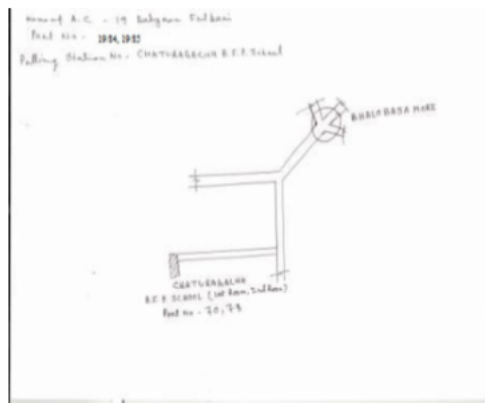

Nazri Naksha