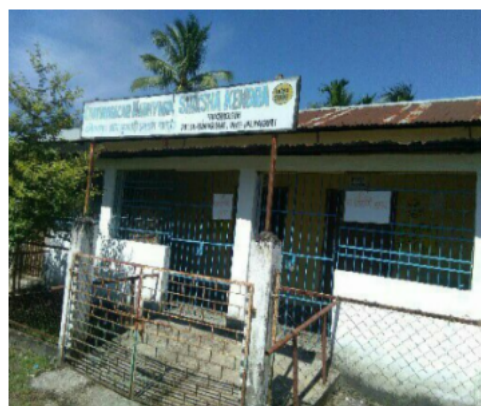

নির্বাচক নিবন্ধন আধিকারিকের স্বাক্ষর

Nazri Naksha

Google Map View

Polling Station Building Front View

Polling Station Front View

Cad View

Key MAP View

1 নাম : আশমিনা খাতুন স্বামীর নাম: মহঃ আকতার আনসারী বাড়ির নং : n0576 বয়স : 40 লিঙ্গ : মহিলা	LZS1398268 ফটো উপলব্ধ	2 নাম : মহঃ আসলাম পিতার নাম: মহঃ রফিক বাড়ির নং : n0581 বয়স : 27 লিঙ্গ : পুরুষ	WDB2637676 ফটো উপলব্ধ	3 নাম : মহঃ রাজা পিতার নাম: মহঃ তাজ বাড়ির নং : n0582 বয়স : 26 লিঙ্গ : পুরুষ	WDB2637684 ফটো উপলব্ধ
4 নাম : রানী খাতুন স্বামীর নাম: মহঃ মুস্তাফা বাড়ির নং : n0115 বয়স : 36 লিঙ্গ : মহিলা	WDB2364990 ফটো উপলব্ধ	5 নাম : আনন্দ বিশ্বাস পিতার নাম: গৌড় বিশ্বাস বাড়ির নং : Part 19/93 বয়স : 38 লিঙ্গ : পুরুষ	JGJ5039201 ফটো উপলব্ধ	6 নাম : মহঃ বেলালউদ্দিন পিতার নাম: মহঃ নবিরুদ্দিন বাড়ির নং : N0000 বয়স : 26 লিঙ্গ : পুরুষ	WDB2969053 ফটো উপলব্ধ
7 নাম : নারগিস পারভিন স্বামীর নাম: চাঁদ মঃ বাড়ির নং : n0110 বয়স : 43 লিঙ্গ : মহিলা	WDB2637742 ফটো উপলব্ধ	8 নাম : মোহম্মদ আলিযোর পিতার নাম: মুসলিমুদ্দিন মহঃ বাড়ির নং : 2071, মিশেল রোড বয়স : 37 লিঙ্গ : পুরুষ	MHX4022778 ফটো উপলব্ধ	9 নাম : পুনম কুমারী স্বামীর নাম: রঞ্জিত কুমার মাহাতো বাড়ির নং : n0004 বয়স : 28 লিঙ্গ : মহিলা	WDB2637817 ফটো উপলব্ধ
10 নাম : মহঃ সালাম পিতার নাম: মতি মহঃ বাড়ির নং : n0107 বয়স : 35 লিঙ্গ : পুরুষ	WDB1090539 ফটো উপলব্ধ	11 নাম : কালাম মহঃ পিতার নাম: মতি মহঃ বাড়ির নং : n0107 বয়স : 33 লিঙ্গ : পুরুষ	WDB1792027 ফটো উপলব্ধ	12 নাম : রাজিনা খাতুন পিতার নাম: মুসলিম উদ্দিন মহঃ বাড়ির নং : n0178 বয়স : 37 লিঙ্গ : মহিলা	WDB0243592 ফটো উপলব্ধ
13 নাম : আবদা খাতুন স্বামীর নাম: মহঃ করিম বাড়ির নং : n0534 বয়স : 35 লিঙ্গ : মহিলা	WDB2469294 ফটো উপলব্ধ	14 নাম : হালিমা খাতুন স্বামীর নাম: মতি মহঃ বাড়ির নং : n0107 বয়স : 56 লিঙ্গ : মহিলা	WB/03/021/342906 ফটো উপলব্ধ	15 নাম : মোহম্মদ আফতার পিতার নাম: মোহম্মদ ফারুখ শেখ বাড়ির নং : এন0161 বয়স : 23 লিঙ্গ : পুরুষ	WDB3077682 ফটো উপলব্ধ
16 নাম : মোঃ আকতার পিতার নাম: রফিক মোঃ বাড়ির নং : n0114 বয়স : 38 লিঙ্গ : পুরুষ	MHX3825049 ফটো উপলব্ধ	17 নাম : সাজাদা মহাঃ পিতার নাম: সিরাজ খান মহাঃ বাড়ির নং : n0113 বয়স : 36 লিঙ্গ : পুরুষ	WDB2207264 ফটো উপলব্ধ	18 নাম : আমেনা খাতুন স্বামীর নাম: রহমান মহঃ বাড়ির নং : n0106 বয়স : 60 লিঙ্গ : মহিলা	MHX3154937 ফটো উপলব্ধ
19 নাম : গুলশন খাতুন মায়ের নাম: চাঁদ বিবি বাড়ির নং : এন5927 বয়স : 21 লিঙ্গ : মহিলা	WDB3268224 ফটো উপলব্ধ	20 নাম : মেহেরু বানু পিতার নাম: মহঃ শহীদ বাড়ির নং : n0093 বয়স : 31 লিঙ্গ : মহিলা	WDB2365617 ফটো উপলব্ধ	21 নাম : রেহেনা পারভিন স্বামীর নাম: সালাম মহঃ বাড়ির নং : n0107 বয়স : 32 লিঙ্গ : মহিলা	WDB1792324 ফটো উপলব্ধ
22 নাম : চাঁদ পিতার নাম: লালু বাড়ির নং : n0110 বয়স : 34 লিঙ্গ : পুরুষ	WDB1619626 ফটো উপলব্ধ	23 নাম : বগরু পিতার নাম: লালু বাড়ির নং : n0110 বয়স : 51 লিঙ্গ : পুরুষ	WDB1229442 ফটো উপলব্ধ	24 নাম : করিম মহঃ মায়ের নাম: মহম্মদা খাতুন বাড়ির নং : n0185 বয়স : 43 লিঙ্গ : পুরুষ	WDB1791961 ফটো উপলব্ধ
25 নাম : আলম পিতার নাম: খলিল বাড়ির নং : n0185 বয়স : 36 লিঙ্গ : পুরুষ	WDB1229269 ফটো উপলব্ধ	26 নাম : মমতা খাতুন স্বামীর নাম: মুস্তাফা মহঃ বাড়ির নং : n0261 বয়স : 35 লিঙ্গ : মহিলা	WDB1792530 ফটো উপলব্ধ	27 নাম : ভারতি রায় (সোউ) স্বামীর নাম: কৃষ্ণ রায় বাড়ির নং : n0258 বয়স : 35 লিঙ্গ : মহিলা	WDB1792407 ফটো উপলব্ধ
28 নাম : চাঁদ বিবি স্বামীর নাম: আবিদ মহঃ বাড়ির নং : n0279 বয়স : 42 লিঙ্গ : মহিলা	WDB1998640 ফটো উপলব্ধ	29 নাম : গোলাপি কর্মকার (মল্লিক) স্বামীর নাম: সঞ্জিত কর্মকার বাড়ির নং : n0368 বয়স : 33 লিঙ্গ : মহিলা	WDB2207389 ফটো উপলব্ধ	30 নাম : সাহেরা বানু পিতার নাম: মহঃ হকুল বাড়ির নং : এন0111 বয়স : 25 লিঙ্গ : মহিলা	WDB2724904 ফটো উপলব্ধ