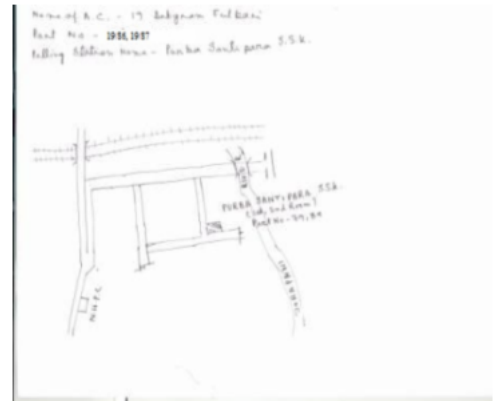

নির্বাচক নিবন্ধন আধিকারিকের স্বাক্ষর

Nazri Naksha

Google Map View

Polling Station Building Front View

Polling Station Front View

Cad View

Key MAP View

1 নাম : প্রিয়ান্বিতা সূত্রধর (ধর) স্বামীর নাম: রাজিব সূত্রধর (ধর) বাড়ির নং : n0281 বয়স : 35 লিঙ্গ : মহিলা	WDB1793082	ফটো উপলব্ধ	2 নাম : দেবী দাস পিতার নাম: প্রভাত দাস বাড়ির নং : বয়স : 38 লিঙ্গ : মহিলা	MHX4033817	ফটো উপলব্ধ	3 নাম : ওম শ্রীবাস্তব পিতার নাম: রাজ কিশোর শ্রীবাস্তব ফাদার বাড়ির নং : এন0335 বয়স : 54 লিঙ্গ : পুরুষ	WDB3084456	ফটো উপলব্ধ
4 নাম : রেখা রায় স্বামীর নাম: মহেন্দ্র চন্দ্র রায় বাড়ির নং : n0272 বয়স : 72 লিঙ্গ : মহিলা	MHX4155529	ফটো উপলব্ধ	5 নাম : রুহিদাস বিশ্বাস পিতার নাম: অশ্বিনী বিশ্বাস বাড়ির নং : n0283 বয়স : 44 লিঙ্গ : মহিলা	CGT2085017	ফটো উপলব্ধ	6 নাম : রাজীব সূত্রধর পিতার নাম: অখিল সূত্রধর বাড়ির নং : n0281 বয়স : 40 লিঙ্গ : পুরুষ	MHX4034401	ফটো উপলব্ধ
7 নাম : সুভদ্রা কুমারী লাল পিতার নাম: অনন্ত কুমার লাল বাড়ির নং : এন0269 বয়স : 26 লিঙ্গ : মহিলা	WDB2699411	ফটো উপলব্ধ	8 নাম : মানিক সূত্রধর পিতার নাম: অখিল সূত্রধর বাড়ির নং : বয়স : 33 লিঙ্গ : পুরুষ	WDB1793439	ফটো উপলব্ধ	9 নাম : সঙ্গিতা চক্রবর্তী (ভট্টাচার্য্য) স্বামীর নাম: দিলিপ চক্রবর্তী বাড়ির নং : n0334 বয়স : 35 লিঙ্গ : মহিলা	WDB1893411	ফটো উপলব্ধ
10 নাম : উৎপল সরকার পিতার নাম: উজ্জল সরকার বাড়ির নং : n0273 বয়স : 23 লিঙ্গ : পুরুষ	WDB3083706	ফটো উপলব্ধ	11 নাম : অশ্বিনী কুমার বিশ্বাস পিতার নাম: অমৃত লাল বিশ্বাস বাড়ির নং : n0270 বয়স : 82 লিঙ্গ : পুরুষ	MHX4155495	ফটো উপলব্ধ	12 নাম : অনন্ত কুমার লাল পিতার নাম: অশোক কুমার লাল বাড়ির নং : n0269 বয়স : 49 লিঙ্গ : পুরুষ	MHX4034526	ফটো উপলব্ধ
13 নাম : শ্রীবাস রায় পিতার নাম: সাধন রায় বাড়ির নং : n0005 বয়স : 36 লিঙ্গ : পুরুষ	MHX4034112	ফটো উপলব্ধ	14 নাম : সোমা দেবী স্বামীর নাম: বিশ্বনাথ দেব বাড়ির নং : n0278 বয়স : 33 লিঙ্গ : মহিলা	MHX4034450	ফটো উপলব্ধ	15 নাম : সন্ধ্যা সূত্রধর স্বামীর নাম: অখিল সূত্রধর বাড়ির নং : n0280 বয়স : 52 লিঙ্গ : মহিলা	MHX4034542	ফটো উপলব্ধ
16 নাম : রঞ্জন দেবী স্বামীর নাম: অনন্ত কুমার লাল বাড়ির নং : বয়স : 41 লিঙ্গ : মহিলা	WDB2113561	ফটো উপলব্ধ	17 নাম : উজ্জল সরকার পিতার নাম: উপেন্দ্র নাথ সরকার বাড়ির নং : বয়স : 64 লিঙ্গ : পুরুষ	MHX4034567	ফটো উপলব্ধ	18 নাম : শ্যামকুমার রায় পিতার নাম: মহেন্দ্র চন্দ্র রায় বাড়ির নং : বয়স : 34 লিঙ্গ : পুরুষ	WDB1421866	ফটো উপলব্ধ
19 নাম : লক্ষী বিশ্বাস স্বামীর নাম: রুহীদাস বিশ্বাস বাড়ির নং : n0286 বয়স : 39 লিঙ্গ : মহিলা	WDB1727841	ফটো উপলব্ধ	20 নাম : নির্মল মন্ডল পিতার নাম: কালাচাঁদ মন্ডল বাড়ির নং : n0334 বয়স : 29 লিঙ্গ : পুরুষ	WDB2208460	ফটো উপলব্ধ	21 নাম : নমিতা বর্মন রায় পিতার নাম: শচীন বর্মন বাড়ির নং : এন0005 বয়স : 29 লিঙ্গ : পুরুষ	XFB1837814	ফটো উপলব্ধ
22 নাম : অনিল চন্দ্র বর্মন পিতার নাম: দশরথ চন্দ্র বর্মন বাড়ির নং : n0276 বয়স : 62 লিঙ্গ : পুরুষ	MHX4034484	ফটো উপলব্ধ	23 নাম : শিপ্রা (সূত্রধর) হালদার স্বামীর নাম: নকুল সূত্রধর বাড়ির নং : n0352 বয়স : 40 লিঙ্গ : মহিলা	MHX3840832	ফটো উপলব্ধ	24 নাম : অমিত কর পিতার নাম: অনিল কর বাড়ির নং : n0102 বয়স : 30 লিঙ্গ : পুরুষ	WDB2000925	ফটো উপলব্ধ
25 নাম : বাসনা আচার্য্য স্বামীর নাম: গৌরান্দ্র আচার্য্য বাড়ির নং : n0102 বয়স : 61 লিঙ্গ : মহিলা	WB/03/021/432161	ফটো উপলব্ধ	26 নাম : উমা আচার্য্য স্বামীর নাম: দীপক আচার্য্য বাড়ির নং : n0102 বয়স : 30 লিঙ্গ : মহিলা	WDB2366532	ফটো উপলব্ধ	27 নাম : মানিক আচার্য্য পিতার নাম: গৌরান্দ্র আচার্য্য বাড়ির নং : n0102 বয়স : 42 লিঙ্গ : পুরুষ	MHX2747749	ফটো উপলব্ধ
28 নাম : লিটন আচার্য্য পিতার নাম: গৌরান্দ্র আচার্য্য বাড়ির নং : n0102 বয়স : 36 লিঙ্গ : পুরুষ	MHX4033668	ফটো উপলব্ধ	29 নাম : গৌরান্দ্র আচার্য্য পিতার নাম: গোপাল আচার্য্য বাড়ির নং : n0102 বয়স : 76 লিঙ্গ : পুরুষ	WB/03/021/432899	ফটো উপলব্ধ	30 নাম : পাপিয়া কর স্বামীর নাম: অমিত কর বাড়ির নং : এন0102 বয়স : 25 লিঙ্গ : মহিলা	WDB3083953	ফটো উপলব্ধ