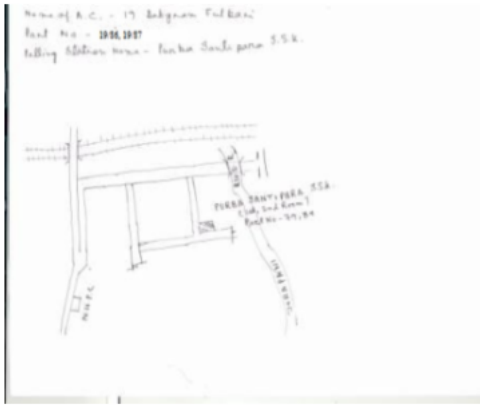

Nazri Naksha