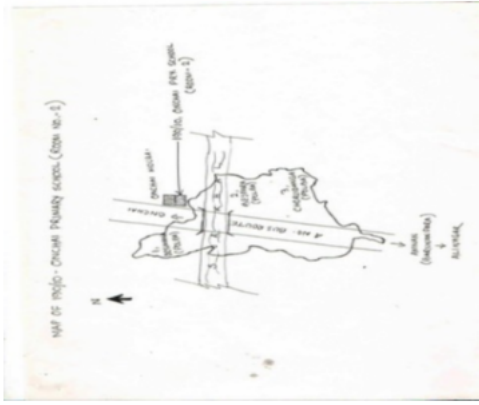

## নির্বাচক তালিকা 2026 S25 পশ্চিমবঙ্গ

বিধানসভা নির্বাচনক্ষেত্রের নং, নাম ও সংরক্ষণের স্থিতি : 190 - চুঁচুড়া (সাধারণ)		অংশ নং : 10							
বিধানসভা নির্বাচনক্ষেত্রটি যে লোকসভা নির্বাচনক্ষেত্রের / ক্ষেত্রসমূহের অন্তর্ভুক্ত তার নং, নাম ও সংরক্ষণ স্থিতি : 28 - হুগলী (সাধারণ)									
1. সংশোধনের পূর্ণ বিবরণ									
সংশোধনের বৎসর :	2026	নির্বাচক তালিকার পরিচিতি : বিশেষ নিবিড় সংশোধন ২০২৬ এর চূড়ান্ত ভোটার তালিকার সহিত 09-04-2026 তারিখ অবধি সংশোধিত নির্বাচক তালিকা							
ভিত্তি তারিখ :	01-01-2026								
সংশোধনের প্রকৃতি :	ধারাবাহিক সংশোধন 2026								
প্রকাশনার তারিখ :	09-04-2026								
2. অংশ ও নির্বাচনী এলাকার পূর্ণ বিবরণ :									
অংশের ভাগ নং ও নাম :									
1-(দোসীমানা)পোলবা মৌজা		প্রধান শহর/গ্রাম : পোলবা ওয়ার্ড : থানা : পোলবা গ্রাম পঞ্চায়েত : পোলবা ব্লক : পোলবা-দাদপুর মহকুমা : হুগলী সদর জেলা : হুগলী পিন : 712148							
2-(বেজপাড়া)পোলবা মৌজা									
3-(চডুই ডাঙ্গা)পোলবা মৌজা									
3. ভোট গ্রহন কেন্দ্রের পূর্ণ বিবরণ :									
ভোট গ্রহন কেন্দ্রের নং, নাম :						ভোট গ্রহন কেন্দ্রের শ্রেণী :		গ্রামীণ	
10 - উচাই প্রাথমিক বিদ্যালয়						এই অংশে সহায়ক ভোটগ্রহন কেন্দ্রের সংখ্যা :		0	
ভোট গ্রহন কেন্দ্রের ঠিকানা :									
উচাই প্রাথমিক বিদ্যালয়, রুম-2, উচাই									
4. নির্বাচকের সংখ্যা :									
প্রথম ক্রমিক নং	শেষ ক্রমিক নং	মোট সংখ্যা							
		পুরুষ	মহিলা	তৃতীয় লিঙ্গ	মোট				
1	542	239	293	0	532				

নির্বাচক নিবন্ধন আধিকারিকের স্বাক্ষর

Nazri Naksha

Google Map View

Polling Station Building Front View

Polling Station Front View

Cad View

Key MAP View

বিধানসভা নির্বাচনক্ষেত্রের নং, নাম : 190-চুঁচুড়া  
ভাগ নং, নাম : 1-(দোসীমানা)পোলবা মৌজা