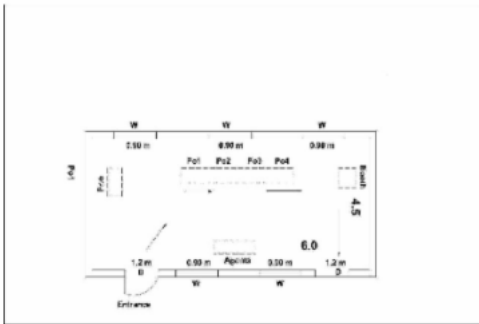

নির্বাচক নিবন্ধন আধিকারিকের স্বাক্ষর

Nazri Naksha

Google Map View

Polling Station Building Front View

Polling Station Front View

Cad View

Key MAP View

বিধানসভা নির্বাচনক্ষেত্রের নং, নাম : 190-চুঁচুড়া  
ভাগ নং, নাম : 1-(দোসীমানা)পোলবা মৌজা