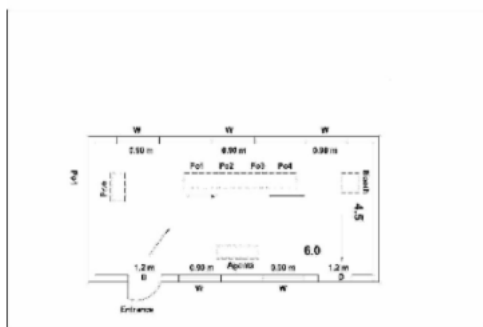

নির্বাচক নিবন্ধন আধিকারিকের স্বাক্ষর

Nazri Naksha

Google Map View

Polling Station Building Front View

Polling Station Front View

Cad View

Key MAP View

1 নাম : মোমেনা খাতুন পিতার নাম : বিলাত আলি বাড়ির নং : n0006 বয়স : 65 লিঙ্গ : মহিলা ফটো উপলব্ধ	WB/27/190/372425	2 নাম : সেখ সাদ্দাম হোসেন পিতার নাম : সেখ সাজ্জাদ হোসেন বাড়ির নং : n0002 বয়স : 30 লিঙ্গ : পুরুষ ফটো উপলব্ধ	WOD2222313	3 নাম : সেখ হাসান মণ্ডল পিতার নাম : সেখ শুকুর মণ্ডল বাড়ির নং : n0002 বয়স : 57 লিঙ্গ : পুরুষ ফটো উপলব্ধ	WB/27/190/372486
4 নাম : রুমমানা মন্ডল স্বামীর নাম : মোজাম্মেল মন্ডল বাড়ির নং : n0002 বয়স : 41 লিঙ্গ : মহিলা ফটো উপলব্ধ	GMG2332203	5 নাম : বিবিআকলিমা স্বামীর নাম : সিরাজউদ্দিন বাড়ির নং : n0001 বয়স : 71 লিঙ্গ : মহিলা ফটো উপলব্ধ	WB/27/190/372043	6 নাম : মোহরজান বিবি স্বামীর নাম : শুকুর সেখ বাড়ির নং : n0002 বয়স : 48 লিঙ্গ : মহিলা ফটো উপলব্ধ	WOD1626910
7 নাম : কুরবান সেখ পিতার নাম : শুকুর সেখ বাড়ির নং : n0002 বয়স : 48 লিঙ্গ : পুরুষ ফটো উপলব্ধ	WOD1802214	8 নাম : সেখ সাজ্জাদ হোসেন পিতার নাম : মহঃ হোসেন বাড়ির নং : n0002 বয়স : 59 লিঙ্গ : পুরুষ ফটো উপলব্ধ	WOD1627116	9 নাম : জাহানারা বিবি স্বামীর নাম : শের মহাম্মদ বাড়ির নং : n0216 বয়স : 68 লিঙ্গ : মহিলা ফটো উপলব্ধ	GMG2652774
10 নাম : বিমল দাস পিতার নাম : বিজয় দাস বাড়ির নং : n0216 বয়স : 60 লিঙ্গ : পুরুষ ফটো উপলব্ধ	GMG1338417	11 নাম : কমলা দাস স্বামীর নাম : বিমল দাস বাড়ির নং : n0216 বয়স : 52 লিঙ্গ : মহিলা ফটো উপলব্ধ	GMG1338920	12 নাম : ছোট্ট দাস পিতার নাম : বিমল দাস বাড়ির নং : n0216 বয়স : 34 লিঙ্গ : পুরুষ ফটো উপলব্ধ	WOD1943836
13 নাম : ফতেমা বেগম স্বামীর নাম : সেখ সাজ্জাদ হোসেন বাড়ির নং : n0002 বয়স : 53 লিঙ্গ : মহিলা ফটো উপলব্ধ	WOD1627124	14 নাম : মন্ডল মোজাম্মেল পিতার নাম : শুকুর মোজাম্মেল বাড়ির নং : n0002 বয়স : 49 লিঙ্গ : পুরুষ ফটো উপলব্ধ	WB/27/190/372237	15 নাম : সেখ কালাম পিতার নাম : সেখ শুকুর বাড়ির নং : n0002 বয়স : 42 লিঙ্গ : পুরুষ ফটো উপলব্ধ	WOD2074912
16 নাম : সারমিনা বিবি স্বামীর নাম : সেখ কালাম বাড়ির নং : n0002 বয়স : 34 লিঙ্গ : মহিলা ফটো উপলব্ধ	WOD2074920	17 নাম : সেখ সাজাহান পিতার নাম : সেখ সাজ্জাদ হোসেন বাড়ির নং : n0002 বয়স : 34 লিঙ্গ : পুরুষ ফটো উপলব্ধ	WOD1802479	18 নাম : টিনা বিবি স্বামীর নাম : শেখ কুরবান বাড়ির নং : n0002 বয়স : 31 লিঙ্গ : মহিলা ফটো উপলব্ধ	WOD2222776
19 নাম : মঞ্জুর আলম স্বামীর নাম : জাহানারা বিবি বাড়ির নং : n0232 বয়স : 48 লিঙ্গ : পুরুষ ফটো উপলব্ধ	GMG2652766	20 নাম : তনজা বিবি স্বামীর নাম : মঞ্জুর আলম বাড়ির নং : n0232 বয়স : 35 লিঙ্গ : মহিলা ফটো উপলব্ধ	WOD2222727	21 নাম : হাসিনা বিবি স্বামীর নাম : আব্দুল সাত্তার বাড়ির নং : n0255 বয়স : 40 লিঙ্গ : মহিলা ফটো উপলব্ধ	WOD1853704
22 নাম : আব্দুল সাত্তার পিতার নাম : মহঃ নাসিরুদ্দিন বাড়ির নং : n0256 বয়স : 48 লিঙ্গ : পুরুষ ফটো উপলব্ধ	WOD1527274	23 নাম : সেখ আমীর আলী পিতার নাম : বিলাত আলী বাড়ির নং : n0006 বয়স : 59 লিঙ্গ : পুরুষ ফটো উপলব্ধ	GMG0702209	24 নাম : সোনালী খাতুন পিতার নাম : বিলাত আলী বাড়ির নং : n0006 বয়স : 49 লিঙ্গ : মহিলা ফটো উপলব্ধ	GMG2331932
25 নাম : মোবারক মন্ডল পিতার নাম : সওকাত মন্ডল বাড়ির নং : n0006 বয়স : 45 লিঙ্গ : পুরুষ ফটো উপলব্ধ	GMG1461920	26 নাম : মরিয়ম বিবি স্বামীর নাম : সেখ হাসান মন্ডল বাড়ির নং : n0002 বয়স : 43 লিঙ্গ : মহিলা ফটো উপলব্ধ	GMG2332187	27 নাম : প্রিয়া দাস স্বামীর নাম : ছোট্ট দাস বাড়ির নং : এন0216 বয়স : 25 লিঙ্গ : মহিলা ফটো উপলব্ধ	WOD2765659
28 নাম : অসীমা সাত্তরা স্বামীর নাম : উত্তম সাত্তরা বাড়ির নং : n0312 বয়স : 35 লিঙ্গ : মহিলা ফটো উপলব্ধ	NGB1633734	29 নাম : আশিষ আদক পিতার নাম : গোপাল আদক বাড়ির নং : এন000 বয়স : 40 লিঙ্গ : পুরুষ ফটো উপলব্ধ	GMG2638898	30 নাম : রিজিয়া বিবি স্বামীর নাম : মোবারক মন্ডল বাড়ির নং : এন0000 বয়স : 32 লিঙ্গ : মহিলা ফটো উপলব্ধ	WOD2783348