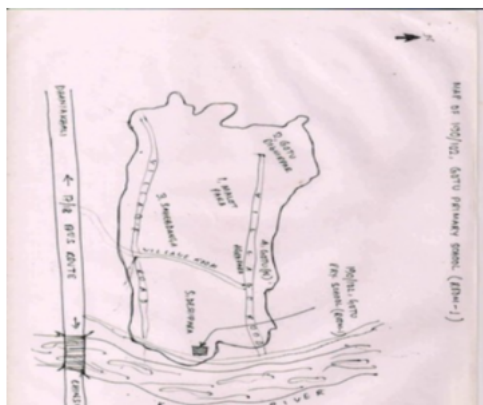

Nazri Naksha