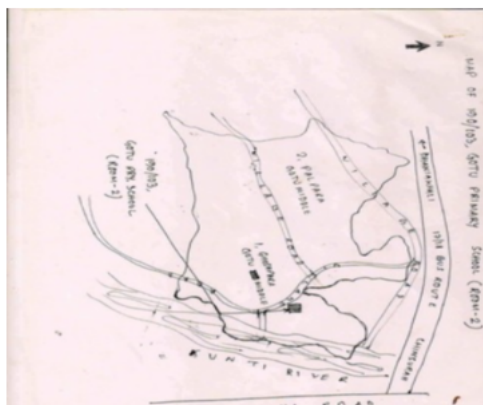

Nazri Naksha