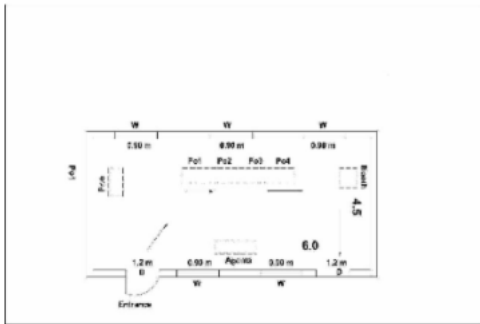

নির্বাচক নিবন্ধন আধিকারিকের স্বাক্ষর

Nazri Naksha

Google Map View

Polling Station Building Front View

Polling Station Front View

Cad View

Key MAP View

1 নাম : সুমনা হাঁড়া স্বামীর নাম: জয়ন্ত হাঁড়া বাড়ির নং : এন0048 বয়স : 26 লিঙ্গ : মহিলা	WOD2757185 ফটো উপলব্ধ	2 নাম : অপূর্ব হাঁসদা পিতার নাম: সোনারাম হাঁসদা বাড়ির নং : এন0147 বয়স : 26 লিঙ্গ : পুরুষ	WOD2777290 ফটো উপলব্ধ	3 নাম : সুন্দরী হাঁসদা স্বামীর নাম: সোনারাম হাঁসদা বাড়ির নং : n0148 বয়স : 55 লিঙ্গ : মহিলা	GMG1341080 ফটো উপলব্ধ
4 নাম : সোনারাম হাঁসদা পিতার নাম: চিত্তামনি হাঁসদা বাড়ির নং : n0147 বয়স : 54 লিঙ্গ : পুরুষ	GMG1341106 ফটো উপলব্ধ	5 নাম : কার্তিক চন্দ্র সেনাপতি পিতার নাম: উমাপদ সেনাপতি বাড়ির নং : n0130 বয়স : 73 লিঙ্গ : পুরুষ	WOD1580869 ফটো উপলব্ধ	6 নাম : সুনীতা হাঁসদা পিতার নাম: সোনারাম হাঁসদা বাড়ির নং : n0147 বয়স : 29 লিঙ্গ : মহিলা	WOD2389815 ফটো উপলব্ধ
7 নাম : সদানন্দ হাঁড়া পিতার নাম: কার্তিক হাঁড়া বাড়ির নং : এন0090 বয়স : 49 লিঙ্গ : পুরুষ	GMG0727255 ফটো উপলব্ধ	8 নাম : শীতল চন্দ্র হাঁড়া পিতার নাম: চিত্তামনি হাঁড়া বাড়ির নং : n0152 বয়স : 68 লিঙ্গ : পুরুষ	WB/27/190/381356 ফটো উপলব্ধ	9 নাম : বাসন্তী হাঁড়া স্বামীর নাম: শীতল চন্দ্র হাঁড়া বাড়ির নং : n0153 বয়স : 61 লিঙ্গ : মহিলা	WB/27/190/381280 ফটো উপলব্ধ
10 নাম : জয়ন্ত হাঁড়া পিতার নাম: শীতল চন্দ্র হাঁড়া বাড়ির নং : n0154 বয়স : 39 লিঙ্গ : পুরুষ	WOD0428938 ফটো উপলব্ধ	11 নাম : নমিতা সরেন স্বামীর নাম: অভিজিত সরেন বাড়ির নং : এন0154 বয়স : 23 লিঙ্গ : মহিলা	WOD3012036 ফটো উপলব্ধ	12 নাম : পায়েল আদক স্বামীর নাম: সমর আদক বাড়ির নং : এন002 বয়স : 23 লিঙ্গ : মহিলা	WOD3173341 ফটো উপলব্ধ
13 নাম : শ্যামা আদক স্বামীর নাম: আনন্দ আদক বাড়ির নং : n0001 বয়স : 57 লিঙ্গ : মহিলা	WB/27/190/378564 ফটো উপলব্ধ	14 নাম : সুন্দরী আদক স্বামীর নাম: প্রদীপ আদক বাড়ির নং : n0001 বয়স : 45 লিঙ্গ : মহিলা	GMG2334548 ফটো উপলব্ধ	15 নাম : বনমালী আদক পিতার নাম: পঞ্চানন আদক বাড়ির নং : n0002 বয়স : 54 লিঙ্গ : পুরুষ	WB/27/190/378667 ফটো উপলব্ধ
16 নাম : লক্ষী আদক স্বামীর নাম: বনমালী আদক বাড়ির নং : n0002 বয়স : 52 লিঙ্গ : মহিলা	WB/27/190/378554 ফটো উপলব্ধ	17 নাম : সমর আদক পিতার নাম: বনমালী আদক বাড়ির নং : n0002 বয়স : 31 লিঙ্গ : পুরুষ	WOD2076115 ফটো উপলব্ধ	18 নাম : গীতা কর্মকার স্বামীর নাম: সুরেন কর্মকার বাড়ির নং : n0003 বয়স : 75 লিঙ্গ : মহিলা	WB/27/190/378231 ফটো উপলব্ধ
19 নাম : অমিতা কামলে স্বামীর নাম: শীতল কামলে বাড়ির নং : n0004 বয়স : 65 লিঙ্গ : মহিলা	WB/27/190/378522 ফটো উপলব্ধ	20 নাম : প্রদীপ কামলে পিতার নাম: শীতল কামলে বাড়ির নং : n0004 বয়স : 38 লিঙ্গ : পুরুষ	WOD1628361 ফটো উপলব্ধ	21 নাম : কৌশিক কামলে পিতার নাম: সুশান্ত কামলে বাড়ির নং : n0011 বয়স : 28 লিঙ্গ : পুরুষ	WOD2515534 ফটো উপলব্ধ
22 নাম : বিশ্বজিৎ কামলে পিতার নাম: অনন্ত কামলে বাড়ির নং : n0144 বয়স : 36 লিঙ্গ : পুরুষ	WOD1628353 ফটো উপলব্ধ	23 নাম : নন্দরানী কামলে স্বামীর নাম: সুশান্ত কামলে বাড়ির নং : n0011 বয়স : 47 লিঙ্গ : মহিলা	GMG2334571 ফটো উপলব্ধ	24 নাম : জয়দেব কামলে পিতার নাম: সুরেন কামলে বাড়ির নং : n0005 বয়স : 73 লিঙ্গ : পুরুষ	WB/27/190/378855 ফটো উপলব্ধ
25 নাম : মালতী কামলে স্বামীর নাম: জয়দেব কামলে বাড়ির নং : n0005 বয়স : 63 লিঙ্গ : মহিলা	WB/27/190/378523 ফটো উপলব্ধ	26 নাম : সন্দীপ কামলে পিতার নাম: জয়দেব কামলে বাড়ির নং : n0005 বয়স : 42 লিঙ্গ : পুরুষ	WOD1944511 ফটো উপলব্ধ	27 নাম : শান্তনা কামলে স্বামীর নাম: সন্দীপ কামলে বাড়ির নং : n0005 বয়স : 32 লিঙ্গ : মহিলা	WOD2223360 ফটো উপলব্ধ
28 নাম : সহদেব কামলে পিতার নাম: শচীন কামলে বাড়ির নং : n0006 বয়স : 69 লিঙ্গ : পুরুষ	WB/27/190/378013 ফটো উপলব্ধ	29 নাম : পরিনিতা কামলে স্বামীর নাম: সহদেব কামলে বাড়ির নং : n0006 বয়স : 56 লিঙ্গ : মহিলা	WB/27/190/378524 ফটো উপলব্ধ	30 নাম : হারু মাজি পিতার নাম: মানিক মাজি বাড়ির নং : n0006 বয়স : 61 লিঙ্গ : পুরুষ	WB/27/190/378405 ফটো উপলব্ধ