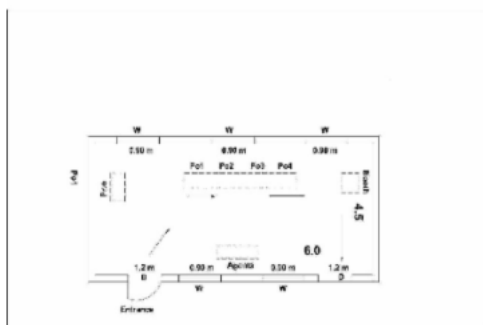

নির্বাচক নিবন্ধন আধিকারিকের স্বাক্ষর

Nazri Naksha

Google Map View

Polling Station Building Front View

Polling Station Front View

Cad View

Key MAP View

1 নাম : কাকলী অধিকারী স্বামীর নাম: শেখর অধিকারী খাঁড়া বাড়ির নং : এন0140 বয়স : 26 লিঙ্গ : মহিলা	YAF1991173 ফটো উপলব্ধ	2 নাম : মায়ী অধিকারী স্বামীর নাম: সুব্রত অধিকারী বাড়ির নং : এন000 বয়স : 26 লিঙ্গ : মহিলা	WOD2905883 ফটো উপলব্ধ	3 নাম : দেবকান্ত অধিকারী পিতার নাম: সুসান্ত অধিকারী বাড়ির নং : N0140 বয়স : 24 লিঙ্গ : পুরুষ	WOD2905339 ফটো উপলব্ধ
4 নাম : প্রিয়া অধিকারী স্বামীর নাম: দীপক অধিকারী বাড়ির নং : N0135 বয়স : 28 লিঙ্গ : মহিলা	THQ1797547 ফটো উপলব্ধ	5 নাম : তিতলী কর পিতার নাম: গোপাল কর বাড়ির নং : এন0068 বয়স : 23 লিঙ্গ : মহিলা	WOD3012408 ফটো উপলব্ধ	6 নাম : বিকাশ কর পিতার নাম: জয়দেব কর বাড়ির নং : n0068 বয়স : 51 লিঙ্গ : পুরুষ	WOD0419945 ফটো উপলব্ধ
7 নাম : জ্যোৎস্না কর স্বামীর নাম: সুজয় কর বাড়ির নং : এন0016 বয়স : 52 লিঙ্গ : মহিলা	WOD3099736 ফটো উপলব্ধ	8 নাম : তানিয়া কর পিতার নাম: নেপাল কর বাড়ির নং : নং68 বয়স : 21 লিঙ্গ : মহিলা	WOD3173408 ফটো উপলব্ধ	9 নাম : সুজয় কর পিতার নাম: ভদ্রেশ্বর কর বাড়ির নং : নং0016 বয়স : 55 লিঙ্গ : পুরুষ	WOD3099702 ফটো উপলব্ধ
10 নাম : সবিতা কর স্বামীর নাম: প্রসাদ কর বাড়ির নং : n0069 বয়স : 45 লিঙ্গ : মহিলা	GMG2192730 ফটো উপলব্ধ	11 নাম : প্রতাপ কর পিতার নাম: শুকদেব কর বাড়ির নং : n0069 বয়স : 44 লিঙ্গ : পুরুষ	GMG1464577 ফটো উপলব্ধ	12 নাম : বন্দনা কর স্বামীর নাম: প্রকাশ কর বাড়ির নং : n0069 বয়স : 40 লিঙ্গ : মহিলা	WOD2076800 ফটো উপলব্ধ
13 নাম : সৌমেন কর পিতার নাম: অষ্টদেব কর বাড়ির নং : n0070 বয়স : 43 লিঙ্গ : পুরুষ	GMG1464569 ফটো উপলব্ধ	14 নাম : শতাব্দী কর স্বামীর নাম: সৌমেন কর বাড়ির নং : 105/70 বয়স : 39 লিঙ্গ : মহিলা	WOD1628734 ফটো উপলব্ধ	15 নাম : জ্যোৎস্না কর স্বামীর নাম: গোপাল কর বাড়ির নং : n0068 বয়স : 47 লিঙ্গ : মহিলা	GMG1339928 ফটো উপলব্ধ
16 নাম : কাকলী কর স্বামীর নাম: বিকাশ কর বাড়ির নং : n0068 বয়স : 47 লিঙ্গ : মহিলা	HPM1378611 ফটো উপলব্ধ	17 নাম : প্রকাশ কর পিতার নাম: শুকদেব কর বাড়ির নং : n0069 বয়স : 55 লিঙ্গ : পুরুষ	WB/27/190/378587 ফটো উপলব্ধ	18 নাম : নেপাল কর পিতার নাম: জয়দেব কর বাড়ির নং : n0068 বয়স : 68 লিঙ্গ : পুরুষ	WB/27/190/378225 ফটো উপলব্ধ
19 নাম : পূর্ণিমা কর স্বামীর নাম: নেপাল কর বাড়ির নং : n0068 বয়স : 48 লিঙ্গ : মহিলা	GMG2449452 ফটো উপলব্ধ	20 নাম : রুমা কর স্বামীর নাম: সুফল কর বাড়ির নং : n0068 বয়স : 41 লিঙ্গ : মহিলা	WOD1628775 ফটো উপলব্ধ	21 নাম : প্রসাদ কর পিতার নাম: সুকদেব কর বাড়ির নং : n0069 বয়স : 59 লিঙ্গ : পুরুষ	WB/27/190/378403 ফটো উপলব্ধ
22 নাম : রাজু কর পিতার নাম: গোপাল কর বাড়ির নং : n0068 বয়স : 27 লিঙ্গ : পুরুষ	WOD2670040 ফটো উপলব্ধ	23 নাম : সুফল চন্দ্র কর পিতার নাম: জয়দেব কর বাড়ির নং : n0068 বয়স : 55 লিঙ্গ : পুরুষ	WB/27/190/378224 ফটো উপলব্ধ	24 নাম : সুজিত কর পিতার নাম: ভদ্রেশ্বর কর বাড়ির নং : n0017 বয়স : 50 লিঙ্গ : পুরুষ	WB/27/190/378026 ফটো উপলব্ধ
25 নাম : কৃষ্ণা কর স্বামীর নাম: তাপস কর বাড়ির নং : n0067 বয়স : 45 লিঙ্গ : মহিলা	WOD1628767 ফটো উপলব্ধ	26 নাম : গোপাল কর পিতার নাম: জয়দেব কর বাড়ির নং : n0068 বয়স : 71 লিঙ্গ : পুরুষ	WB/27/190/378650 ফটো উপলব্ধ	27 নাম : তাপস কর পিতার নাম: বাসুদেব কর বাড়ির নং : n0067 বয়স : 52 লিঙ্গ : পুরুষ	WB/27/190/378219 ফটো উপলব্ধ
28 নাম : বাসন্তী কর স্বামীর নাম: বাসুদেব কর বাড়ির নং : n0067 বয়স : 70 লিঙ্গ : মহিলা	WB/27/190/378216 ফটো উপলব্ধ	29 নাম : ভোলানাথ কর পিতার নাম: অজয় কর বাড়ির নং : n0020 বয়স : 33 লিঙ্গ : পুরুষ	WOD2076552 ফটো উপলব্ধ	30 নাম : বন্দনা কর স্বামীর নাম: অজয় কর বাড়ির নং : n0020 বয়স : 52 লিঙ্গ : মহিলা	WB/27/190/378009 ফটো উপলব্ধ