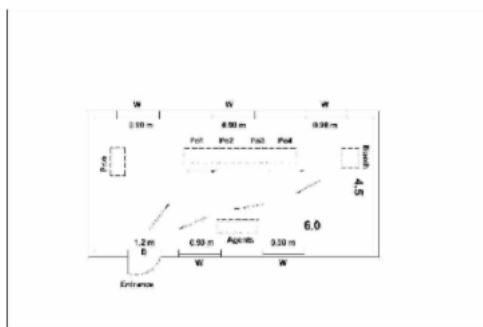

## নির্বাচক তালিকা 2026 S25 পশ্চিমবঙ্গ

বিধানসভা নির্বাচনক্ষেত্রের নং, নাম ও সংরক্ষণের স্থিতি : 190 - চুঁচুড়া (সাধারণ)		অংশ নং : 107			
বিধানসভা নির্বাচনক্ষেত্রটি যে লোকসভা নির্বাচনক্ষেত্রের / ক্ষেত্রসমূহের অন্তর্ভুক্ত তার নং, নাম ও সংরক্ষণ স্থিতি : 28 - হুগলী (সাধারণ)					
1. সংশোধনের পূর্ণ বিবরণ					
সংশোধনের বৎসর :	2026	নির্বাচক তালিকার পরিচিতি :			
ভিত্তি তারিখ :	01-01-2026	বিশেষ নিবিড় সংশোধন ২০২৬ এর চূড়ান্ত ভোটার তালিকার সহিত 09-04-2026 তারিখ অবধি সংশোধিত নির্বাচক তালিকা			
সংশোধনের প্রকৃতি :	ধারাবাহিক সংশোধন 2026				
প্রকাশনার তারিখ :	09-04-2026				
2. অংশ ও নির্বাচনী এলাকার পূর্ণ বিবরণ :					
অংশের ভাগ নং ও নাম :					
1-বাহির রাণাগাছা.					
2-প্রবাসী ভারতীয়					
		প্রধান শহর/গ্রাম	: বাহির রানাগাছা		
		ওয়ার্ড	:		
		থানা	: পোলবা		
		গ্রাম পঞ্চায়েত	: সুগন্ধ্যা		
		ব্লক	: পোলবা-দাদপুর		
		মহকুমা	: হুগলী সদর		
		জেলা	: হুগলী		
		পিন	: 712102		
3. ভোট গ্রহন কেন্দ্রের পূর্ণ বিবরণ :					
ভোট গ্রহন কেন্দ্রের নং, নাম :		ভোট গ্রহন কেন্দ্রের শ্রেণী :		গ্রামীণ	
107 - বাহির রানাগাছা প্রাথমিক বিদ্যালয়		এই অংশে সহায়ক ভোটগ্রহন কেন্দ্রের সংখ্যা		0	
ভোট গ্রহন কেন্দ্রের ঠিকানা :		:			
বাহির রানাগাছা প্রাথমিক বিদ্যালয়, বাহির রানাগাছা					
4. নির্বাচকের সংখ্যা :					
প্রথম ক্রমিক নং	শেষ ক্রমিক নং	মোট সংখ্যা			
		পুরুষ	মহিলা	তৃতীয় লিঙ্গ	মোট
1	357	185	164	0	349

নির্বাচক নিবন্ধন আধিকারিকের স্বাক্ষর

Nazri Naksha

Google Map View

Polling Station Building Front View

Polling Station Front View

Cad View

Key MAP View

বিধানসভা নির্বাচনক্ষেত্রের নং, নাম : 190-চুঁচুড়া  
ভাগ নং, নাম : 1-বাহির রাণাগাছা.