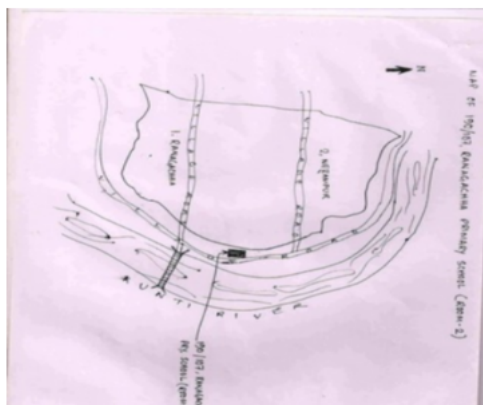

## নির্বাচক তালিকা 2026 S25 পশ্চিমবঙ্গ

বিধানসভা নির্বাচনক্ষেত্রের নং, নাম ও সংরক্ষণের স্থিতি : 190 - চুঁচুড়া (সাধারণ)		অংশ নং : 107			
বিধানসভা নির্বাচনক্ষেত্রটি যে লোকসভা নির্বাচনক্ষেত্রের / ক্ষেত্রসমূহের অন্তর্ভুক্ত তার নং, নাম ও সংরক্ষণ স্থিতি : 28 - হুগলী (সাধারণ)					
1. সংশোধনের পূর্ণ বিবরণ					
সংশোধনের বৎসর :	2026	নির্বাচক তালিকার পরিচিতি :			
ভিত্তি তারিখ :	01-01-2026	বিশেষ নিবিড় সংশোধন ২০২৬ এর চূড়ান্ত ভোটার তালিকার সহিত 09-04-2026 তারিখ অবধি সংশোধিত নির্বাচক তালিকা			
সংশোধনের প্রকৃতি :	ধারাবাহিক সংশোধন 2026				
প্রকাশনার তারিখ :	09-04-2026				
2. অংশ ও নির্বাচনী এলাকার পূর্ণ বিবরণ :					
অংশের ভাগ নং ও নাম :					
1-বাহির রাণাগাছা.					
2-প্রবাসী ভারতীয়					
		প্রধান শহর/গ্রাম	: বাহির রানাগাছা		
		ওয়ার্ড	:		
		থানা	: পোলবা		
		গ্রাম পঞ্চায়েত	: সুগন্ধ্যা		
		ব্লক	: পোলবা-দাদপুর		
		মহকুমা	: হুগলী সদর		
		জেলা	: হুগলী		
		পিন	: 712102		
3. ভোট গ্রহন কেন্দ্রের পূর্ণ বিবরণ :					
ভোট গ্রহন কেন্দ্রের নং, নাম :		ভোট গ্রহন কেন্দ্রের শ্রেণী :		গ্রামীণ	
107 - বাহির রানাগাছা প্রাথমিক বিদ্যালয়		এই অংশে সহায়ক ভোটগ্রহন কেন্দ্রের সংখ্যা		0	
ভোট গ্রহন কেন্দ্রের ঠিকানা :		:			
বাহির রানাগাছা প্রাথমিক বিদ্যালয়, বাহির রানাগাছা					
4. নির্বাচকের সংখ্যা :					
প্রথম ক্রমিক নং	শেষ ক্রমিক নং	মোট সংখ্যা			
		পুরুষ	মহিলা	তৃতীয় লিঙ্গ	মোট
1	357	185	164	0	349

নির্বাচক নিবন্ধন আধিকারিকের স্বাক্ষর

Nazri Naksha

Google Map View

Polling Station Building Front View

Polling Station Front View

Cad View

Key MAP View

বিধানসভা নির্বাচনক্ষেত্রের নং, নাম : 190-চুঁচুড়া  
ভাগ নং, নাম : 1-বাহির রাণাগাছা.