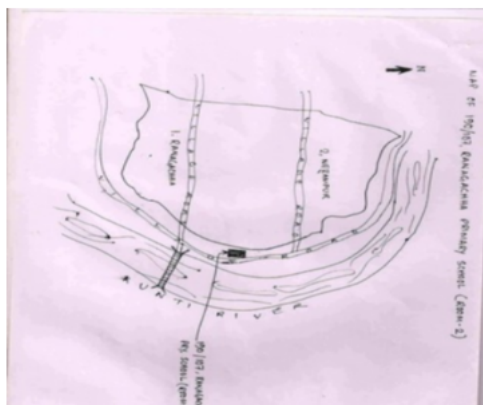

Nazri Naksha