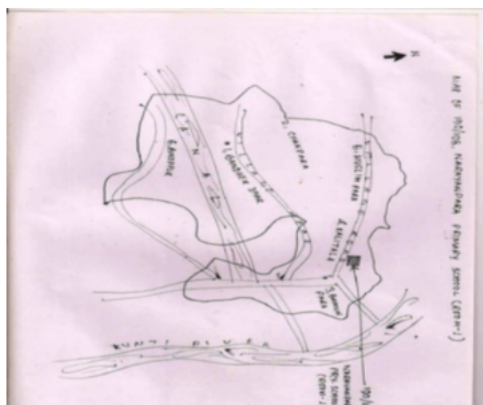

Nazri Naksha