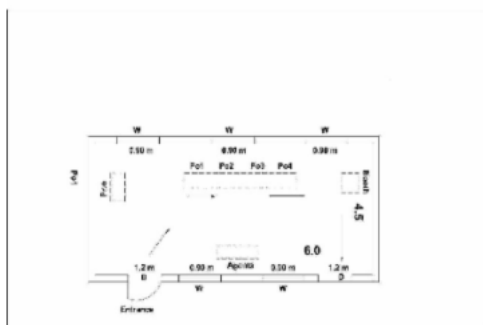

নির্বাচক নিবন্ধন আধিকারিকের স্বাক্ষর

Nazri Naksha

Google Map View

Polling Station Building Front View

Polling Station Front View

Cad View

Key MAP View

1 নাম : রমা দাস স্বামীর নাম: সুবল দাস বাড়ির নং : n0011 বয়স : 54 লিঙ্গ : মহিলা ফটো উপলব্ধ	WB/27/190/393771	2 নাম : মহসিনা বিবি স্বামীর নাম: শেখ সাবির উদ্দিন বাড়ির নং : n0073 বয়স : 30 লিঙ্গ : মহিলা ফটো উপলব্ধ	WOD2629210	3 নাম : লাবনী দাস স্বামীর নাম: অভিজিৎ দাস বাড়ির নং : 160 বয়স : 27 লিঙ্গ : মহিলা ফটো উপলব্ধ	UYB2007987
4 নাম : রিজ্বা দাস স্বামীর নাম: সন্তু দাস বাড়ির নং : 89 বয়স : 28 লিঙ্গ : মহিলা ফটো উপলব্ধ	UYB1894716	5 নাম : সেখ একরাম উদ্দিন পিতার নাম: সেখ হাফিজ উদ্দিন বাড়ির নং : n0204 বয়স : 30 লিঙ্গ : পুরুষ ফটো উপলব্ধ	WOD2390722	6 নাম : সুবল চন্দ্র দাস পিতার নাম: গোবিন্দ দাস বাড়ির নং : n0011 বয়স : 63 লিঙ্গ : পুরুষ ফটো উপলব্ধ	GMG1463447
7 নাম : তানিয়া ওরাও স্বামীর নাম: সৌমেন ওরাও বাড়ির নং : এন0170 বয়স : 25 লিঙ্গ : মহিলা ফটো উপলব্ধ	WOD2740215	8 নাম : প্রীতি ওরাও স্বামীর নাম: সুবীর ওরাও বাড়ির নং : এন0085 বয়স : 25 লিঙ্গ : মহিলা ফটো উপলব্ধ	YAF2042083	9 নাম : শৃঙ্খন ওরাও পিতার নাম: শিব ওরাও বাড়ির নং : N0172 বয়স : 24 লিঙ্গ : পুরুষ ফটো উপলব্ধ	WOD2909620
10 নাম : সৌরভ ওরাও পিতার নাম: মুকুল ওরাও বাড়ির নং : N0085 বয়স : 24 লিঙ্গ : পুরুষ ফটো উপলব্ধ	WOD2909752	11 নাম : মিতু ওরাও স্বামীর নাম: কমল ওরাও বাড়ির নং : n0006 বয়স : 37 লিঙ্গ : মহিলা ফটো উপলব্ধ	SSA0273409	12 নাম : কুমা ওরাও স্বামীর নাম: সমর ওরাও বাড়ির নং : n0006 বয়স : 40 লিঙ্গ : মহিলা ফটো উপলব্ধ	GMG2450062
13 নাম : কমল ওরাও পিতার নাম: লক্ষ্মন ওরাও বাড়ির নং : n0006 বয়স : 42 লিঙ্গ : পুরুষ ফটো উপলব্ধ	GMG2339794	14 নাম : সঙ্গীতা ওরাও পিতার নাম: সন্ন্যাসী ওরাও বাড়ির নং : 151 বয়স : 26 লিঙ্গ : মহিলা ফটো উপলব্ধ	WOD2675759	15 নাম : সোনালী দাস স্বামীর নাম: দীপু দাস বাড়ির নং : এন0108 বয়স : 26 লিঙ্গ : মহিলা ফটো উপলব্ধ	WOD2738045
#2 16 নাম : অলোক দাস পিতার নাম: অমল দাস বাড়ির নং : এন0089 বয়স : 25 লিঙ্গ : পুরুষ ফটো উপলব্ধ	WOD2738292	17 নাম : সীতা দাস স্বামীর নাম: সুব্রত দাস বাড়ির নং : নং036 বয়স : 24 লিঙ্গ : মহিলা ফটো উপলব্ধ	WOD3092368	18 নাম : শ্রেয়া দাস পিতার নাম: শ্রীকান্ত দাস বাড়ির নং : নং012 বয়স : 22 লিঙ্গ : মহিলা ফটো উপলব্ধ	WOD3092418
19 নাম : প্রীতম দাস পিতার নাম: সঞ্জয় দাস বাড়ির নং : নং122 বয়স : 22 লিঙ্গ : পুরুষ ফটো উপলব্ধ	WOD3092434	20 নাম : রুপম দাস পিতার নাম: অখিল দাস বাড়ির নং : এন00 বয়স : 22 লিঙ্গ : পুরুষ ফটো উপলব্ধ	WOD3092483	21 নাম : পুনম দাস স্বামীর নাম: বাপ্পা দাস বাড়ির নং : এন0180 বয়স : 32 লিঙ্গ : মহিলা ফটো উপলব্ধ	THQ1609494
22 নাম : প্রিয়া দাস স্বামীর নাম: শান্তনু দাস বাড়ির নং : এন0130 বয়স : 28 লিঙ্গ : মহিলা ফটো উপলব্ধ	NCS1717198	23 নাম : রিয়া দাস পিতার নাম: অভিজিৎ দাস বাড়ির নং : এন0087 বয়স : 25 লিঙ্গ : মহিলা ফটো উপলব্ধ	WOD2740231	24 নাম : ঋত্বিক দাস পিতার নাম: নির্মল দাস বাড়ির নং : এন0134 বয়স : 25 লিঙ্গ : পুরুষ ফটো উপলব্ধ	WOD2738326
25 নাম : কেয়া দাস পিতার নাম: কিশোর দাস বাড়ির নং : এন0090 বয়স : 25 লিঙ্গ : মহিলা ফটো উপলব্ধ	WOD2742120	26 নাম : অর্পিতা দাস পিতার নাম: উত্তম দাস বাড়ির নং : এন0140 বয়স : 25 লিঙ্গ : মহিলা ফটো উপলব্ধ	WOD2742153	27 নাম : শতাব্দী দাস স্বামীর নাম: মনোজিৎ দাস বাড়ির নং : এন0134 বয়স : 36 লিঙ্গ : মহিলা ফটো উপলব্ধ	ZSG1689397
28 নাম : অর্পিতা দাস স্বামীর নাম: দেবাশিষ দাস বাড়ির নং : এন0000 বয়স : 33 লিঙ্গ : মহিলা ফটো উপলব্ধ	WOD1803998	29 নাম : প্রদীপ দাস পিতার নাম: তপন দাস বাড়ির নং : n0105 বয়স : 27 লিঙ্গ : পুরুষ ফটো উপলব্ধ	WOD2629160	30 নাম : স্বতী দাস স্বামীর নাম: জয়ন্ত দাস বাড়ির নং : n0196 বয়স : 40 লিঙ্গ : মহিলা ফটো উপলব্ধ	WOD0447029