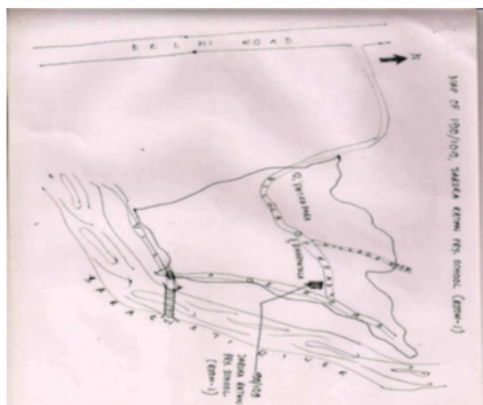

Nazri Naksha