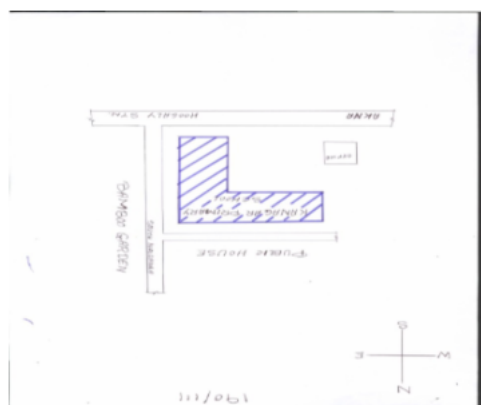

নির্বাচক নিবন্ধন আধিকারিকের স্বাক্ষর

Nazri Naksha

Google Map View

Polling Station Building Front View

Polling Station Front View

Cad View

Key MAP View

1 নাম : বিশ্বজিৎ সাঁতরা পিতার নাম: স্বপন সাঁতরা বাড়ির নং : n0198 বয়স : 35 লিঙ্গ : পুরুষ	GMG2655009 ফটো উপলব্ধ	2 নাম : তনুশ্রী কোলে স্বামীর নাম: সুরজিত কোলে বাড়ির নং : 88 বয়স : 30 লিঙ্গ : মহিলা	THQ1680008 ফটো উপলব্ধ	3 নাম : পূজা অধিকারী স্বামীর নাম: পুনেন্দু অধিকারী বাড়ির নং : এন0071 বয়স : 28 লিঙ্গ : মহিলা	ZSG2202232 ফটো উপলব্ধ
4 নাম : চন্দন অধিকারী পিতার নাম: সুবোধ অধিকারী বাড়ির নং : n0192 বয়স : 28 লিঙ্গ : পুরুষ	WOD2517027 ফটো উপলব্ধ	5 নাম : সুবোধ অধিকারী পিতার নাম: অমল্য অধিকারী বাড়ির নং : n0192 বয়স : 64 লিঙ্গ : পুরুষ	WB/27/190/393816 ফটো উপলব্ধ	6 নাম : সুসমা অধিকারী স্বামীর নাম: সুবোধ অধিকারী বাড়ির নং : n0193 বয়স : 62 লিঙ্গ : মহিলা	WB/27/190/393380 ফটো উপলব্ধ
7 নাম : তরুন গড়াই পিতার নাম: কালিপদ গড়াই বাড়ির নং : n0209 বয়স : 37 লিঙ্গ : পুরুষ	GMG2655033 ফটো উপলব্ধ	8 নাম : শ্রাবন্তী গড়াই স্বামীর নাম: তরুন গড়াই বাড়ির নং : 209 বয়স : 31 লিঙ্গ : মহিলা	WOD2675924 ফটো উপলব্ধ	9 নাম : আরতী গুড়িয়া স্বামীর নাম: ধীরেন্দ্র নাথ গুড়িয়া বাড়ির নং : n0234 বয়স : 60 লিঙ্গ : মহিলা	WB/27/190/393619 ফটো উপলব্ধ
10 নাম : ধীরেন্দ্রনাথ গুড়িয়া পিতার নাম: মুরারী গুড়িয়া বাড়ির নং : n0224 বয়স : 72 লিঙ্গ : পুরুষ	WB/27/190/393678 ফটো উপলব্ধ	11 নাম : রুনু ঘোষ স্বামীর নাম: পরিমল ঘোষ বাড়ির নং : N0092 বয়স : 32 লিঙ্গ : মহিলা	WOD2910453 ফটো উপলব্ধ	12 নাম : মীরা দাস স্বামীর নাম: অভিজিৎ দাস বাড়ির নং : n0008 বয়স : 50 লিঙ্গ : মহিলা	WB/27/190/393869 ফটো উপলব্ধ
13 নাম : অভিজিৎ দাস পিতার নাম: অরুন দাস বাড়ির নং : n0008 বয়স : 56 লিঙ্গ : পুরুষ	WB/27/190/393870 ফটো উপলব্ধ	14 নাম : সুপ্রিয় দাস পিতার নাম: কিশোরী মোহন দাস বাড়ির নং : n0009 বয়স : 51 লিঙ্গ : পুরুষ	WB/27/190/393878 ফটো উপলব্ধ	15 নাম : সুস্মিতা দাস পিতার নাম: বাসুদেব দাস বাড়ির নং : n0005 বয়স : 28 লিঙ্গ : মহিলা	WOD2517035 ফটো উপলব্ধ
16 নাম : সাথী দাস স্বামীর নাম: রঞ্জিত দাস বাড়ির নং : n0008 বয়স : 48 লিঙ্গ : মহিলা	WOD2517043 ফটো উপলব্ধ	17 নাম : অনুপ দাস পিতার নাম: বেচরাম দাস বাড়ির নং : n0007 বয়স : 57 লিঙ্গ : পুরুষ	WB/27/190/393314 ফটো উপলব্ধ	18 নাম : মৌ দাস (সাঁতরা) স্বামীর নাম: সুপ্রিয় দাস বাড়ির নং : n0009 বয়স : 42 লিঙ্গ : মহিলা	WOD2390953 ফটো উপলব্ধ
19 নাম : সৌভিক দাস পিতার নাম: সুখময় দাস বাড়ির নং : n0240 বয়স : 27 লিঙ্গ : পুরুষ	WOD2629277 ফটো উপলব্ধ	20 নাম : রঞ্জিত দাস পিতার নাম: অরুন দাস বাড়ির নং : n0008 বয়স : 53 লিঙ্গ : পুরুষ	WB/27/190/393348 ফটো উপলব্ধ	21 নাম : বনলতা দাস স্বামীর নাম: রবীন দাস বাড়ির নং : n0008 বয়স : 45 লিঙ্গ : মহিলা	GMG2338507 ফটো উপলব্ধ
22 নাম : সুভাংগু দাস পিতার নাম: অভিজিৎ দাস বাড়ির নং : n0008 বয়স : 30 লিঙ্গ : পুরুষ	WOD2224715 ফটো উপলব্ধ	23 নাম : কিশোরী মোহন দাস পিতার নাম: সন্তোষ দাস বাড়ির নং : n0009 বয়স : 86 লিঙ্গ : পুরুষ	WB/27/190/393885 ফটো উপলব্ধ	24 নাম : জয়ন্ত দাস পিতার নাম: সন্তোষ দাস বাড়ির নং : n0009 বয়স : 67 লিঙ্গ : পুরুষ	WB/27/190/393229 ফটো উপলব্ধ
25 নাম : শম্ভুপদ দাস পিতার নাম: সন্তোষ দাস বাড়ির নং : n0010 বয়স : 76 লিঙ্গ : পুরুষ	WB/27/190/393070 ফটো উপলব্ধ	26 নাম : মধবী দাস স্বামীর নাম: শম্ভুপদ দাস বাড়ির নং : n0010 বয়স : 66 লিঙ্গ : মহিলা	WB/27/190/393118 ফটো উপলব্ধ	27 নাম : সুরজিত দাস পিতার নাম: শম্ভুপদ দাস বাড়ির নং : n0010 বয়স : 46 লিঙ্গ : পুরুষ	GMG1343888 ফটো উপলব্ধ
28 নাম : পম্পা দাস স্বামীর নাম: সুরজিৎ দাস বাড়ির নং : n0010 বয়স : 37 লিঙ্গ : মহিলা	WOD1629708 ফটো উপলব্ধ	29 নাম : স্বপন দাস পিতার নাম: মধুসূদন দাস বাড়ির নং : n0011 বয়স : 64 লিঙ্গ : পুরুষ	GNG2338531 ফটো উপলব্ধ	30 নাম : কেয়া দাস স্বামীর নাম: স্বপন দাস বাড়ির নং : n0011 বয়স : 46 লিঙ্গ : মহিলা	GMG2338549 ফটো উপলব্ধ