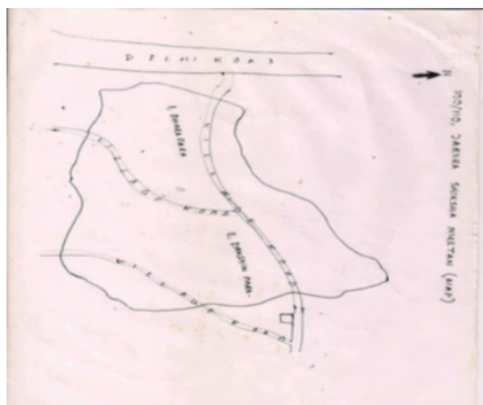

Nazri Naksha