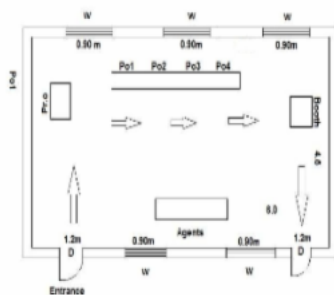

নির্বাচক নিবন্ধন আধিকারিকের স্বাক্ষর

Nazri Naksha

Google Map View

Polling Station Building Front View

Polling Station Front View

Cad View

Key MAP View

1 নাম : রুবি বিবি স্বামীর নাম: আমজাদ সেখ বাড়ির নং : n0031 বয়স : 39 লিঙ্গ : মহিলা	WOD2079010 ফটো উপলব্ধ	2 নাম : রুখমনি খাতুন পিতার নাম: লিখ আব্দুল বাড়ির নং : n0031 বয়স : 32 লিঙ্গ : মহিলা	WOD2225035 ফটো উপলব্ধ	3 নাম : শেলিম সেখ মায়ের নাম: জাবেদা বিবি বাড়ির নং : n0031 বয়স : 35 লিঙ্গ : পুরুষ	WOD2078988 ফটো উপলব্ধ
4 নাম : রীনা মজুমদার (মালি) স্বামীর নাম: অসীম মজুমদার বাড়ির নং : n0110 বয়স : 51 লিঙ্গ : মহিলা	CHK0061358 ফটো উপলব্ধ	5 নাম : বিপ্লব বৈরাগী পিতার নাম: বাবুলাল বৈরাগী বাড়ির নং : n0109 বয়স : 33 লিঙ্গ : পুরুষ	WOD2311553 ফটো উপলব্ধ	6 নাম : অনামিকা বিশ্বাস পিতার নাম: অমরেশ বিশ্বাস বাড়ির নং : n0076 বয়স : 27 লিঙ্গ : মহিলা	WOD2629533 ফটো উপলব্ধ
7 নাম : অরিপদম বিশ্বাস পিতার নাম: অমরেশ বিশ্বাস বাড়ির নং : N0076 বয়স : 25 লিঙ্গ : পুরুষ	WOD2911097 ফটো উপলব্ধ	8 নাম : আরিফ বিশ্বাস পিতার নাম: অশেষ বিশ্বাস বাড়ির নং : এন0076 বয়স : 22 লিঙ্গ : পুরুষ	WOD3176138 ফটো উপলব্ধ	9 নাম : শিশুবালা বিশ্বাস অন্যান্য: অবনী বিশ্বাস বাড়ির নং : n0076 বয়স : 67 লিঙ্গ : মহিলা	WB/27/186/165402 ফটো উপলব্ধ
10 নাম : অমরেশ বিশ্বাস পিতার নাম: অবনী বিশ্বাস বাড়ির নং : n0076 বয়স : 49 লিঙ্গ : পুরুষ	CHK2075711 ফটো উপলব্ধ	11 নাম : শ্রাবন্তী বিশ্বাস স্বামীর নাম: অমরেশ বিশ্বাস বাড়ির নং : n0076 বয়স : 44 লিঙ্গ : মহিলা	CHK2647725 ফটো উপলব্ধ	12 নাম : অশেষ বিশ্বাস পিতার নাম: শিশির বিশ্বাস বাড়ির নং : n0076 বয়স : 42 লিঙ্গ : পুরুষ	CHK2647709 ফটো উপলব্ধ
13 নাম : সুচিত্রা বিশ্বাস স্বামীর নাম: অশেষ বিশ্বাস বাড়ির নং : n0076 বয়স : 39 লিঙ্গ : মহিলা	CHK2647717 ফটো উপলব্ধ	14 নাম : পায়েল বিশ্বাস স্বামীর নাম: অরিপদম বিশ্বাস বাড়ির নং : এন000 বয়স : 22 লিঙ্গ : মহিলা	WOD3257961 ফটো উপলব্ধ	15 নাম : সাবিত্রী বৈরাগী স্বামীর নাম: বাবুলাল বৈরাগী বাড়ির নং : n0109 বয়স : 47 লিঙ্গ : মহিলা	CHK2921526 ফটো উপলব্ধ
16 নাম : আশিষ বৈরাগী পিতার নাম: বাবুলাল বৈরাগী বাড়ির নং : n0109 বয়স : 35 লিঙ্গ : পুরুষ	WOD1745512 ফটো উপলব্ধ	17 নাম : সিম্মা মিস্ত্রী পিতার নাম: শ্যামল মিস্ত্রী বাড়ির নং : n0045 বয়স : 32 লিঙ্গ : মহিলা	WOD1945765 ফটো উপলব্ধ	18 নাম : শুক্লা অধিকারী স্বামীর নাম: গৌরান্দ্র অধিকারী বাড়ির নং : n0045 বয়স : 41 লিঙ্গ : মহিলা	WOD1745108 ফটো উপলব্ধ
19 নাম : গৌরান্দ্র অধিকারী পিতার নাম: নিমাই অধিকারী বাড়ির নং : n0045 বয়স : 51 লিঙ্গ : পুরুষ	WB/27/186/165599 ফটো উপলব্ধ	20 নাম : মুনমুন অধিকারী (সাঁতরা) স্বামীর নাম: পঞ্চা অধিকারী বাড়ির নং : 55 বয়স : 39 লিঙ্গ : মহিলা	WOD1882026 ফটো উপলব্ধ	21 নাম : পঞ্চা অধিকারী পিতার নাম: নিমাই অধিকারী বাড়ির নং : n0045 বয়স : 51 লিঙ্গ : পুরুষ	WOD1744937 ফটো উপলব্ধ
22 নাম : বাসনা অধিকারী স্বামীর নাম: নিমাই অধিকারী বাড়ির নং : n0045 বয়স : 62 লিঙ্গ : মহিলা	WB/27/186/165178 ফটো উপলব্ধ	23 নাম : জয়ন্ত কুণ্ডু পিতার নাম: অশোক কুণ্ডু বাড়ির নং : n0291 বয়স : 38 লিঙ্গ : পুরুষ	CHK3002508 ফটো উপলব্ধ	24 নাম : কমলেন্দু কুণ্ডু পিতার নাম: কৃষ্ণ কুণ্ডু বাড়ির নং : n0054 বয়স : 38 লিঙ্গ : পুরুষ	WOD0448829 ফটো উপলব্ধ
25 নাম : টোটন কুণ্ডু পিতার নাম: কৃষ্ণ কুণ্ডু বাড়ির নং : n0054 বয়স : 40 লিঙ্গ : পুরুষ	CHK2647626 ফটো উপলব্ধ	26 নাম : রিত্তা কুণ্ডু স্বামীর নাম: কৃষ্ণ কুণ্ডু বাড়ির নং : n0054 বয়স : 54 লিঙ্গ : মহিলা	WB/27/186/165127 ফটো উপলব্ধ	27 নাম : কৃষ্ণ কুণ্ডু পিতার নাম: যতীন কুণ্ডু বাড়ির নং : n0054 বয়স : 58 লিঙ্গ : পুরুষ	CHK0301192 ফটো উপলব্ধ
28 নাম : সুমিত কুণ্ডু পিতার নাম: সুরত কুণ্ডু বাড়ির নং : n0053 বয়স : 34 লিঙ্গ : পুরুষ	WOD1804871 ফটো উপলব্ধ	29 নাম : রিত্তা কুণ্ডু স্বামীর নাম: স্বপন কুণ্ডু বাড়ির নং : n0053 বয়স : 50 লিঙ্গ : মহিলা	WB/27/186/165046 ফটো উপলব্ধ	30 নাম : স্বপন কুণ্ডু পিতার নাম: সুখরঞ্জন কুণ্ডু বাড়ির নং : n0053 বয়স : 56 লিঙ্গ : পুরুষ	WB/27/186/165870 ফটো উপলব্ধ