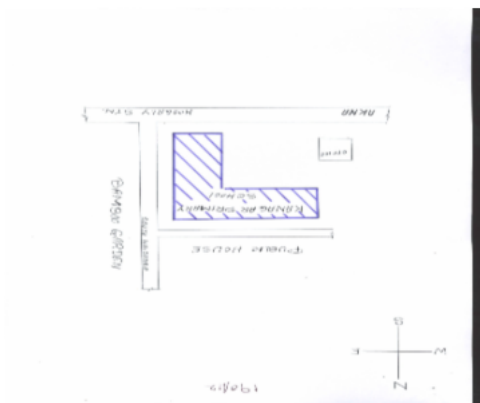

নির্বাচক নিবন্ধন আধিকারিকের স্বাক্ষর

Nazri Naksha

Google Map View

Polling Station Building Front View

Polling Station Front View

Cad View

Key MAP View

1 নাম : রুবি বিবি স্বামীর নাম: আমজাদ সেখ বাড়ির নং : n0031 বয়স : 39 লিঙ্গ : মহিলা	WOD2079010 ফটো উপলব্ধ	2 নাম : রুখমনি খাতুন পিতার নাম: লিখ আব্দুল বাড়ির নং : n0031 বয়স : 32 লিঙ্গ : মহিলা	WOD2225035 ফটো উপলব্ধ	3 নাম : শেলিম সেখ মায়ের নাম: জাবেদা বিবি বাড়ির নং : n0031 বয়স : 35 লিঙ্গ : পুরুষ	WOD2078988 ফটো উপলব্ধ
4 নাম : রীনা মজুমদার (মালি) স্বামীর নাম: অসীম মজুমদার বাড়ির নং : n0110 বয়স : 51 লিঙ্গ : মহিলা	CHK0061358 ফটো উপলব্ধ	5 নাম : বিপ্লব বৈরাগী পিতার নাম: বাবুলাল বৈরাগী বাড়ির নং : n0109 বয়স : 33 লিঙ্গ : পুরুষ	WOD2311553 ফটো উপলব্ধ	6 নাম : অনামিকা বিশ্বাস পিতার নাম: অমরেশ বিশ্বাস বাড়ির নং : n0076 বয়স : 27 লিঙ্গ : মহিলা	WOD2629533 ফটো উপলব্ধ
7 নাম : অরিপদম বিশ্বাস পিতার নাম: অমরেশ বিশ্বাস বাড়ির নং : N0076 বয়স : 25 লিঙ্গ : পুরুষ	WOD2911097 ফটো উপলব্ধ	8 নাম : আরিফ বিশ্বাস পিতার নাম: অশেষ বিশ্বাস বাড়ির নং : এন0076 বয়স : 22 লিঙ্গ : পুরুষ	WOD3176138 ফটো উপলব্ধ	9 নাম : শিশুবালা বিশ্বাস অন্যান্য: অবনী বিশ্বাস বাড়ির নং : n0076 বয়স : 67 লিঙ্গ : মহিলা	WB/27/186/165402 ফটো উপলব্ধ
10 নাম : অমরেশ বিশ্বাস পিতার নাম: অবনী বিশ্বাস বাড়ির নং : n0076 বয়স : 49 লিঙ্গ : পুরুষ	CHK2075711 ফটো উপলব্ধ	11 নাম : শ্রাবন্তী বিশ্বাস স্বামীর নাম: অমরেশ বিশ্বাস বাড়ির নং : n0076 বয়স : 44 লিঙ্গ : মহিলা	CHK2647725 ফটো উপলব্ধ	12 নাম : অশেষ বিশ্বাস পিতার নাম: শিশির বিশ্বাস বাড়ির নং : n0076 বয়স : 42 লিঙ্গ : পুরুষ	CHK2647709 ফটো উপলব্ধ
13 নাম : সুচিত্রা বিশ্বাস স্বামীর নাম: অশেষ বিশ্বাস বাড়ির নং : n0076 বয়স : 39 লিঙ্গ : মহিলা	CHK2647717 ফটো উপলব্ধ	14 নাম : পায়েল বিশ্বাস স্বামীর নাম: অরিপদম বিশ্বাস বাড়ির নং : এন000 বয়স : 22 লিঙ্গ : মহিলা	WOD3257961 ফটো উপলব্ধ	15 নাম : সাবিত্রী বৈরাগী স্বামীর নাম: বাবুলাল বৈরাগী বাড়ির নং : n0109 বয়স : 47 লিঙ্গ : মহিলা	CHK2921526 ফটো উপলব্ধ
16 নাম : আশিষ বৈরাগী পিতার নাম: বাবুলাল বৈরাগী বাড়ির নং : n0109 বয়স : 35 লিঙ্গ : পুরুষ	WOD1745512 ফটো উপলব্ধ	17 নাম : সিম্মা মিস্ত্রী পিতার নাম: শ্যামল মিস্ত্রী বাড়ির নং : n0045 বয়স : 32 লিঙ্গ : মহিলা	WOD1945765 ফটো উপলব্ধ	18 নাম : শুক্লা অধিকারী স্বামীর নাম: গৌরান্দ্র অধিকারী বাড়ির নং : n0045 বয়স : 41 লিঙ্গ : মহিলা	WOD1745108 ফটো উপলব্ধ
19 নাম : গৌরান্দ্র অধিকারী পিতার নাম: নিমাই অধিকারী বাড়ির নং : n0045 বয়স : 51 লিঙ্গ : পুরুষ	WB/27/186/165599 ফটো উপলব্ধ	20 নাম : মুনমুন অধিকারী (সাঁতরা) স্বামীর নাম: পঞ্চা অধিকারী বাড়ির নং : 55 বয়স : 39 লিঙ্গ : মহিলা	WOD1882026 ফটো উপলব্ধ	21 নাম : পঞ্চা অধিকারী পিতার নাম: নিমাই অধিকারী বাড়ির নং : n0045 বয়স : 51 লিঙ্গ : পুরুষ	WOD1744937 ফটো উপলব্ধ
22 নাম : বাসনা অধিকারী স্বামীর নাম: নিমাই অধিকারী বাড়ির নং : n0045 বয়স : 62 লিঙ্গ : মহিলা	WB/27/186/165178 ফটো উপলব্ধ	23 নাম : জয়ন্ত কুণ্ডু পিতার নাম: অশোক কুণ্ডু বাড়ির নং : n0291 বয়স : 38 লিঙ্গ : পুরুষ	CHK3002508 ফটো উপলব্ধ	24 নাম : কমলেন্দু কুণ্ডু পিতার নাম: কৃষ্ণ কুণ্ডু বাড়ির নং : n0054 বয়স : 38 লিঙ্গ : পুরুষ	WOD0448829 ফটো উপলব্ধ
25 নাম : টোটন কুণ্ডু পিতার নাম: কৃষ্ণ কুণ্ডু বাড়ির নং : n0054 বয়স : 40 লিঙ্গ : পুরুষ	CHK2647626 ফটো উপলব্ধ	26 নাম : রিত্তা কুণ্ডু স্বামীর নাম: কৃষ্ণ কুণ্ডু বাড়ির নং : n0054 বয়স : 54 লিঙ্গ : মহিলা	WB/27/186/165127 ফটো উপলব্ধ	27 নাম : কৃষ্ণ কুণ্ডু পিতার নাম: যতীন কুণ্ডু বাড়ির নং : n0054 বয়স : 58 লিঙ্গ : পুরুষ	CHK0301192 ফটো উপলব্ধ
28 নাম : সুমিত কুণ্ডু পিতার নাম: সুরত কুণ্ডু বাড়ির নং : n0053 বয়স : 34 লিঙ্গ : পুরুষ	WOD1804871 ফটো উপলব্ধ	29 নাম : রিত্তা কুণ্ডু স্বামীর নাম: স্বপন কুণ্ডু বাড়ির নং : n0053 বয়স : 50 লিঙ্গ : মহিলা	WB/27/186/165046 ফটো উপলব্ধ	30 নাম : স্বপন কুণ্ডু পিতার নাম: সুখরঞ্জন কুণ্ডু বাড়ির নং : n0053 বয়স : 56 লিঙ্গ : পুরুষ	WB/27/186/165870 ফটো উপলব্ধ