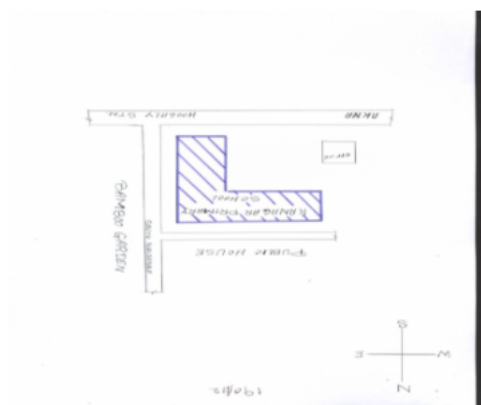

নির্বাচক নিবন্ধন আধিকারিকের স্বাক্ষর

Nazri Naksha

Google Map View

Polling Station Building Front View

Polling Station Front View

Cad View

Key MAP View

1 নাম : রুবি বিবি স্বামীর নাম: আমজাদ সেখ বাড়ির নং : n0031 বয়স : 39 লিঙ্গ : মহিলা	WOD2079010 ফটো উপলব্ধ	2 নাম : রুখমনি খাতুন পিতার নাম: লিখ আব্দুল বাড়ির নং : n0031 বয়স : 32 লিঙ্গ : মহিলা	WOD2225035 ফটো উপলব্ধ	3 নাম : শেলিম সেখ মায়ের নাম: জাবেদা বিবি বাড়ির নং : n0031 বয়স : 35 লিঙ্গ : পুরুষ	WOD2078988 ফটো উপলব্ধ
4 নাম : রীনা মজুমদার (মালি) স্বামীর নাম: অসীম মজুমদার বাড়ির নং : n0110 বয়স : 51 লিঙ্গ : মহিলা	CHK0061358 ফটো উপলব্ধ	5 নাম : বিপ্লব বৈরাগী পিতার নাম: বাবুলাল বৈরাগী বাড়ির নং : n0109 বয়স : 33 লিঙ্গ : পুরুষ	WOD2311553 ফটো উপলব্ধ	6 নাম : অনামিকা বিশ্বাস পিতার নাম: অমরেশ বিশ্বাস বাড়ির নং : n0076 বয়স : 27 লিঙ্গ : মহিলা	WOD2629533 ফটো উপলব্ধ
7 নাম : অরিপদম বিশ্বাস পিতার নাম: অমরেশ বিশ্বাস বাড়ির নং : N0076 বয়স : 25 লিঙ্গ : পুরুষ	WOD2911097 ফটো উপলব্ধ	8 নাম : আরিফ বিশ্বাস পিতার নাম: অশেষ বিশ্বাস বাড়ির নং : এন0076 বয়স : 22 লিঙ্গ : পুরুষ	WOD3176138 ফটো উপলব্ধ	9 নাম : শিশুবালা বিশ্বাস অন্যান্য: অবনী বিশ্বাস বাড়ির নং : n0076 বয়স : 67 লিঙ্গ : মহিলা	WB/27/186/165402 ফটো উপলব্ধ
10 নাম : অমরেশ বিশ্বাস পিতার নাম: অবনী বিশ্বাস বাড়ির নং : n0076 বয়স : 49 লিঙ্গ : পুরুষ	CHK2075711 ফটো উপলব্ধ	11 নাম : শ্রাবন্তী বিশ্বাস স্বামীর নাম: অমরেশ বিশ্বাস বাড়ির নং : n0076 বয়স : 44 লিঙ্গ : মহিলা	CHK2647725 ফটো উপলব্ধ	12 নাম : অশেষ বিশ্বাস পিতার নাম: শিশির বিশ্বাস বাড়ির নং : n0076 বয়স : 42 লিঙ্গ : পুরুষ	CHK2647709 ফটো উপলব্ধ
13 নাম : সুচিত্রা বিশ্বাস স্বামীর নাম: অশেষ বিশ্বাস বাড়ির নং : n0076 বয়স : 39 লিঙ্গ : মহিলা	CHK2647717 ফটো উপলব্ধ	14 নাম : পায়েল বিশ্বাস স্বামীর নাম: অরিপদম বিশ্বাস বাড়ির নং : এন000 বয়স : 22 লিঙ্গ : মহিলা	WOD3257961 ফটো উপলব্ধ	15 নাম : সাবিত্রী বৈরাগী স্বামীর নাম: বাবুলাল বৈরাগী বাড়ির নং : n0109 বয়স : 47 লিঙ্গ : মহিলা	CHK2921526 ফটো উপলব্ধ
16 নাম : আশিষ বৈরাগী পিতার নাম: বাবুলাল বৈরাগী বাড়ির নং : n0109 বয়স : 35 লিঙ্গ : পুরুষ	WOD1745512 ফটো উপলব্ধ	17 নাম : সিম্মা মিস্ত্রী পিতার নাম: শ্যামল মিস্ত্রী বাড়ির নং : n0045 বয়স : 32 লিঙ্গ : মহিলা	WOD1945765 ফটো উপলব্ধ	18 নাম : শুক্লা অধিকারী স্বামীর নাম: গৌরান্দ্র অধিকারী বাড়ির নং : n0045 বয়স : 41 লিঙ্গ : মহিলা	WOD1745108 ফটো উপলব্ধ
19 নাম : গৌরান্দ্র অধিকারী পিতার নাম: নিমাই অধিকারী বাড়ির নং : n0045 বয়স : 51 লিঙ্গ : পুরুষ	WB/27/186/165599 ফটো উপলব্ধ	20 নাম : মুনমুন অধিকারী (সাঁতরা) স্বামীর নাম: পঞ্চা অধিকারী বাড়ির নং : 55 বয়স : 39 লিঙ্গ : মহিলা	WOD1882026 ফটো উপলব্ধ	21 নাম : পঞ্চা অধিকারী পিতার নাম: নিমাই অধিকারী বাড়ির নং : n0045 বয়স : 51 লিঙ্গ : পুরুষ	WOD1744937 ফটো উপলব্ধ
22 নাম : বাসনা অধিকারী স্বামীর নাম: নিমাই অধিকারী বাড়ির নং : n0045 বয়স : 62 লিঙ্গ : মহিলা	WB/27/186/165178 ফটো উপলব্ধ	23 নাম : জয়ন্ত কুণ্ডু পিতার নাম: অশোক কুণ্ডু বাড়ির নং : n0291 বয়স : 38 লিঙ্গ : পুরুষ	CHK3002508 ফটো উপলব্ধ	24 নাম : কমলেন্দু কুণ্ডু পিতার নাম: কৃষ্ণ কুণ্ডু বাড়ির নং : n0054 বয়স : 38 লিঙ্গ : পুরুষ	WOD0448829 ফটো উপলব্ধ
25 নাম : টোটন কুণ্ডু পিতার নাম: কৃষ্ণ কুণ্ডু বাড়ির নং : n0054 বয়স : 40 লিঙ্গ : পুরুষ	CHK2647626 ফটো উপলব্ধ	26 নাম : রিত্তা কুণ্ডু স্বামীর নাম: কৃষ্ণ কুণ্ডু বাড়ির নং : n0054 বয়স : 54 লিঙ্গ : মহিলা	WB/27/186/165127 ফটো উপলব্ধ	27 নাম : কৃষ্ণ কুণ্ডু পিতার নাম: যতীন কুণ্ডু বাড়ির নং : n0054 বয়স : 58 লিঙ্গ : পুরুষ	CHK0301192 ফটো উপলব্ধ
28 নাম : সুমিত কুণ্ডু পিতার নাম: সুরত কুণ্ডু বাড়ির নং : n0053 বয়স : 34 লিঙ্গ : পুরুষ	WOD1804871 ফটো উপলব্ধ	29 নাম : রিত্তা কুণ্ডু স্বামীর নাম: স্বপন কুণ্ডু বাড়ির নং : n0053 বয়স : 50 লিঙ্গ : মহিলা	WB/27/186/165046 ফটো উপলব্ধ	30 নাম : স্বপন কুণ্ডু পিতার নাম: সুখরঞ্জন কুণ্ডু বাড়ির নং : n0053 বয়স : 56 লিঙ্গ : পুরুষ	WB/27/186/165870 ফটো উপলব্ধ