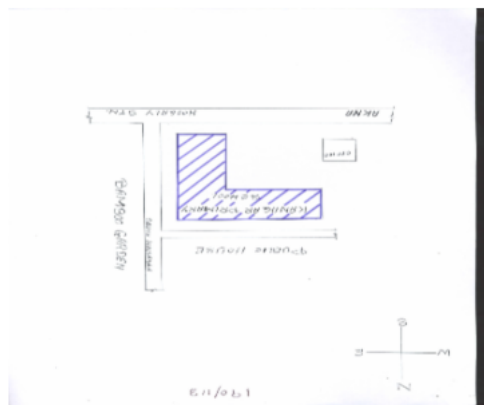

Nazri Naksha