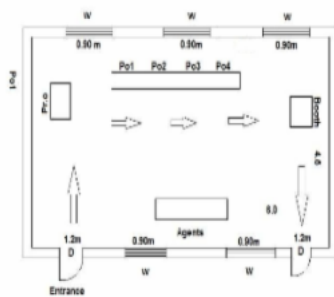

নির্বাচক নিবন্ধন আধিকারিকের স্বাক্ষর

Nazri Naksha

Google Map View

Polling Station Building Front View

Polling Station Front View

Cad View

Key MAP View

1 নাম : ববিতা মিশ্রা পিতার নাম: কিশোর কুমার মিশ্রা বাড়ির নং : n0138 বয়স : 36 লিঙ্গ : মহিলা	WOD1746197 ফটো উপলব্ধ	2 নাম : শচীন মজুমদার পিতার নাম: মধুসূদন মজুমদার বাড়ির নং : n0138 বয়স : 53 লিঙ্গ : পুরুষ	CHK2648277 ফটো উপলব্ধ	3 নাম : অজিত কুমার মিশ্র পিতার নাম: কিশোর কুমার মিশ্র বাড়ির নং : n0138 বয়স : 34 লিঙ্গ : পুরুষ	WOD1805118 ফটো উপলব্ধ
4 নাম : রিঙ্কু মিশ্র পিতার নাম: কিশোর কুমার মিশ্র বাড়ির নং : n0138 বয়স : 37 লিঙ্গ : মহিলা	CHK2921989 ফটো উপলব্ধ	5 নাম : মিরাম মিশ্র স্বামীর নাম: কিশোর কুমার মিশ্র বাড়ির নং : n0138 বয়স : 54 লিঙ্গ : মহিলা	CHK2921997 ফটো উপলব্ধ	6 নাম : কিশোর কুমার মিশ্র পিতার নাম: বৈয়াজী মিশ্র বাড়ির নং : n0138 বয়স : 59 লিঙ্গ : পুরুষ	CHK0061366 ফটো উপলব্ধ
7 নাম : সত্যজিৎ চ্যাটার্জী পিতার নাম: রঞ্জিৎ চ্যাটার্জী বাড়ির নং : n0103 বয়স : 44 লিঙ্গ : পুরুষ	MHD2577179 ফটো উপলব্ধ	8 নাম : আল্পনা সিকদার স্বামীর নাম: পরিমল সিকদার বাড়ির নং : n0306 বয়স : 39 লিঙ্গ : মহিলা	CHK2921849 ফটো উপলব্ধ	9 নাম : কান্তী দেবী স্বামীর নাম: চন্দ্রিকা প্রসাদ সিং বাড়ির নং : n0426 বয়স : 58 লিঙ্গ : মহিলা	WOD2391852 ফটো উপলব্ধ
10 নাম : রিশ্টু বনিক পিতার নাম: রমেশ বনিক বাড়ির নং : N001 বয়স : 37 লিঙ্গ : পুরুষ	CHK2921740 ফটো উপলব্ধ	11 নাম : শোভা চ্যাটার্জী স্বামীর নাম: রঞ্জিৎ চ্যাটার্জী বাড়ির নং : n0104 বয়স : 66 লিঙ্গ : মহিলা	CHK0061382 ফটো উপলব্ধ	12 নাম : সোমনাথ চ্যাটার্জী পিতার নাম: রঞ্জিৎ চ্যাটার্জী বাড়ির নং : n0107 বয়স : 42 লিঙ্গ : পুরুষ	MHD3072949 ফটো উপলব্ধ
13 নাম : সাবিত্রী দেবনাথ স্বামীর নাম: স্বপন দেবনাথ বাড়ির নং : n0470 বয়স : 40 লিঙ্গ : মহিলা	CHK2922490 ফটো উপলব্ধ	14 নাম : সানি পিতার নাম: বীরেন্দ্রনাথ চৌধুরী বাড়ির নং : n0116 বয়স : 27 লিঙ্গ : পুরুষ	WOD2629640 ফটো উপলব্ধ	15 নাম : বিউটি খাতুন পিতার নাম: সিদ্দিক সেখ বাড়ির নং : এন0467 বয়স : 39 লিঙ্গ : মহিলা	WOD1805282 ফটো উপলব্ধ
16 নাম : আলো বৈরাগী স্বামীর নাম: বিনয় বৈরাগী বাড়ির নং : 23 বয়স : 37 লিঙ্গ : মহিলা	CHK2921666 ফটো উপলব্ধ	17 নাম : পূজা দেবী স্বামীর নাম: রাম যতন রাম বাড়ির নং : এন000 বয়স : 32 লিঙ্গ : মহিলা	WOD2676179 ফটো উপলব্ধ	18 নাম : সুরজিৎ বর্মন পিতার নাম: সুরেশ বর্মন বাড়ির নং : এন/এ বয়স : 29 লিঙ্গ : পুরুষ	WOD2399012 ফটো উপলব্ধ
19 নাম : রেখা তিওয়ারি স্বামীর নাম: বিনোদ কুমার তিওয়ারি বাড়ির নং : 00 বয়স : 34 লিঙ্গ : মহিলা	WOD3201100 ফটো উপলব্ধ	20 নাম : শ্রীকুমার অধিকারী পিতার নাম: ধনঞ্জয় অধিকারী বাড়ির নং : n0525 বয়স : 28 লিঙ্গ : পুরুষ	WOD2676203 ফটো উপলব্ধ	21 নাম : সুখেন অধিকারী পিতার নাম: ধনঞ্জয় অধিকারী বাড়ির নং : n0376 বয়স : 34 লিঙ্গ : পুরুষ	WOD1804954 ফটো উপলব্ধ
22 নাম : কমলা অধিকারী স্বামীর নাম: ধনঞ্জয় অধিকারী বাড়ির নং : n0369 বয়স : 53 লিঙ্গ : মহিলা	WB/27/186/165305 ফটো উপলব্ধ	23 নাম : পারুল অধিকারী স্বামীর নাম: পাঁচগোপাল অধিকারী বাড়ির নং : n0367 বয়স : 68 লিঙ্গ : মহিলা	WB/27/186/165206 ফটো উপলব্ধ	24 নাম : চম্পা অধিকারী স্বামীর নাম: পার্থ অধিকারী বাড়ির নং : n0364 বয়স : 56 লিঙ্গ : মহিলা	WB/27/186/165304 ফটো উপলব্ধ
25 নাম : বিপুল অধিকারী পিতার নাম: প্রেমময় অধিকারী বাড়ির নং : n0309 বয়স : 59 লিঙ্গ : পুরুষ	WB/27/186/165226 ফটো উপলব্ধ	26 নাম : সন্ধা অধিকারী স্বামীর নাম: বিপুল অধিকারী বাড়ির নং : n0308 বয়স : 55 লিঙ্গ : মহিলা	WB/27/186/165114 ফটো উপলব্ধ	27 নাম : পিয়ালী অধিকারী পিতার নাম: বিপুল অধিকারী বাড়ির নং : n0307 বয়স : 34 লিঙ্গ : মহিলা	WOD1747047 ফটো উপলব্ধ
28 নাম : সবনম কইরি স্বামীর নাম: মহেশ কৈরী বাড়ির নং : n0535 বয়স : 29 লিঙ্গ : মহিলা	WOD2676260 ফটো উপলব্ধ	29 নাম : পূজা কুণ্ডু পিতার নাম: পৌতম কুণ্ডু বাড়ির নং : 0000 বয়স : 26 লিঙ্গ : মহিলা	WOD2911725 ফটো উপলব্ধ	30 নাম : মিঠুন কুণ্ডু পিতার নাম: উজ্জ্বল কুণ্ডু বাড়ির নং : 153 বয়স : 24 লিঙ্গ : পুরুষ	WOD2986891 ফটো উপলব্ধ