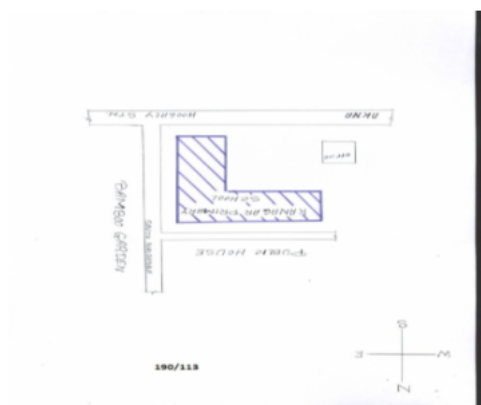

নির্বাচক নিবন্ধন আধিকারিকের স্বাক্ষর

Nazri Naksha

Google Map View

Polling Station Building Front View

Polling Station Front View

Cad View

Key MAP View

1 নাম : ববিতা মিশ্রা পিতার নাম: কিশোর কুমার মিশ্রা বাড়ির নং : n0138 বয়স : 36 লিঙ্গ : মহিলা	WOD1746197 ফটো উপলব্ধ	2 নাম : শচীন মজুমদার পিতার নাম: মধুসূদন মজুমদার বাড়ির নং : n0138 বয়স : 53 লিঙ্গ : পুরুষ	CHK2648277 ফটো উপলব্ধ	3 নাম : অজিত কুমার মিশ্র পিতার নাম: কিশোর কুমার মিশ্র বাড়ির নং : n0138 বয়স : 34 লিঙ্গ : পুরুষ	WOD1805118 ফটো উপলব্ধ
4 নাম : রিঙ্কু মিশ্র পিতার নাম: কিশোর কুমার মিশ্র বাড়ির নং : n0138 বয়স : 37 লিঙ্গ : মহিলা	CHK2921989 ফটো উপলব্ধ	5 নাম : মিরাম মিশ্র স্বামীর নাম: কিশোর কুমার মিশ্র বাড়ির নং : n0138 বয়স : 54 লিঙ্গ : মহিলা	CHK2921997 ফটো উপলব্ধ	6 নাম : কিশোর কুমার মিশ্র পিতার নাম: বৈয়াজী মিশ্র বাড়ির নং : n0138 বয়স : 59 লিঙ্গ : পুরুষ	CHK0061366 ফটো উপলব্ধ
7 নাম : সত্যজিৎ চ্যাটার্জী পিতার নাম: রঞ্জিৎ চ্যাটার্জী বাড়ির নং : n0103 বয়স : 44 লিঙ্গ : পুরুষ	MHD2577179 ফটো উপলব্ধ	8 নাম : আল্পনা সিকদার স্বামীর নাম: পরিমল সিকদার বাড়ির নং : n0306 বয়স : 39 লিঙ্গ : মহিলা	CHK2921849 ফটো উপলব্ধ	9 নাম : কান্তী দেবী স্বামীর নাম: চন্দ্রিকা প্রসাদ সিং বাড়ির নং : n0426 বয়স : 58 লিঙ্গ : মহিলা	WOD2391852 ফটো উপলব্ধ
10 নাম : রিশ্টু বনিক পিতার নাম: রমেশ বনিক বাড়ির নং : N001 বয়স : 37 লিঙ্গ : পুরুষ	CHK2921740 ফটো উপলব্ধ	11 নাম : শোভা চ্যাটার্জী স্বামীর নাম: রঞ্জিৎ চ্যাটার্জী বাড়ির নং : n0104 বয়স : 66 লিঙ্গ : মহিলা	CHK0061382 ফটো উপলব্ধ	12 নাম : সোমনাথ চ্যাটার্জী পিতার নাম: রঞ্জিৎ চ্যাটার্জী বাড়ির নং : n0107 বয়স : 42 লিঙ্গ : পুরুষ	MHD3072949 ফটো উপলব্ধ
13 নাম : সাবিত্রী দেবনাথ স্বামীর নাম: স্বপন দেবনাথ বাড়ির নং : n0470 বয়স : 40 লিঙ্গ : মহিলা	CHK2922490 ফটো উপলব্ধ	14 নাম : সানি পিতার নাম: বীরেন্দ্রনাথ চৌধুরী বাড়ির নং : n0116 বয়স : 27 লিঙ্গ : পুরুষ	WOD2629640 ফটো উপলব্ধ	15 নাম : বিউটি খাতুন পিতার নাম: সিদ্দিক সেখ বাড়ির নং : এন0467 বয়স : 39 লিঙ্গ : মহিলা	WOD1805282 ফটো উপলব্ধ
16 নাম : আলো বৈরাগী স্বামীর নাম: বিনয় বৈরাগী বাড়ির নং : 23 বয়স : 37 লিঙ্গ : মহিলা	CHK2921666 ফটো উপলব্ধ	17 নাম : পূজা দেবী স্বামীর নাম: রাম যতন রাম বাড়ির নং : এন000 বয়স : 32 লিঙ্গ : মহিলা	WOD2676179 ফটো উপলব্ধ	18 নাম : সুরজিৎ বর্মন পিতার নাম: সুরেশ বর্মন বাড়ির নং : এন/এ বয়স : 29 লিঙ্গ : পুরুষ	WOD2399012 ফটো উপলব্ধ
19 নাম : রেখা তিওয়ারি স্বামীর নাম: বিনোদ কুমার তিওয়ারি বাড়ির নং : 00 বয়স : 34 লিঙ্গ : মহিলা	WOD3201100 ফটো উপলব্ধ	20 নাম : শ্রীকুমার অধিকারী পিতার নাম: ধনঞ্জয় অধিকারী বাড়ির নং : n0525 বয়স : 28 লিঙ্গ : পুরুষ	WOD2676203 ফটো উপলব্ধ	21 নাম : সুখেন অধিকারী পিতার নাম: ধনঞ্জয় অধিকারী বাড়ির নং : n0376 বয়স : 34 লিঙ্গ : পুরুষ	WOD1804954 ফটো উপলব্ধ
22 নাম : কমলা অধিকারী স্বামীর নাম: ধনঞ্জয় অধিকারী বাড়ির নং : n0369 বয়স : 53 লিঙ্গ : মহিলা	WB/27/186/165305 ফটো উপলব্ধ	23 নাম : পারুল অধিকারী স্বামীর নাম: পাঁচগোপাল অধিকারী বাড়ির নং : n0367 বয়স : 68 লিঙ্গ : মহিলা	WB/27/186/165206 ফটো উপলব্ধ	24 নাম : চম্পা অধিকারী স্বামীর নাম: পার্থ অধিকারী বাড়ির নং : n0364 বয়স : 56 লিঙ্গ : মহিলা	WB/27/186/165304 ফটো উপলব্ধ
25 নাম : বিপুল অধিকারী পিতার নাম: প্রেমময় অধিকারী বাড়ির নং : n0309 বয়স : 59 লিঙ্গ : পুরুষ	WB/27/186/165226 ফটো উপলব্ধ	26 নাম : সন্ধা অধিকারী স্বামীর নাম: বিপুল অধিকারী বাড়ির নং : n0308 বয়স : 55 লিঙ্গ : মহিলা	WB/27/186/165114 ফটো উপলব্ধ	27 নাম : পিয়ালী অধিকারী পিতার নাম: বিপুল অধিকারী বাড়ির নং : n0307 বয়স : 34 লিঙ্গ : মহিলা	WOD1747047 ফটো উপলব্ধ
28 নাম : সবনম কইরি স্বামীর নাম: মহেশ কৈরী বাড়ির নং : n0535 বয়স : 29 লিঙ্গ : মহিলা	WOD2676260 ফটো উপলব্ধ	29 নাম : পূজা কুণ্ডু পিতার নাম: পৌতম কুণ্ডু বাড়ির নং : 0000 বয়স : 26 লিঙ্গ : মহিলা	WOD2911725 ফটো উপলব্ধ	30 নাম : মিঠুন কুণ্ডু পিতার নাম: উজ্জ্বল কুণ্ডু বাড়ির নং : 153 বয়স : 24 লিঙ্গ : পুরুষ	WOD2986891 ফটো উপলব্ধ