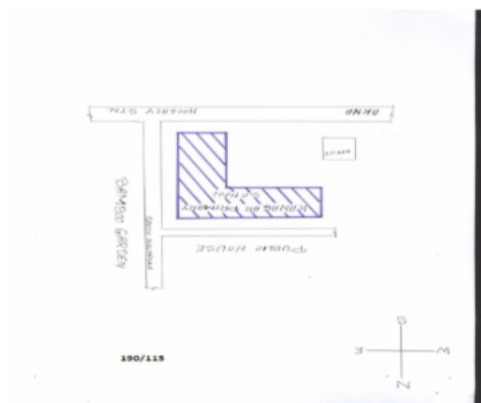

নির্বাচক নিবন্ধন আধিকারিকের স্বাক্ষর

Nazri Naksha

Google Map View

Polling Station Building Front View

Polling Station Front View

Cad View

Key MAP View

1 নাম : সীমা দেবী স্বামীর নাম: অরুণ রবিদাস বাড়ির নং : n0331 বয়স : 56 লিঙ্গ : মহিলা	WOD2311777	ফটো উপলব্ধ	2 নাম : সুভাষ চক্রবর্তী পিতার নাম: জগদীশ চক্রবর্তী বাড়ির নং : n0340 বয়স : 49 লিঙ্গ : পুরুষ	CHK2905115	ফটো উপলব্ধ	3 নাম : বীনা চক্রবর্তী স্বামীর নাম: সুভাষ চক্রবর্তী বাড়ির নং : n0341 বয়স : 47 লিঙ্গ : মহিলা	CHK2079754	ফটো উপলব্ধ
4 নাম : কানু সরকার পিতার নাম: নরেশ সরকার বাড়ির নং : n0350 বয়স : 39 লিঙ্গ : পুরুষ	CHK2921443	ফটো উপলব্ধ	5 নাম : সুনীতা দেবী স্বামীর নাম: উদয় প্রসাদ শাহ বাড়ির নং : n0436 বয়স : 52 লিঙ্গ : মহিলা	WB/40/188/567324	ফটো উপলব্ধ	6 নাম : শ্রীকান্ত চক্রবর্তী পিতার নাম: সুভাষ চক্রবর্তী বাড়ির নং : n0340 বয়স : 27 লিঙ্গ : পুরুষ	WOD2630036	ফটো উপলব্ধ
7 নাম : রুকমিনি দেবী স্বামীর নাম: বনসবাহাদুর সিং বাড়ির নং : n0014 বয়স : 66 লিঙ্গ : মহিলা	WB/27/186/168085	ফটো উপলব্ধ	8 নাম : সন্তোষ মাঝি পিতার নাম: বাবলু মাঝি বাড়ির নং : n0365 বয়স : 42 লিঙ্গ : পুরুষ	CHK2922557	ফটো উপলব্ধ	9 নাম : ডলি রায় পিতার নাম: সমীর চন্দ্র রায় বাড়ির নং : এন000 বয়স : 26 লিঙ্গ : মহিলা	WOD2713576	ফটো উপলব্ধ
10 নাম : খুশবু রাম স্বামীর নাম: রবি রাম বাড়ির নং : এন0014 বয়স : 30 লিঙ্গ : মহিলা	AOE2005627	ফটো উপলব্ধ	11 নাম : রাজেশ সিং পিতার নাম: বনসবাহাদুর সিং বাড়ির নং : n0014 বয়স : 40 লিঙ্গ : পুরুষ	CHK2649267	ফটো উপলব্ধ	12 নাম : রিঙ্কি সিং স্বামীর নাম: রাজেশ সিং বাড়ির নং : n0014 বয়স : 40 লিঙ্গ : মহিলা	WOD2393163	ফটো উপলব্ধ
13 নাম : গোপাল রাম পিতার নাম: শ্যামলাল রাম বাড়ির নং : n0014 বয়স : 50 লিঙ্গ : পুরুষ	UP/43/226/408216	ফটো উপলব্ধ	14 নাম : রবি রাম পিতার নাম: গোপাল রাম বাড়ির নং : n0014 বয়স : 31 লিঙ্গ : পুরুষ	WOD2079952	ফটো উপলব্ধ	15 নাম : অনুরাধ সিং স্বামীর নাম: মনোজ সিং বাড়ির নং : n0014 বয়স : 44 লিঙ্গ : মহিলা	WOD1632256	ফটো উপলব্ধ
16 নাম : মনোজ সিং পিতার নাম: বংশবাহাদুর সিং বাড়ির নং : n0014 বয়স : 42 লিঙ্গ : পুরুষ	CHK2081388	ফটো উপলব্ধ	17 নাম : আশুতোষ বর্মণ পিতার নাম: হরেকৃষ্ণ বর্মণ বাড়ির নং : এন000 বয়স : 45 লিঙ্গ : পুরুষ	CHK2927382	ফটো উপলব্ধ	18 নাম : ঈশা বর্মণ পিতার নাম: আশুতোষ বর্মণ বাড়ির নং : এন006 বয়স : 21 লিঙ্গ : মহিলা	WOD3175833	ফটো উপলব্ধ
19 নাম : প্রসেনজিৎ আচার্য্য পিতার নাম: ইন্দ্রজিৎ আচার্য্য বাড়ির নং : n0001 বয়স : 58 লিঙ্গ : পুরুষ	WB/37/264/546128	ফটো উপলব্ধ	20 নাম : মধুসূদন আঢ়া পিতার নাম: নটবর আঢ়া বাড়ির নং : n0002 বয়স : 66 লিঙ্গ : পুরুষ	WB/27/186/168654	ফটো উপলব্ধ	21 নাম : ছবি আঢ়া স্বামীর নাম: মধুসূদন আঢ়া বাড়ির নং : n0002 বয়স : 56 লিঙ্গ : মহিলা	WB/27/186/168516	ফটো উপলব্ধ
22 নাম : চন্দ্র নাথ আঢ়া পিতার নাম: শ্যামাচরন আঢ়া বাড়ির নং : n0004 বয়স : 71 লিঙ্গ : পুরুষ	WOD3333028	ফটো উপলব্ধ	23 নাম : পূর্ণিমা আঢ়া স্বামীর নাম: চন্দ্রনাথ আঢ়া বাড়ির নং : n0004 বয়স : 61 লিঙ্গ : মহিলা	WOD3332947	ফটো উপলব্ধ	24 নাম : অনুপমা আঢ়া স্বামীর নাম: প্রভাত আঢ়া বাড়ির নং : n0004 বয়স : 34 লিঙ্গ : মহিলা	WOD1805464	ফটো উপলব্ধ
25 নাম : তপন আঢ়া পিতার নাম: শ্যামাচরন আঢ়া বাড়ির নং : n0004 বয়স : 71 লিঙ্গ : পুরুষ	WB/27/186/168125	ফটো উপলব্ধ	26 নাম : চন্দনা আঢ়া স্বামীর নাম: তপন আঢ়া বাড়ির নং : n0004 বয়স : 61 লিঙ্গ : মহিলা	WB/27/186/168118	ফটো উপলব্ধ	27 নাম : পলাশ আঢ়া পিতার নাম: তপন আঢ়া বাড়ির নং : n0004 বয়স : 40 লিঙ্গ : পুরুষ	CHK2649077	ফটো উপলব্ধ
28 নাম : পূজা আঢ়া স্বামীর নাম: পলাশ আঢ়া বাড়ির নং : n0004 বয়স : 30 লিঙ্গ : মহিলা	WOD2393270	ফটো উপলব্ধ	29 নাম : শুভ আঢ়া পিতার নাম: তরুণ আঢ়া বাড়ির নং : n0004 বয়স : 31 লিঙ্গ : পুরুষ	WOD2393304	ফটো উপলব্ধ	30 নাম : নিখিল আঢ়া পিতার নাম: শ্যামাচরন আঢ়া বাড়ির নং : n0004 বয়স : 59 লিঙ্গ : পুরুষ	WB/27/186/168476	ফটো উপলব্ধ