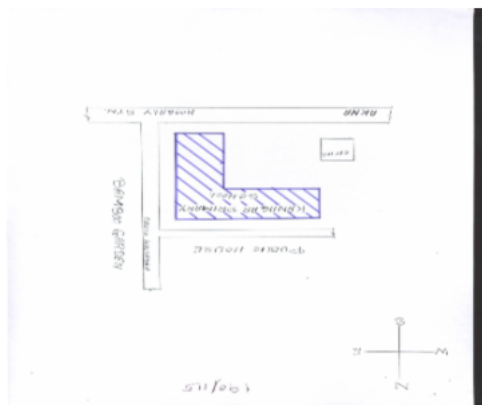

Nazri Naksha