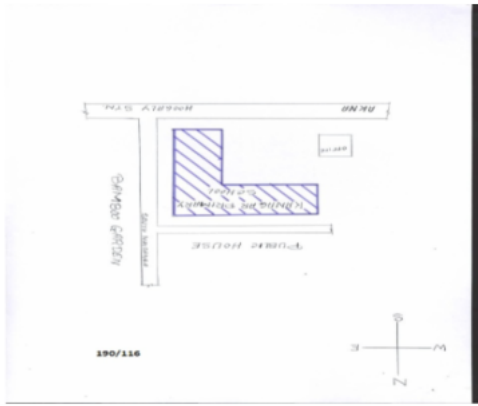

Nazri Naksha