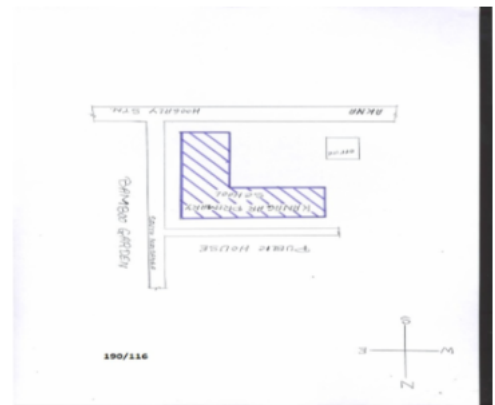

নির্বাচক নিবন্ধন আধিকারিকের স্বাক্ষর

Nazri Naksha

Google Map View

Polling Station Building Front View

Polling Station Front View

Cad View

Key MAP View

1 নাম : শীলা দেবী স্বামীর নাম: মোতি চন্দ্র রাজভড় বাড়ির নং : n0232 বয়স : 46 লিঙ্গ : মহিলা	MHD2271112 ফটো উপলব্ধ	2 নাম : মহাদেব বর্মণ পিতার নাম: রসিকচন্দ্র বর্মণ বাড়ির নং : n0293 বয়স : 54 লিঙ্গ : পুরুষ	CHK2942241 ফটো উপলব্ধ	3 নাম : মালা মাঝি স্বামীর নাম: সঞ্জিত মাঝি বাড়ির নং : n0291 বয়স : 38 লিঙ্গ : মহিলা	CHK2921971 ফটো উপলব্ধ
4 নাম : আশিষ রাজভর পিতার নাম: মোতি চন্দ্র রাজভর বাড়ির নং : এন0233 বয়স : 23 লিঙ্গ : পুরুষ	WOD2992808 ফটো উপলব্ধ	5 নাম : মালা দেবী স্বামীর নাম: সঞ্জিত কুমার প্রসাদ বাড়ির নং : এন05541 বয়স : 38 লিঙ্গ : মহিলা	WOD2521193 ফটো উপলব্ধ	6 নাম : অরুনা আচার্য্য স্বামীর নাম: রতেশ্বর আচার্য্য বাড়ির নং : n0236 বয়স : 57 লিঙ্গ : মহিলা	CHK2390433 ফটো উপলব্ধ
7 নাম : রাজীব আচার্য্য মায়ের নাম: অরুনা আচার্য্য বাড়ির নং : এন0237 বয়স : 40 লিঙ্গ : পুরুষ	CHK2655884 ফটো উপলব্ধ	8 নাম : বৈশাখী আচার্য্য স্বামীর নাম: রাজীব আচার্য্য বাড়ির নং : N0237 বয়স : 28 লিঙ্গ : মহিলা	ANS2137784 ফটো উপলব্ধ	9 নাম : মোমিতা মাঝি পিতার নাম: মনোজিৎ মাঝি বাড়ির নং : N0236 বয়স : 24 লিঙ্গ : মহিলা	WOD2915601 ফটো উপলব্ধ
10 নাম : অশোক কর্মকার পিতার নাম: অসীম কর্মকার বাড়ির নং : এন0103 বয়স : 22 লিঙ্গ : পুরুষ	WOD3123890 ফটো উপলব্ধ	11 নাম : গুন্ডা গাইন পিতার নাম: বিপুল গাইন বাড়ির নং : n0107 বয়স : 27 লিঙ্গ : মহিলা	WOD2670347 ফটো উপলব্ধ	12 নাম : পাপিয়া গাইন স্বামীর নাম: বিদুর গাইন বাড়ির নং : এন0107 বয়স : 29 লিঙ্গ : মহিলা	WOD2648509 ফটো উপলব্ধ
13 নাম : পূর্ণিমা ঘোষ স্বামীর নাম: বিবেকানন্দ ঘোষ বাড়ির নং : n0033 বয়স : 34 লিঙ্গ : মহিলা	ZTA1404433 ফটো উপলব্ধ	14 নাম : মঞ্জু ঘোষ স্বামীর নাম: সুনীল ঘোষ বাড়ির নং : n0033 বয়স : 30 লিঙ্গ : মহিলা	WOD2519403 ফটো উপলব্ধ	15 নাম : বিবেকানন্দ ঘোষ পিতার নাম: শংকর প্রসাদ ঘোষ বাড়ির নং : n0033 বয়স : 42 লিঙ্গ : পুরুষ	CHK2080331 ফটো উপলব্ধ
16 নাম : সুনীল ঘোষ পিতার নাম: শঙ্কর ঘোষ বাড়ির নং : n0033 বয়স : 40 লিঙ্গ : পুরুষ	WOD0461020 ফটো উপলব্ধ	17 নাম : সবিতা ঘোষ স্বামীর নাম: বাসুদেব ঘোষ বাড়ির নং : n0070 বয়স : 35 লিঙ্গ : মহিলা	CHK2371789 ফটো উপলব্ধ	18 নাম : সোমনাথ ঘোষ পিতার নাম: বাসুদেব ঘোষ বাড়ির নং : n0070 বয়স : 39 লিঙ্গ : পুরুষ	CHK2371797 ফটো উপলব্ধ
19 নাম : শ্যামলী ঘোষ স্বামীর নাম: সোমনাথ ঘোষ বাড়ির নং : n0070 বয়স : 36 লিঙ্গ : মহিলা	WOD1632710 ফটো উপলব্ধ	20 নাম : কৃষ্ণ ঘোষ পিতার নাম: রমেশ ঘোষ বাড়ির নং : n0070 বয়স : 50 লিঙ্গ : পুরুষ	WOD2393601 ফটো উপলব্ধ	21 নাম : সুইটি ঘোষ স্বামীর নাম: কৃষ্ণ ঘোষ বাড়ির নং : n0070 বয়স : 36 লিঙ্গ : মহিলা	WOD2393593 ফটো উপলব্ধ
22 নাম : সুস্মিতা বসু স্বামীর নাম: রাজা রায় বাড়ির নং : n0070 বয়স : 33 লিঙ্গ : মহিলা	WOD2393510 ফটো উপলব্ধ	23 নাম : পুতুল চ্যাটার্জী স্বামীর নাম: রবিন চ্যাটার্জী বাড়ির নং : n0223 বয়স : 32 লিঙ্গ : মহিলা	WOD2393627 ফটো উপলব্ধ	24 নাম : দীপক চৌধুরী পিতার নাম: কিস্তি চৌধুরী বাড়ির নং : n0218 বয়স : 23 লিঙ্গ : পুরুষ	WOD2393544 ফটো উপলব্ধ
25 নাম : সোমনাথ তেওয়ারী পিতার নাম: বীরেন্দ্র তেওয়ারী বাড়ির নং : এন01৮৫ বয়স : 23 লিঙ্গ : পুরুষ	WOD3126703 ফটো উপলব্ধ	26 নাম : পায়েল মিশ্র স্বামীর নাম: সুরত মিশ্র বাড়ির নং : এন0001 বয়স : 24 লিঙ্গ : মহিলা	WOD3126778 ফটো উপলব্ধ	27 নাম : কানন দাস স্বামীর নাম: অখিল চন্দ্র দাস বাড়ির নং : N0225 বয়স : 50 লিঙ্গ : মহিলা	WOD2915510 ফটো উপলব্ধ
28 নাম : বিশ্বনাথ দাস পিতার নাম: কার্তিক দাস বাড়ির নং : 78 বয়স : 23 লিঙ্গ : পুরুষ	WOD2993095 ফটো উপলব্ধ	29 নাম : প্রিয়া দাস স্বামীর নাম: কমল দাস বাড়ির নং : 78 বয়স : 24 লিঙ্গ : মহিলা	WOD2993103 ফটো উপলব্ধ	30 নাম : বেলা দাস মায়ের নাম: শর্মিলা দাস বাড়ির নং : এন0001 বয়স : 23 লিঙ্গ : মহিলা	WOD2992832 ফটো উপলব্ধ