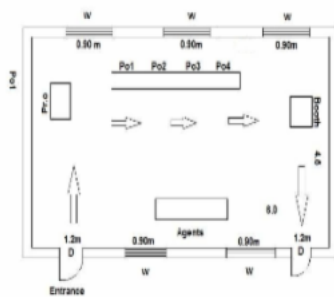

নির্বাচক নিবন্ধন আধিকারিকের স্বাক্ষর

Nazri Naksha

Google Map View

Polling Station Building Front View

Polling Station Front View

Cad View

Key MAP View

1 নাম : হাফিজা বেগম স্বামীর নাম: জগন্নাথ মাহাতো বাড়ির নং : n0264 বয়স : 54 লিঙ্গ : মহিলা	WB/16/125/132014	2 নাম : জগন্নাথ পাল পিতার নাম: সীতানাথ পাল বাড়ির নং : n0203 বয়স : 61 লিঙ্গ : পুরুষ	CHK2937845	3 নাম : পর্ণা পাল স্বামীর নাম: জগন্নাথ পাল বাড়ির নং : n0201 বয়স : 56 লিঙ্গ : মহিলা	CHK2923464
4 নাম : পরবিন্দর কাউর পিতার নাম: হরবেন সিংহ বাড়ির নং : 001 বয়স : 65 লিঙ্গ : মহিলা	WOD3275047	5 নাম : পাপিয়া ঘোষাল স্বামীর নাম: প্রদ্যৎ কুমার ঘোষাল বাড়ির নং : n0229 বয়স : 63 লিঙ্গ : মহিলা	CHK2923530	6 নাম : উত্তম ভূইমালি পিতার নাম: রবীন্দ্র ভূইমালি বাড়ির নং : n0268 বয়স : 54 লিঙ্গ : পুরুষ	CHK2937829
7 নাম : সান্ত্বনা ভূইমালি স্বামীর নাম: উত্তম ভূইমালি বাড়ির নং : n0266 বয়স : 45 লিঙ্গ : মহিলা	CHK0063388	8 নাম : হিয়া পাল পিতার নাম: জগন্নাথ পাল বাড়ির নং : এন0203 বয়স : 27 লিঙ্গ : মহিলা	WOD3122132	9 নাম : চিত্তরঞ্জন মাহাতো পিতার নাম: জানকীনাথ মাহাতো বাড়ির নং : n0155 বয়স : 79 লিঙ্গ : পুরুষ	WOD1633213
10 নাম : সন্ধ্যা মণ্ডল স্বামীর নাম: চুনচুন মণ্ডল বাড়ির নং : এন000 বয়স : 51 লিঙ্গ : মহিলা	NUM2085090	11 নাম : অভিজিৎ আইচ পিতার নাম: বিশ্বনাথ আদিচ বাড়ির নং : n0001 বয়স : 33 লিঙ্গ : পুরুষ	WOD2227239	12 নাম : রুবি আইচ স্বামীর নাম: তারক আইচ বাড়ির নং : n0001 বয়স : 57 লিঙ্গ : মহিলা	WB/27/186/267454
13 নাম : শুভজিৎ আইচ পিতার নাম: শম্ভু আইচ বাড়ির নং : n0001 বয়স : 35 লিঙ্গ : পুরুষ	WOD1633445	14 নাম : অয়ন আইচ পিতার নাম: শম্ভু আইচ বাড়ির নং : N0001 বয়স : 26 লিঙ্গ : পুরুষ	WOD2692648	15 নাম : বেবী আইচ স্বামীর নাম: বিশ্বনাথ আইচ বাড়ির নং : n0001 বয়স : 54 লিঙ্গ : মহিলা	WOD2934644
16 নাম : বিশ্বজিৎ আইচ পিতার নাম: প্রয়াত বিশ্বনাথ আইচ বাড়ির নং : N0001 বয়স : 36 লিঙ্গ : পুরুষ	WOD1633452	17 নাম : শম্ভু আইচ পিতার নাম: বলাই কৃষ্ণ আইচ বাড়ির নং : n0001 বয়স : 63 লিঙ্গ : পুরুষ	WOD2842870	18 নাম : বৃন্দা আইচ স্বামীর নাম: শম্ভু আদিচ বাড়ির নং : n0001 বয়স : 56 লিঙ্গ : মহিলা	WOD2842862
#2 19 নাম : নবনীতা সরকার স্বামীর নাম: সমর সরকার বাড়ির নং : নলডাঙ্গা বয়স : 24 লিঙ্গ : মহিলা	THQ2280204	20 নাম : সুস্মিতা আইচ স্বামীর নাম: অভিজিৎ আইচ বাড়ির নং : 001 বয়স : 24 লিঙ্গ : মহিলা	WOD2985018	21 নাম : সোহিনী আচার্য্য পিতার নাম: গৌতম আচার্য্য বাড়ির নং : N0002 বয়স : 24 লিঙ্গ : মহিলা	WOD2977148
22 নাম : পম্পা আচার্য্য স্বামীর নাম: গৌতম আচার্য্য বাড়ির নং : n0002 বয়স : 49 লিঙ্গ : মহিলা	CHK1697754	23 নাম : গৌতম আচার্য্য পিতার নাম: গিরীন্দ্র মোহন আচার্য্য বাড়ির নং : n0002 বয়স : 54 লিঙ্গ : পুরুষ	CHK0512137	24 নাম : রুমি কুণ্ডু স্বামীর নাম: বিমান কুণ্ডু বাড়ির নং : n0301 বয়স : 39 লিঙ্গ : মহিলা	WOD2692655
25 নাম : শ্রীশ্রী কর্মকার পিতার নাম: নিতাইপদ কর্মকার বাড়ির নং : 00 বয়স : 53 লিঙ্গ : মহিলা	WB/27/186/267151	26 নাম : সঞ্জীব কর্মকার পিতার নাম: শঙ্করনাথ কর্মকার বাড়ির নং : n0004 বয়স : 37 লিঙ্গ : পুরুষ	WOD1633395	27 নাম : শঙ্কর নাথ কর্মকার পিতার নাম: প্রফুল্ল চন্দ্র কর্মকার বাড়ির নং : n0004 বয়স : 63 লিঙ্গ : পুরুষ	WOD3340551
28 নাম : বাসনা কর্মকার স্বামীর নাম: চন্দ্রনাথ কর্মকার বাড়ির নং : n0003 বয়স : 76 লিঙ্গ : মহিলা	WB/27/186/267228	29 নাম : চন্দ্রনাথ কর্মকার পিতার নাম: পূর্ণচন্দ্র কর্মকার বাড়ির নং : n0003 বয়স : 86 লিঙ্গ : পুরুষ	WB/27/186/267266	30 নাম : মৌসুমী কর্মকার (দাস) স্বামীর নাম: সঞ্জয় কর্মকার বাড়ির নং : n0243 বয়স : 37 লিঙ্গ : মহিলা	WOD1518695