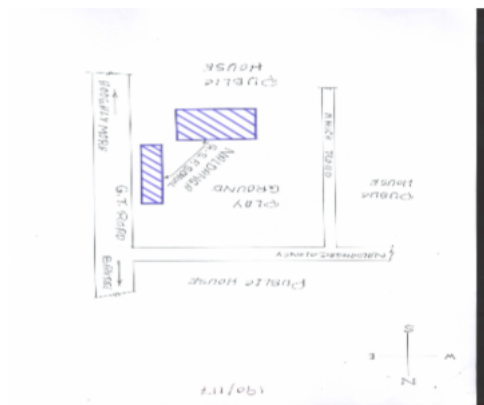

Nazri Naksha