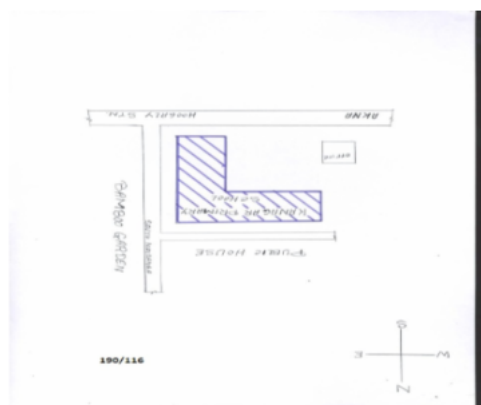

নির্বাচক নিবন্ধন আধিকারিকের স্বাক্ষর

Nazri Naksha

Google Map View

Polling Station Building Front View

Polling Station Front View

Cad View

Key MAP View

1 নাম : হাফিজা বেগম স্বামীর নাম: জগন্নাথ মাহাতো বাড়ির নং : n0264 বয়স : 54 লিঙ্গ : মহিলা	WB/16/125/132014	2 নাম : জগন্নাথ পাল পিতার নাম: সীতানাথ পাল বাড়ির নং : n0203 বয়স : 61 লিঙ্গ : পুরুষ	CHK2937845	3 নাম : পর্ণা পাল স্বামীর নাম: জগন্নাথ পাল বাড়ির নং : n0201 বয়স : 56 লিঙ্গ : মহিলা	CHK2923464
4 নাম : পরবিন্দর কাউর পিতার নাম: হরবেন সিংহ বাড়ির নং : 001 বয়স : 65 লিঙ্গ : মহিলা	WOD3275047	5 নাম : পাপিয়া ঘোষাল স্বামীর নাম: প্রদ্যৎ কুমার ঘোষাল বাড়ির নং : n0229 বয়স : 63 লিঙ্গ : মহিলা	CHK2923530	6 নাম : উত্তম ভূইমালি পিতার নাম: রবীন্দ্র ভূইমালি বাড়ির নং : n0268 বয়স : 54 লিঙ্গ : পুরুষ	CHK2937829
7 নাম : সান্ত্বনা ভূইমালি স্বামীর নাম: উত্তম ভূইমালি বাড়ির নং : n0266 বয়স : 45 লিঙ্গ : মহিলা	CHK0063388	8 নাম : হিয়া পাল পিতার নাম: জগন্নাথ পাল বাড়ির নং : এন0203 বয়স : 27 লিঙ্গ : মহিলা	WOD3122132	9 নাম : চিত্তরঞ্জন মাহাতো পিতার নাম: জানকীনাথ মাহাতো বাড়ির নং : n0155 বয়স : 79 লিঙ্গ : পুরুষ	WOD1633213
10 নাম : সন্ধ্যা মণ্ডল স্বামীর নাম: চুনচুন মণ্ডল বাড়ির নং : এন000 বয়স : 51 লিঙ্গ : মহিলা	NUM2085090	11 নাম : অভিজিৎ আইচ পিতার নাম: বিশ্বনাথ আদিচ বাড়ির নং : n0001 বয়স : 33 লিঙ্গ : পুরুষ	WOD2227239	12 নাম : রুবি আইচ স্বামীর নাম: তারক আইচ বাড়ির নং : n0001 বয়স : 57 লিঙ্গ : মহিলা	WB/27/186/267454
13 নাম : শুভজিৎ আইচ পিতার নাম: শম্ভু আইচ বাড়ির নং : n0001 বয়স : 35 লিঙ্গ : পুরুষ	WOD1633445	14 নাম : অয়ন আইচ পিতার নাম: শম্ভু আইচ বাড়ির নং : N0001 বয়স : 26 লিঙ্গ : পুরুষ	WOD2692648	15 নাম : বেবী আইচ স্বামীর নাম: বিশ্বনাথ আইচ বাড়ির নং : n0001 বয়স : 54 লিঙ্গ : মহিলা	WOD2934644
16 নাম : বিশ্বজিৎ আইচ পিতার নাম: প্রয়াত বিশ্বনাথ আইচ বাড়ির নং : N0001 বয়স : 36 লিঙ্গ : পুরুষ	WOD1633452	17 নাম : শম্ভু আইচ পিতার নাম: বলাই কৃষ্ণ আইচ বাড়ির নং : n0001 বয়স : 63 লিঙ্গ : পুরুষ	WOD2842870	18 নাম : বৃন্দা আইচ স্বামীর নাম: শম্ভু আদিচ বাড়ির নং : n0001 বয়স : 56 লিঙ্গ : মহিলা	WOD2842862
#2 19 নাম : নবনীতা সরকার স্বামীর নাম: সমর সরকার বাড়ির নং : নলডাঙ্গা বয়স : 24 লিঙ্গ : মহিলা	THQ2280204	20 নাম : সুস্মিতা আইচ স্বামীর নাম: অভিজিৎ আইচ বাড়ির নং : 001 বয়স : 24 লিঙ্গ : মহিলা	WOD2985018	21 নাম : সোহিনী আচার্য্য পিতার নাম: গৌতম আচার্য্য বাড়ির নং : N0002 বয়স : 24 লিঙ্গ : মহিলা	WOD2977148
22 নাম : পম্পা আচার্য্য স্বামীর নাম: গৌতম আচার্য্য বাড়ির নং : n0002 বয়স : 49 লিঙ্গ : মহিলা	CHK1697754	23 নাম : গৌতম আচার্য্য পিতার নাম: গিরীন্দ্র মোহন আচার্য্য বাড়ির নং : n0002 বয়স : 54 লিঙ্গ : পুরুষ	CHK0512137	24 নাম : রুমি কুণ্ডু স্বামীর নাম: বিমান কুণ্ডু বাড়ির নং : n0301 বয়স : 39 লিঙ্গ : মহিলা	WOD2692655
25 নাম : শ্রীশ্রী কর্মকার পিতার নাম: নিতাইপদ কর্মকার বাড়ির নং : 00 বয়স : 53 লিঙ্গ : মহিলা	WB/27/186/267151	26 নাম : সঞ্জীব কর্মকার পিতার নাম: শঙ্করনাথ কর্মকার বাড়ির নং : n0004 বয়স : 37 লিঙ্গ : পুরুষ	WOD1633395	27 নাম : শঙ্কর নাথ কর্মকার পিতার নাম: প্রফুল্ল চন্দ্র কর্মকার বাড়ির নং : n0004 বয়স : 63 লিঙ্গ : পুরুষ	WOD3340551
28 নাম : বাসনা কর্মকার স্বামীর নাম: চন্দ্রনাথ কর্মকার বাড়ির নং : n0003 বয়স : 76 লিঙ্গ : মহিলা	WB/27/186/267228	29 নাম : চন্দ্রনাথ কর্মকার পিতার নাম: পূর্ণচন্দ্র কর্মকার বাড়ির নং : n0003 বয়স : 86 লিঙ্গ : পুরুষ	WB/27/186/267266	30 নাম : মৌসুমী কর্মকার (দাস) স্বামীর নাম: সঞ্জয় কর্মকার বাড়ির নং : n0243 বয়স : 37 লিঙ্গ : মহিলা	WOD1518695