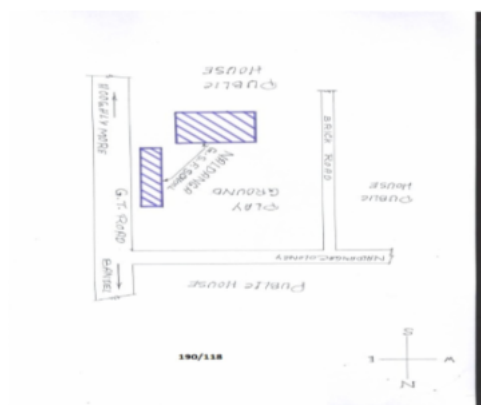

নির্বাচক নিবন্ধন আধিকারিকের স্বাক্ষর

Nazri Naksha

Google Map View

Polling Station Building Front View

Polling Station Front View

Cad View

Key MAP View

1 নাম : বীরেন বিশ্বাস পিতার নাম: রোহিনী বিশ্বাস বাড়ির নং : n0162 বয়স : 57 লিঙ্গ : পুরুষ	CHK2937860 ফটো উপলব্ধ	2 নাম : সমাপ্তি সরকার স্বামীর নাম: রবীন্দ্রনাথ সরকার বাড়ির নং : n0231 বয়স : 50 লিঙ্গ : মহিলা	CHK0062927 ফটো উপলব্ধ	3 নাম : শুভা কুণ্ডু স্বামীর নাম: অনুপ কুমার কুণ্ডু বাড়ির নং : n0090 বয়স : 52 লিঙ্গ : মহিলা	WOD3138021 ফটো উপলব্ধ
4 নাম : অনুপ কুমার কুণ্ডু পিতার নাম: লক্ষী নারায়ন কুণ্ডু বাড়ির নং : n0090 বয়স : 64 লিঙ্গ : পুরুষ	WB/27/186/270142 ফটো উপলব্ধ	5 নাম : সৌভিক কুন্ডু পিতার নাম: নারায়ন কুন্ডু বাড়ির নং : n0046 বয়স : 31 লিঙ্গ : পুরুষ	WOD2080570 ফটো উপলব্ধ	6 নাম : কনিকা কুণ্ডু স্বামীর নাম: নারায়ন কুণ্ডু বাড়ির নং : n0046 বয়স : 51 লিঙ্গ : মহিলা	WB/27/186/270396 ফটো উপলব্ধ
7 নাম : নারায়ন কুণ্ডু পিতার নাম: হরিপদ কুণ্ডু বাড়ির নং : n0046 বয়স : 66 লিঙ্গ : পুরুষ	WB/27/186/270494 ফটো উপলব্ধ	8 নাম : তিয়াশা কুণ্ডু পিতার নাম: অনুপ কুণ্ডু বাড়ির নং : এন0090 বয়স : 27 লিঙ্গ : মহিলা	WOD3189669 ফটো উপলব্ধ	9 নাম : যশমিত কাউর স্বামীর নাম: ভূপিন্দর সিং বাড়ির নং : n0237 বয়স : 57 লিঙ্গ : মহিলা	WOD2662427 ফটো উপলব্ধ
10 নাম : সিদ্ধুলীল রায় পিতার নাম: শ্যামল কুমার রায় বাড়ির নং : n0127 বয়স : 50 লিঙ্গ : পুরুষ	WOD2837326 ফটো উপলব্ধ	11 নাম : সুবীর কুমার বসু পিতার নাম: নলিনীকান্ত বসু বাড়ির নং : n0052 বয়স : 65 লিঙ্গ : পুরুষ	HSL1932839 ফটো উপলব্ধ	12 নাম : লেখা ঘোষ স্বামীর নাম: রামচন্দ্র ঘোষ বাড়ির নং : n0052 বয়স : 70 লিঙ্গ : মহিলা	WB/27/186/270072 ফটো উপলব্ধ
13 নাম : নিতাই ঘোষ পিতার নাম: কৃষ্ণচন্দ্র ঘোষ বাড়ির নং : n0286 বয়স : 56 লিঙ্গ : পুরুষ	WOD3194685 ফটো উপলব্ধ	14 নাম : দোলন চক্রবর্তী স্বামীর নাম: শ্যামল চক্রবর্তী বাড়ির নং : n0056 বয়স : 37 লিঙ্গ : মহিলা	WOD2596633 ফটো উপলব্ধ	15 নাম : রুচিকা দে চক্রবর্তী স্বামীর নাম: সুকুমার চক্রবর্তী বাড়ির নং : n0054 বয়স : 35 লিঙ্গ : মহিলা	WOD2596641 ফটো উপলব্ধ
16 নাম : রজত দাস পিতার নাম: মুকুন্দ দাস বাড়ির নং : n0055 বয়স : 28 লিঙ্গ : পুরুষ	WOD2519858 ফটো উপলব্ধ	17 নাম : সমর চক্রবর্তী পিতার নাম: বশিষ্ঠ চক্রবর্তী বাড়ির নং : n0056 বয়স : 42 লিঙ্গ : পুরুষ	CHK2372522 ফটো উপলব্ধ	18 নাম : রিয়া চক্রবর্তী পিতার নাম: রানা চক্রবর্তী বাড়ির নং : এন0074 বয়স : 27 লিঙ্গ : মহিলা	XOY2334555 ফটো উপলব্ধ
19 নাম : সূর্য্য চক্রবর্তী পিতার নাম: নারায়ণ চক্রবর্তী বাড়ির নং : এন0074 বয়স : 21 লিঙ্গ : পুরুষ	WOD3191160 ফটো উপলব্ধ	20 নাম : চন্দ্রা চক্রবর্তী স্বামীর নাম: সুবীর চক্রবর্তী বাড়ির নং : n0113 বয়স : 65 লিঙ্গ : মহিলা	WB/27/186/270308 ফটো উপলব্ধ	21 নাম : সুবীর চক্রবর্তী পিতার নাম: স্বদেশরঞ্জন চক্রবর্তী বাড়ির নং : n0113 বয়স : 73 লিঙ্গ : পুরুষ	WB/27/186/270004 ফটো উপলব্ধ
22 নাম : দীপ চক্রবর্তী পিতার নাম: প্রদীপ চক্রবর্তী বাড়ির নং : n0105 বয়স : 34 লিঙ্গ : পুরুষ	WOD1633833 ফটো উপলব্ধ	23 নাম : রত্না চক্রবর্তী স্বামীর নাম: প্রদীপ চক্রবর্তী বাড়ির নং : n0105 বয়স : 59 লিঙ্গ : মহিলা	WB/27/186/270354 ফটো উপলব্ধ	24 নাম : প্রদীপ চক্রবর্তী পিতার নাম: ক্ষেত্রমোহন চক্রবর্তী বাড়ির নং : n0105 বয়স : 65 লিঙ্গ : পুরুষ	WB/27/186/270008 ফটো উপলব্ধ
25 নাম : শুভদীপ চক্রবর্তী পিতার নাম: ত্রিদিব চক্রবর্তী বাড়ির নং : n0105 বয়স : 36 লিঙ্গ : পুরুষ	WOD1633825 ফটো উপলব্ধ	26 নাম : সুদীপ চক্রবর্তী পিতার নাম: ত্রিদিব চক্রবর্তী বাড়ির নং : n0105 বয়স : 40 লিঙ্গ : পুরুষ	CHK3003415 ফটো উপলব্ধ	27 নাম : স্বপ্না চক্রবর্তী স্বামীর নাম: ত্রিদিব চক্রবর্তী বাড়ির নং : n0105 বয়স : 60 লিঙ্গ : মহিলা	WB/27/186/270353 ফটো উপলব্ধ
28 নাম : ত্রিদিব চক্রবর্তী পিতার নাম: ক্ষেত্রমোহন চক্রবর্তী বাড়ির নং : n0105 বয়স : 66 লিঙ্গ : পুরুষ	WB/27/186/270212 ফটো উপলব্ধ	29 নাম : কম্পনা চক্রবর্তী স্বামীর নাম: ভবতোষ চক্রবর্তী বাড়ির নং : n0074 বয়স : 69 লিঙ্গ : মহিলা	WB/27/186/270073 ফটো উপলব্ধ	30 নাম : নারায়ন চক্রবর্তী পিতার নাম: তারাপদ চক্রবর্তী বাড়ির নং : n0074 বয়স : 53 লিঙ্গ : পুরুষ	WB/27/186/270024 ফটো উপলব্ধ