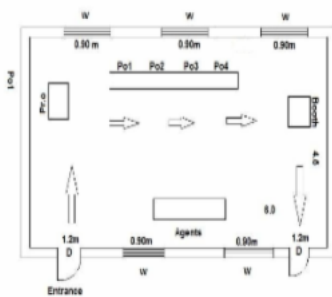

নির্বাচক নিবন্ধন আধিকারিকের স্বাক্ষর

Nazri Naksha

Google Map View

Polling Station Building Front View

Polling Station Front View

Cad View

Key MAP View

1 নাম : বীরেন বিশ্বাস পিতার নাম: রোহিনী বিশ্বাস বাড়ির নং : n0162 বয়স : 57 লিঙ্গ : পুরুষ	CHK2937860 ফটো উপলব্ধ	2 নাম : সমাপ্তি সরকার স্বামীর নাম: রবীন্দ্রনাথ সরকার বাড়ির নং : n0231 বয়স : 50 লিঙ্গ : মহিলা	CHK0062927 ফটো উপলব্ধ	3 নাম : শুভা কুণ্ডু স্বামীর নাম: অনুপ কুমার কুণ্ডু বাড়ির নং : n0090 বয়স : 52 লিঙ্গ : মহিলা	WOD3138021 ফটো উপলব্ধ
4 নাম : অনুপ কুমার কুণ্ডু পিতার নাম: লক্ষী নারায়ন কুণ্ডু বাড়ির নং : n0090 বয়স : 64 লিঙ্গ : পুরুষ	WB/27/186/270142 ফটো উপলব্ধ	5 নাম : সৌভিক কুন্ডু পিতার নাম: নারায়ন কুন্ডু বাড়ির নং : n0046 বয়স : 31 লিঙ্গ : পুরুষ	WOD2080570 ফটো উপলব্ধ	6 নাম : কনিকা কুণ্ডু স্বামীর নাম: নারায়ন কুণ্ডু বাড়ির নং : n0046 বয়স : 51 লিঙ্গ : মহিলা	WB/27/186/270396 ফটো উপলব্ধ
7 নাম : নারায়ন কুণ্ডু পিতার নাম: হরিপদ কুণ্ডু বাড়ির নং : n0046 বয়স : 66 লিঙ্গ : পুরুষ	WB/27/186/270494 ফটো উপলব্ধ	8 নাম : তিয়াশা কুণ্ডু পিতার নাম: অনুপ কুণ্ডু বাড়ির নং : এন0090 বয়স : 27 লিঙ্গ : মহিলা	WOD3189669 ফটো উপলব্ধ	9 নাম : যশমিত কাউর স্বামীর নাম: ভূপিন্দর সিং বাড়ির নং : n0237 বয়স : 57 লিঙ্গ : মহিলা	WOD2662427 ফটো উপলব্ধ
10 নাম : সিদ্ধুলীল রায় পিতার নাম: শ্যামল কুমার রায় বাড়ির নং : n0127 বয়স : 50 লিঙ্গ : পুরুষ	WOD2837326 ফটো উপলব্ধ	11 নাম : সুবীর কুমার বসু পিতার নাম: নলিনীকান্ত বসু বাড়ির নং : n0052 বয়স : 65 লিঙ্গ : পুরুষ	HSL1932839 ফটো উপলব্ধ	12 নাম : লেখা ঘোষ স্বামীর নাম: রামচন্দ্র ঘোষ বাড়ির নং : n0052 বয়স : 70 লিঙ্গ : মহিলা	WB/27/186/270072 ফটো উপলব্ধ
13 নাম : নিতাই ঘোষ পিতার নাম: কৃষ্ণচন্দ্র ঘোষ বাড়ির নং : n0286 বয়স : 56 লিঙ্গ : পুরুষ	WOD3194685 ফটো উপলব্ধ	14 নাম : দোলন চক্রবর্তী স্বামীর নাম: শ্যামল চক্রবর্তী বাড়ির নং : n0056 বয়স : 37 লিঙ্গ : মহিলা	WOD2596633 ফটো উপলব্ধ	15 নাম : রুচিকা দে চক্রবর্তী স্বামীর নাম: সুকুমার চক্রবর্তী বাড়ির নং : n0054 বয়স : 35 লিঙ্গ : মহিলা	WOD2596641 ফটো উপলব্ধ
16 নাম : রজত দাস পিতার নাম: মুকুন্দ দাস বাড়ির নং : n0055 বয়স : 28 লিঙ্গ : পুরুষ	WOD2519858 ফটো উপলব্ধ	17 নাম : সমর চক্রবর্তী পিতার নাম: বশিষ্ঠ চক্রবর্তী বাড়ির নং : n0056 বয়স : 42 লিঙ্গ : পুরুষ	CHK2372522 ফটো উপলব্ধ	18 নাম : রিয়া চক্রবর্তী পিতার নাম: রানা চক্রবর্তী বাড়ির নং : এন0074 বয়স : 27 লিঙ্গ : মহিলা	XOY2334555 ফটো উপলব্ধ
19 নাম : সূর্য্য চক্রবর্তী পিতার নাম: নারায়ণ চক্রবর্তী বাড়ির নং : এন0074 বয়স : 21 লিঙ্গ : পুরুষ	WOD3191160 ফটো উপলব্ধ	20 নাম : চন্দ্রা চক্রবর্তী স্বামীর নাম: সুবীর চক্রবর্তী বাড়ির নং : n0113 বয়স : 65 লিঙ্গ : মহিলা	WB/27/186/270308 ফটো উপলব্ধ	21 নাম : সুবীর চক্রবর্তী পিতার নাম: স্বদেশরঞ্জন চক্রবর্তী বাড়ির নং : n0113 বয়স : 73 লিঙ্গ : পুরুষ	WB/27/186/270004 ফটো উপলব্ধ
22 নাম : দীপ চক্রবর্তী পিতার নাম: প্রদীপ চক্রবর্তী বাড়ির নং : n0105 বয়স : 34 লিঙ্গ : পুরুষ	WOD1633833 ফটো উপলব্ধ	23 নাম : রত্না চক্রবর্তী স্বামীর নাম: প্রদীপ চক্রবর্তী বাড়ির নং : n0105 বয়স : 59 লিঙ্গ : মহিলা	WB/27/186/270354 ফটো উপলব্ধ	24 নাম : প্রদীপ চক্রবর্তী পিতার নাম: ক্ষেত্রমোহন চক্রবর্তী বাড়ির নং : n0105 বয়স : 65 লিঙ্গ : পুরুষ	WB/27/186/270008 ফটো উপলব্ধ
25 নাম : শুভদীপ চক্রবর্তী পিতার নাম: ত্রিদিব চক্রবর্তী বাড়ির নং : n0105 বয়স : 36 লিঙ্গ : পুরুষ	WOD1633825 ফটো উপলব্ধ	26 নাম : সুদীপ চক্রবর্তী পিতার নাম: ত্রিদিব চক্রবর্তী বাড়ির নং : n0105 বয়স : 40 লিঙ্গ : পুরুষ	CHK3003415 ফটো উপলব্ধ	27 নাম : স্বপ্না চক্রবর্তী স্বামীর নাম: ত্রিদিব চক্রবর্তী বাড়ির নং : n0105 বয়স : 60 লিঙ্গ : মহিলা	WB/27/186/270353 ফটো উপলব্ধ
28 নাম : ত্রিদিব চক্রবর্তী পিতার নাম: ক্ষেত্রমোহন চক্রবর্তী বাড়ির নং : n0105 বয়স : 66 লিঙ্গ : পুরুষ	WB/27/186/270212 ফটো উপলব্ধ	29 নাম : কম্পনা চক্রবর্তী স্বামীর নাম: ভবতোষ চক্রবর্তী বাড়ির নং : n0074 বয়স : 69 লিঙ্গ : মহিলা	WB/27/186/270073 ফটো উপলব্ধ	30 নাম : নারায়ন চক্রবর্তী পিতার নাম: তারাপদ চক্রবর্তী বাড়ির নং : n0074 বয়স : 53 লিঙ্গ : পুরুষ	WB/27/186/270024 ফটো উপলব্ধ