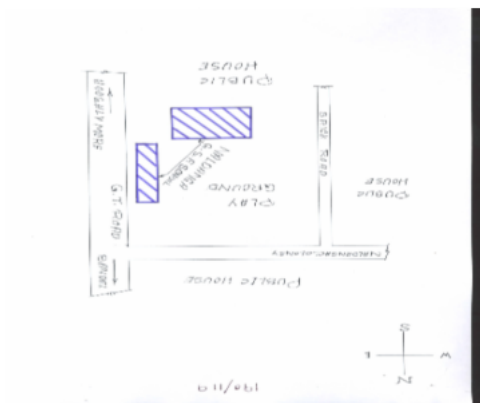

নির্বাচক নিবন্ধন আধিকারিকের স্বাক্ষর

Nazri Naksha

Google Map View

Polling Station Building Front View

Polling Station Front View

Cad View

Key MAP View

1 নাম : পিঙ্কি ভূইমালি স্বামীর নাম: সাধন ভূইমালি বাড়ির নং : n0001 বয়স : 38 লিঙ্গ : মহিলা	WOD2394476 ফটো উপলব্ধ	2 নাম : সাধন ভূইমালি পিতার নাম: অজিত ভূইমালি বাড়ির নং : n0001 বয়স : 48 লিঙ্গ : পুরুষ	WOD2394484 ফটো উপলব্ধ	3 নাম : দেবাশিশ সাঁতরা পিতার নাম: মাধব সাঁতরা বাড়ির নং : n0001 বয়স : 29 লিঙ্গ : পুরুষ	WOD2394419 ফটো উপলব্ধ
4 নাম : মিনতী সাঁতরা স্বামীর নাম: মাধব সাঁতরা বাড়ির নং : n0001 বয়স : 43 লিঙ্গ : মহিলা	WOD1946888 ফটো উপলব্ধ	5 নাম : মাধব সাঁতরা পিতার নাম: ভীষ্ম সাঁতরা বাড়ির নং : n0001 বয়স : 33 লিঙ্গ : পুরুষ	WOD1634435 ফটো উপলব্ধ	6 নাম : অভিজিৎ ভট্টাচার্য্য পিতার নাম: অরুণ কুমার ভট্টাচার্য্য বাড়ির নং : n0001 বয়স : 65 লিঙ্গ : পুরুষ	WB/39/271/476444 ফটো উপলব্ধ
7 নাম : তুলিকা চৌধুরী স্বামীর নাম: ত্রিদিপ চৌধুরী বাড়ির নং : n0001 বয়স : 44 লিঙ্গ : মহিলা	WOD1634377 ফটো উপলব্ধ	8 নাম : ত্রিদিপ চৌধুরী পিতার নাম: দীপ্তি বরন চৌধুরী বাড়ির নং : n0001 বয়স : 46 লিঙ্গ : পুরুষ	WOD1634369 ফটো উপলব্ধ	9 নাম : সীমা চৌধুরী স্বামীর নাম: দীপ্তি বরন চৌধুরী বাড়ির নং : n0001 বয়স : 66 লিঙ্গ : মহিলা	WOD1634385 ফটো উপলব্ধ
10 নাম : দীপ্তি বরন চৌধুরী পিতার নাম: অটল বিহারী চৌধুরী বাড়ির নং : n0001 বয়স : 76 লিঙ্গ : পুরুষ	WOD1634393 ফটো উপলব্ধ	11 নাম : টিংকু ঘোষ পিতার নাম: পরিমল ঘোষ বাড়ির নং : n0001 বয়স : 51 লিঙ্গ : পুরুষ	CHK2920239 ফটো উপলব্ধ	12 নাম : গায়ত্রী ঘোষ স্বামীর নাম: পরিমল ঘোষ বাড়ির নং : n0001 বয়স : 78 লিঙ্গ : মহিলা	WB/27/186/213502 ফটো উপলব্ধ
13 নাম : গৌতম চক্রবর্তী পিতার নাম: পুলিন চক্রবর্তী বাড়ির নং : n0001 বয়স : 58 লিঙ্গ : পুরুষ	CHK2364958 ফটো উপলব্ধ	14 নাম : চৈতালী গাঙ্গুলী পিতার নাম: দীপক আচার্য্য বাড়ির নং : n0106 বয়স : 39 লিঙ্গ : মহিলা	CHK2923761 ফটো উপলব্ধ	15 নাম : অশোকা আচার্য্য স্বামীর নাম: দীপক আচার্য্য বাড়ির নং : n0106 বয়স : 59 লিঙ্গ : মহিলা	WB/27/186/273094 ফটো উপলব্ধ
16 নাম : মলয় সাঁতরা পিতার নাম: মাধব সাঁতরা বাড়ির নং : 0001 বয়স : 27 লিঙ্গ : পুরুষ	WOD2670461 ফটো উপলব্ধ	17 নাম : সৌমী ভট্টাচার্য্য পিতার নাম: অভিজিৎ ভট্টাচার্য্য বাড়ির নং : 4/a বয়স : 31 লিঙ্গ : মহিলা	WOD2080893 ফটো উপলব্ধ	18 নাম : মমতা চক্রবর্তী স্বামীর নাম: পুলিন চক্রবর্তী বাড়ির নং : n0001 বয়স : 82 লিঙ্গ : মহিলা	WB/27/186/219409 ফটো উপলব্ধ
19 নাম : দেবাশিশ আচার্য্য পিতার নাম: মনোরঞ্জন আচার্য্য বাড়ির নং : n0001 বয়স : 53 লিঙ্গ : পুরুষ	WB/27/186/273172 ফটো উপলব্ধ	20 নাম : মীনা ঘোষ স্বামীর নাম: টিঙ্কু ঘোষ বাড়ির নং : n0001 বয়স : 42 লিঙ্গ : মহিলা	WOD2596716 ফটো উপলব্ধ	21 নাম : পিয়ালী আচার্য্য পিতার নাম: দীপক আচার্য্য বাড়ির নং : n0106 বয়স : 38 লিঙ্গ : মহিলা	CHK2923787 ফটো উপলব্ধ
22 নাম : টুম্পা আচার্য্য স্বামীর নাম: দেবাশিশ আচার্য্য বাড়ির নং : n0204 বয়স : 44 লিঙ্গ : মহিলা	WOD1806025 ফটো উপলব্ধ	23 নাম : অরুণ কুণ্ডু পিতার নাম: অনিল কুণ্ডু বাড়ির নং : n0008 বয়স : 62 লিঙ্গ : পুরুষ	WB/27/186/273601 ফটো উপলব্ধ	24 নাম : অমিত কুণ্ডু পিতার নাম: অনিল কুণ্ডু বাড়ির নং : n0008 বয়স : 51 লিঙ্গ : পুরুষ	WB/27/186/273621 ফটো উপলব্ধ
25 নাম : রমা কুণ্ডু স্বামীর নাম: বরেন্দ্র কুণ্ডু বাড়ির নং : n0008 বয়স : 46 লিঙ্গ : মহিলা	CHK2769669 ফটো উপলব্ধ	26 নাম : কবিতা কুণ্ডু স্বামীর নাম: অরুণ কুণ্ডু বাড়ির নং : n0008 বয়স : 44 লিঙ্গ : মহিলা	CHK1774694 ফটো উপলব্ধ	27 নাম : মাস্পি কুণ্ডু স্বামীর নাম: অমিত কুণ্ডু বাড়ির নং : n0008 বয়স : 35 লিঙ্গ : মহিলা	WOD1634336 ফটো উপলব্ধ
28 নাম : জিৎ কুণ্ডু পিতার নাম: অরুণ কুণ্ডু বাড়ির নং : n0008 বয়স : 28 লিঙ্গ : পুরুষ	WOD2520070 ফটো উপলব্ধ	Q 29 নাম : মৌসুমী কুণ্ডু স্বামীর নাম: জিৎ কুণ্ডু বাড়ির নং : n0008 বয়স : 25 লিঙ্গ : মহিলা	WOD2754240 ফটো উপলব্ধ	30 নাম : অমৃতা কুমারী স্বামীর নাম: অমৃতেশ রঞ্জন বাড়ির নং : n0202 বয়স : 42 লিঙ্গ : মহিলা	WOD1634450 ফটো উপলব্ধ