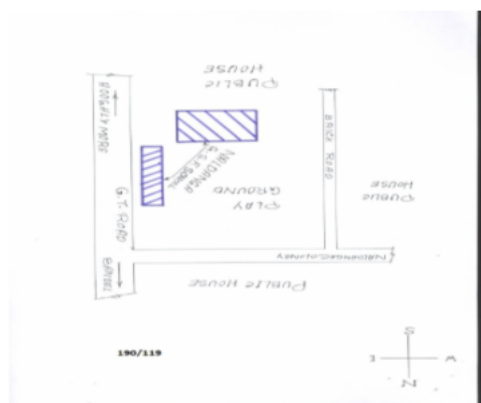

নির্বাচক নিবন্ধন আধিকারিকের স্বাক্ষর

Nazri Naksha

Google Map View

Polling Station Building Front View

Polling Station Front View

Cad View

Key MAP View

1 নাম : পিঙ্কি ভূইমালি স্বামীর নাম: সাধন ভূইমালি বাড়ির নং : n0001 বয়স : 38 লিঙ্গ : মহিলা	WOD2394476 ফটো উপলব্ধ	2 নাম : সাধন ভূইমালি পিতার নাম: অজিত ভূইমালি বাড়ির নং : n0001 বয়স : 48 লিঙ্গ : পুরুষ	WOD2394484 ফটো উপলব্ধ	3 নাম : দেবাশিশ সাঁতরা পিতার নাম: মাধব সাঁতরা বাড়ির নং : n0001 বয়স : 29 লিঙ্গ : পুরুষ	WOD2394419 ফটো উপলব্ধ
4 নাম : মিনতী সাঁতরা স্বামীর নাম: মাধব সাঁতরা বাড়ির নং : n0001 বয়স : 43 লিঙ্গ : মহিলা	WOD1946888 ফটো উপলব্ধ	5 নাম : মাধব সাঁতরা পিতার নাম: ভীষ্ম সাঁতরা বাড়ির নং : n0001 বয়স : 33 লিঙ্গ : পুরুষ	WOD1634435 ফটো উপলব্ধ	6 নাম : অভিজিৎ ভট্টাচার্য্য পিতার নাম: অরুণ কুমার ভট্টাচার্য্য বাড়ির নং : n0001 বয়স : 65 লিঙ্গ : পুরুষ	WB/39/271/476444 ফটো উপলব্ধ
7 নাম : তুলিকা চৌধুরী স্বামীর নাম: ত্রিদিপ চৌধুরী বাড়ির নং : n0001 বয়স : 44 লিঙ্গ : মহিলা	WOD1634377 ফটো উপলব্ধ	8 নাম : ত্রিদিপ চৌধুরী পিতার নাম: দীপ্তি বরন চৌধুরী বাড়ির নং : n0001 বয়স : 46 লিঙ্গ : পুরুষ	WOD1634369 ফটো উপলব্ধ	9 নাম : সীমা চৌধুরী স্বামীর নাম: দীপ্তি বরন চৌধুরী বাড়ির নং : n0001 বয়স : 66 লিঙ্গ : মহিলা	WOD1634385 ফটো উপলব্ধ
10 নাম : দীপ্তি বরন চৌধুরী পিতার নাম: অটল বিহারী চৌধুরী বাড়ির নং : n0001 বয়স : 76 লিঙ্গ : পুরুষ	WOD1634393 ফটো উপলব্ধ	11 নাম : টিংকু ঘোষ পিতার নাম: পরিমল ঘোষ বাড়ির নং : n0001 বয়স : 51 লিঙ্গ : পুরুষ	CHK2920239 ফটো উপলব্ধ	12 নাম : গায়ত্রী ঘোষ স্বামীর নাম: পরিমল ঘোষ বাড়ির নং : n0001 বয়স : 78 লিঙ্গ : মহিলা	WB/27/186/213502 ফটো উপলব্ধ
13 নাম : গৌতম চক্রবর্তী পিতার নাম: পুলিন চক্রবর্তী বাড়ির নং : n0001 বয়স : 58 লিঙ্গ : পুরুষ	CHK2364958 ফটো উপলব্ধ	14 নাম : চৈতালী গাঙ্গুলী পিতার নাম: দীপক আচার্য্য বাড়ির নং : n0106 বয়স : 39 লিঙ্গ : মহিলা	CHK2923761 ফটো উপলব্ধ	15 নাম : অশোকা আচার্য্য স্বামীর নাম: দীপক আচার্য্য বাড়ির নং : n0106 বয়স : 59 লিঙ্গ : মহিলা	WB/27/186/273094 ফটো উপলব্ধ
16 নাম : মলয় সাঁতরা পিতার নাম: মাধব সাঁতরা বাড়ির নং : 0001 বয়স : 27 লিঙ্গ : পুরুষ	WOD2670461 ফটো উপলব্ধ	17 নাম : সৌমী ভট্টাচার্য্য পিতার নাম: অভিজিৎ ভট্টাচার্য্য বাড়ির নং : 4/a বয়স : 31 লিঙ্গ : মহিলা	WOD2080893 ফটো উপলব্ধ	18 নাম : মমতা চক্রবর্তী স্বামীর নাম: পুলিন চক্রবর্তী বাড়ির নং : n0001 বয়স : 82 লিঙ্গ : মহিলা	WB/27/186/219409 ফটো উপলব্ধ
19 নাম : দেবাশিশ আচার্য্য পিতার নাম: মনোরঞ্জন আচার্য্য বাড়ির নং : n0001 বয়স : 53 লিঙ্গ : পুরুষ	WB/27/186/273172 ফটো উপলব্ধ	20 নাম : মীনা ঘোষ স্বামীর নাম: টিঙ্কু ঘোষ বাড়ির নং : n0001 বয়স : 42 লিঙ্গ : মহিলা	WOD2596716 ফটো উপলব্ধ	21 নাম : পিয়ালী আচার্য্য পিতার নাম: দীপক আচার্য্য বাড়ির নং : n0106 বয়স : 38 লিঙ্গ : মহিলা	CHK2923787 ফটো উপলব্ধ
22 নাম : টুম্পা আচার্য্য স্বামীর নাম: দেবাশিশ আচার্য্য বাড়ির নং : n0204 বয়স : 44 লিঙ্গ : মহিলা	WOD1806025 ফটো উপলব্ধ	23 নাম : অরুণ কুণ্ডু পিতার নাম: অনিল কুণ্ডু বাড়ির নং : n0008 বয়স : 62 লিঙ্গ : পুরুষ	WB/27/186/273601 ফটো উপলব্ধ	24 নাম : অমিত কুণ্ডু পিতার নাম: অনিল কুণ্ডু বাড়ির নং : n0008 বয়স : 51 লিঙ্গ : পুরুষ	WB/27/186/273621 ফটো উপলব্ধ
25 নাম : রমা কুণ্ডু স্বামীর নাম: বরেন্দ্র কুণ্ডু বাড়ির নং : n0008 বয়স : 46 লিঙ্গ : মহিলা	CHK2769669 ফটো উপলব্ধ	26 নাম : কবিতা কুণ্ডু স্বামীর নাম: অরুণ কুণ্ডু বাড়ির নং : n0008 বয়স : 44 লিঙ্গ : মহিলা	CHK1774694 ফটো উপলব্ধ	27 নাম : মাস্পি কুণ্ডু স্বামীর নাম: অমিত কুণ্ডু বাড়ির নং : n0008 বয়স : 35 লিঙ্গ : মহিলা	WOD1634336 ফটো উপলব্ধ
28 নাম : জিৎ কুণ্ডু পিতার নাম: অরুণ কুণ্ডু বাড়ির নং : n0008 বয়স : 28 লিঙ্গ : পুরুষ	WOD2520070 ফটো উপলব্ধ	Q 29 নাম : মৌসুমী কুণ্ডু স্বামীর নাম: জিৎ কুণ্ডু বাড়ির নং : n0008 বয়স : 25 লিঙ্গ : মহিলা	WOD2754240 ফটো উপলব্ধ	30 নাম : অমৃতা কুমারী স্বামীর নাম: অমৃতেশ রঞ্জন বাড়ির নং : n0202 বয়স : 42 লিঙ্গ : মহিলা	WOD1634450 ফটো উপলব্ধ