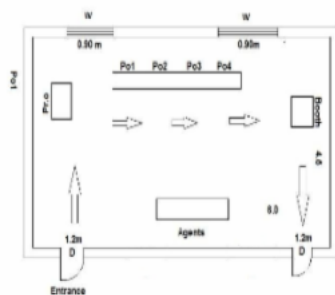

নির্বাচক নিবন্ধন আধিকারিকের স্বাক্ষর

Nazri Naksha

Google Map View

Polling Station Building Front View

Polling Station Front View

Cad View

Key MAP View

1 নাম : সুনীল সাউ পিতার নাম: সরজ সাউ বাড়ির নং : n0470 বয়স : 45 লিঙ্গ : পুরুষ ফটো উপলব্ধ	WB/24/164/051401	2 নাম : মীনা কুমারী স্বামীর নাম: ভুবন বাহাদুর বাড়ির নং : n0121 বয়স : 72 লিঙ্গ : মহিলা ফটো উপলব্ধ	CHK2378792	3 নাম : অমিত কুমার পিতার নাম: উমেশ প্রসাদ গুপ্তা বাড়ির নং : n0479 বয়স : 36 লিঙ্গ : পুরুষ ফটো উপলব্ধ	WOD1635606
4 নাম : অজিত কুমার পিতার নাম: উমেশ প্রসাদ গুপ্তা বাড়ির নং : n0480 বয়স : 33 লিঙ্গ : পুরুষ ফটো উপলব্ধ	WOD1806868	5 নাম : মালতী দেবী স্বামীর নাম: ঈশ্বর লাল বাড়ির নং : n0112 বয়স : 66 লিঙ্গ : মহিলা ফটো উপলব্ধ	CHK2651172	6 নাম : জীতেশ গুপ্ত পিতার নাম: দুর্গা প্রসাদ গুপ্ত বাড়ির নং : n0459 বয়স : 58 লিঙ্গ : পুরুষ ফটো উপলব্ধ	WB/20/137/481074
7 নাম : প্রিয়রঞ্জন লাল মায়ের নাম: মালতী দেবী বাড়ির নং : n0112 বয়স : 37 লিঙ্গ : পুরুষ ফটো উপলব্ধ	CHK2924488	8 নাম : অঞ্জলী দেবী স্বামীর নাম: অমর কুমার লাল বাড়ির নং : n0112 বয়স : 38 লিঙ্গ : মহিলা ফটো উপলব্ধ	WOD2312247	9 নাম : রামদেও পিতার নাম: বালচাঁদ বাড়ির নং : n0142 বয়স : 65 লিঙ্গ : পুরুষ ফটো উপলব্ধ	CHK2651388
10 নাম : হেমা সিং স্বামীর নাম: সুরজ সিং বাড়ির নং : n0142 বয়স : 40 লিঙ্গ : মহিলা ফটো উপলব্ধ	WOD1635721	11 নাম : পবন দেও কুমার পিতার নাম: রামদেও কুমার বাড়ির নং : n0142 বয়স : 37 লিঙ্গ : পুরুষ ফটো উপলব্ধ	WOD0482802	12 নাম : ঋতু দেবী স্বামীর নাম: পবন দেও কুমার বাড়ির নং : n0142 বয়স : 32 লিঙ্গ : মহিলা ফটো উপলব্ধ	WOD2395408
13 নাম : পুষ্পা দেবী স্বামীর নাম: রমন কুমার বাড়ির নং : n0142 বয়স : 32 লিঙ্গ : মহিলা ফটো উপলব্ধ	WOD2228682	Q 14 নাম : অনিল সাউ পিতার নাম: সরজ সাউ বাড়ির নং : বয়স : 49 লিঙ্গ : পুরুষ DELETED	KCL0092627	15 নাম : লক্ষী দেবী স্বামীর নাম: সরজ সাউ বাড়ির নং : n0470 বয়স : 76 লিঙ্গ : মহিলা ফটো উপলব্ধ	KCL2470599
16 নাম : সারদা দেবী স্বামীর নাম: রামেশ্বর সিং বাড়ির নং : n0439 বয়স : 61 লিঙ্গ : মহিলা ফটো উপলব্ধ	WB/27/186/399351	17 নাম : কাজল সিং পিতার নাম: রামেশ্বর সিং বাড়ির নং : n0439 বয়স : 29 লিঙ্গ : মহিলা Deleted After Application by Judicial Officers	WOD2521383	18 নাম : কুমারী আনন্দি পিতার নাম: রাম দেও বাড়ির নং : n0472 বয়স : 26 লিঙ্গ : মহিলা Deleted After Application by Judicial Officers	WOD2081883
19 নাম : অন্ন কুমারী স্বামীর নাম: অমিত কুমার বাড়ির নং : 479 বয়স : 33 লিঙ্গ : মহিলা ফটো উপলব্ধ	YSB0871376	20 নাম : অমর কুমার লাল পিতার নাম: ঈশ্বর লাল বাড়ির নং : এন0052 বয়স : 43 লিঙ্গ : পুরুষ ফটো উপলব্ধ	CHK2142214	21 নাম : মেহা গুপ্ত পিতার নাম: জীতেশ গুপ্ত বাড়ির নং : এন000 বয়স : 21 লিঙ্গ : মহিলা ফটো উপলব্ধ	WOD3190964
22 নাম : জিতেন সাউ পিতার নাম: সুনীল সাউ বাড়ির নং : এন0470 বয়স : 21 লিঙ্গ : পুরুষ ফটো উপলব্ধ	WOD3179355	23 নাম : শিখা অধিকারী স্বামীর নাম: বাসুদেব অধিকারী বাড়ির নং : n0002 বয়স : 67 লিঙ্গ : মহিলা ফটো উপলব্ধ	CHK1525831	24 নাম : বিধান অধিকারী পিতার নাম: বাসুদেব অধিকারী বাড়ির নং : n0002 বয়স : 50 লিঙ্গ : পুরুষ ফটো উপলব্ধ	CHK2376424
25 নাম : মৌসুমী অধিকারী পিতার নাম: বাসুদেব অধিকারী বাড়ির নং : n0002 বয়স : 48 লিঙ্গ : মহিলা ফটো উপলব্ধ	CHK1526904	26 নাম : চন্দ্রা অধিকারী পিতার নাম: বাসুদেব অধিকারী বাড়ির নং : n0002 বয়স : 45 লিঙ্গ : মহিলা ফটো উপলব্ধ	CHK2924405	27 নাম : রাজ কুমার আহির পিতার নাম: রাজমন আহির বাড়ির নং : n0389 বয়স : 55 লিঙ্গ : পুরুষ ফটো উপলব্ধ	CHK2771129
28 নাম : অরুণ আহির পিতার নাম: রাজকুমার আহির বাড়ির নং : n0389 বয়স : 30 লিঙ্গ : পুরুষ ফটো উপলব্ধ	WOD2228591	29 নাম : শান্তা উইলসন স্বামীর নাম: এসটিন অ্যসলে উইলসন বাড়ির নং : n0381 বয়স : 66 লিঙ্গ : মহিলা ফটো উপলব্ধ	WB/27/186/276199	30 নাম : কুহেলী উইলসন স্বামীর নাম: এসটিনী উইলসন বাড়ির নং : n0381 বয়স : 35 লিঙ্গ : মহিলা ফটো উপলব্ধ	WOD2228740