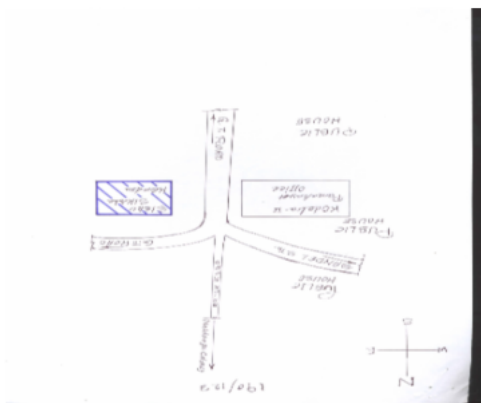

## নির্বাচক তালিকা 2026 S25 পশ্চিমবঙ্গ

বিধানসভা নির্বাচনক্ষেত্রের নং, নাম ও সংরক্ষণের স্থিতি : 190 - চুঁচুড়া (সাধারণ)		অংশ নং : 123			
বিধানসভা নির্বাচনক্ষেত্রটি যে লোকসভা নির্বাচনক্ষেত্রের / ক্ষেত্রসমূহের অন্তর্ভুক্ত তার নং, নাম ও সংরক্ষণ স্থিতি : 28 - হুগলী (সাধারণ)					
1. সংশোধনের পূর্ণ বিবরণ					
সংশোধনের বৎসর :	2026	নির্বাচক তালিকার পরিচিতি :			
ভিত্তি তারিখ :	01-01-2026	বিশেষ নিবিড় সংশোধন ২০২৬ এর চূড়ান্ত ভোটার তালিকার সহিত 09-04-2026 তারিখ অবধি সংশোধিত নির্বাচক তালিকা			
সংশোধনের প্রকৃতি :	ধারাবাহিক সংশোধন 2026				
প্রকাশনার তারিখ :	09-04-2026				
2. অংশ ও নির্বাচনী এলাকার পূর্ণ বিবরণ :					
অংশের ভাগ নং ও নাম :					
1-কোদালিয়া					
2-বিদ্যাসাগর কলোনী					
3-বৈশাখী সরণী					
4-অরবিন্দপল্লী					
5-কোদালিয়া দক্ষিণ					
	প্রধান শহর/গ্রাম	: কোদালিয়া (সি টি)			
	ওয়ার্ড	:			
	থানা	: চুঁচুড়া			
	গ্রাম পঞ্চায়েত	: কোদালিয়া - 2			
	ব্লক	: চুঁচুড়া-মগরা			
	মহকুমা	: হুগলী সদর			
	জেলা	: হুগলী			
	পিন	: 712123			
3. ভোট গ্রহন কেন্দ্রের পূর্ণ বিবরণ :					
ভোট গ্রহন কেন্দ্রের নং, নাম :	ভোট গ্রহন কেন্দ্রের শ্রেণী :		গ্রামীণ		
123 - কোদালিয়া শিশু শিক্ষা কেন্দ্র	এই অংশে সহায়ক ভোটগ্রহন কেন্দ্রের সংখ্যা		0		
ভোট গ্রহন কেন্দ্রের ঠিকানা :	:				
কোদালিয়া শিশু শিক্ষা কেন্দ্র, -রুম-1, কোদালিয়া শিশু শিক্ষা কেন্দ্র					
4. নির্বাচকের সংখ্যা :					
প্রথম ক্রমিক নং	শেষ ক্রমিক নং	মোট সংখ্যা			
		পুরুষ	মহিলা	তৃতীয় লিঙ্গ	মোট
1	1148	544	551	0	1095

### Google Map View