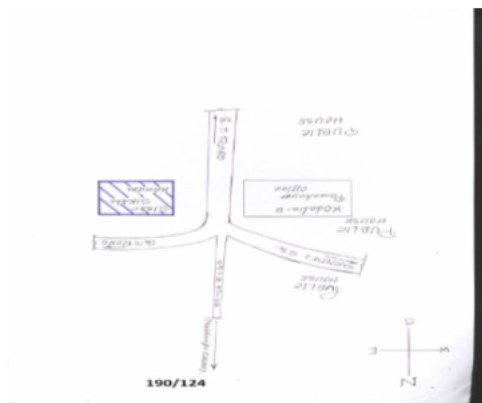

Nazri Naksha