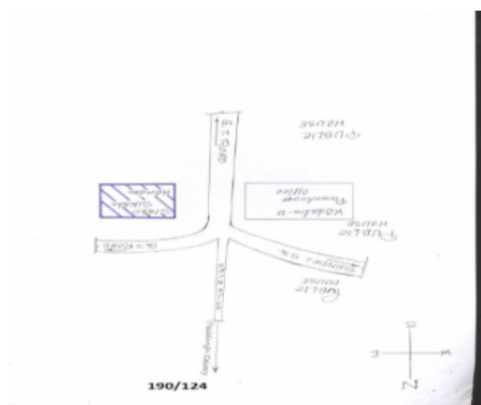

Key MAP View