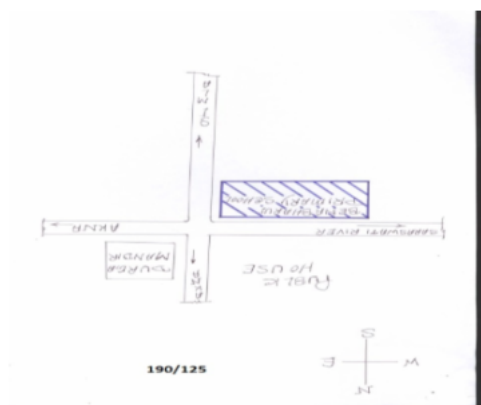

নির্বাচক নিবন্ধন আধিকারিকের স্বাক্ষর

Nazri Naksha

Google Map View

Polling Station Building Front View

Polling Station Front View

Cad View

Key MAP View

1 নাম : সুমন দেবী স্বামীর নাম: হরে রাম সাউ বাড়ির নং : n0191 বয়স : 33 লিঙ্গ : মহিলা	WOD2713352 ফটো উপলব্ধ	2 নাম : গীতা গোমেস্তা স্বামীর নাম: জগদীশ মজুমদার বাড়ির নং : এন000 বয়স : 44 লিঙ্গ : মহিলা	CHK2944346 ফটো উপলব্ধ	3 নাম : রঞ্জিত রাজবংশী পিতার নাম: বালেশ্বর রাজবংশী বাড়ির নং : n0203 বয়স : 41 লিঙ্গ : পুরুষ	CHK2953305 ফটো উপলব্ধ
4 নাম : নির্মালা রাজবংশী স্বামীর নাম: রণজিৎ রাজবংশী বাড়ির নং : N0203 বয়স : 35 লিঙ্গ : মহিলা	WOD2864254 ফটো উপলব্ধ	5 নাম : প্রসেনজিৎ ওরাও মায়ের নাম: সবিতা ওরাও বাড়ির নং : N0108 বয়স : 24 লিঙ্গ : পুরুষ	WOD2865210 ফটো উপলব্ধ	6 নাম : রিফিক ওরাও পিতার নাম: কার্তিক ওরাও বাড়ির নং : n0194 বয়স : 26 লিঙ্গ : মহিলা	WOD2713386 ফটো উপলব্ধ
7 নাম : বিশুজিৎ ওরাও পিতার নাম: নকীল ওরাও বাড়ির নং : এন000 বয়স : 23 লিঙ্গ : পুরুষ	WOD3019619 ফটো উপলব্ধ	8 নাম : সঞ্জয় ওরাও মায়ের নাম: মনসা ওরাও বাড়ির নং : এন0112 বয়স : 24 লিঙ্গ : পুরুষ	WOD3123494 ফটো উপলব্ধ	9 নাম : পূজা ওরাও স্বামীর নাম: সঞ্জয় ওরাও বাড়ির নং : এন000 বয়স : 24 লিঙ্গ : মহিলা	WOD3190139 ফটো উপলব্ধ
10 নাম : আশু কুর্মি পিতার নাম: মুখলাল কুর্মি বাড়ির নং : n0159 বয়স : 42 লিঙ্গ : পুরুষ	KNS1262674 ফটো উপলব্ধ	11 নাম : রাখী কুর্মি স্বামীর নাম: আশু কুর্মি বাড়ির নং : n0160 বয়স : 38 লিঙ্গ : মহিলা	UNF1141142 ফটো উপলব্ধ	12 নাম : তারক কুর্মি পিতার নাম: কালো কুর্মি বাড়ির নং : n0162 বয়স : 45 লিঙ্গ : পুরুষ	KNS2060127 ফটো উপলব্ধ
13 নাম : নূতন কুর্মি স্বামীর নাম: তারক কুর্মি বাড়ির নং : n0161 বয়স : 39 লিঙ্গ : মহিলা	WOD2083392 ফটো উপলব্ধ	14 নাম : লিপিকা গাইন স্বামীর নাম: মিলন গাইন বাড়ির নং : এন0108 বয়স : 33 লিঙ্গ : মহিলা	WOD3127271 ফটো উপলব্ধ	15 নাম : মিলন গাইন পিতার নাম: চিত্তরঞ্জন গাইন বাড়ির নং : এন0108 বয়স : 33 লিঙ্গ : পুরুষ	WOD3127313 ফটো উপলব্ধ
16 নাম : তনয় গাইন পিতার নাম: মিলন গাইন বাড়ির নং : এন000 বয়স : 20 লিঙ্গ : পুরুষ	WOD3234861 ফটো উপলব্ধ	17 নাম : শিশির ঘোষ পিতার নাম: রাখামাধব ঘোষ বাড়ির নং : n0076 বয়স : 60 লিঙ্গ : পুরুষ	WOD1901248 ফটো উপলব্ধ	18 নাম : সুমিত্রা ঘোষ স্বামীর নাম: শিশির ঘোষ বাড়ির নং : n0077 বয়স : 49 লিঙ্গ : মহিলা	WB/10/067/459940 ফটো উপলব্ধ
19 নাম : আরতী দাস স্বামীর নাম: মোহন লাল দাস বাড়ির নং : n0011 বয়স : 66 লিঙ্গ : মহিলা	CHK2925634 ফটো উপলব্ধ	20 নাম : বিজয় দাস পিতার নাম: মোহন লাল দাস বাড়ির নং : আকনা পূর্বা পারা বয়স : 49 লিঙ্গ : পুরুষ	CHK2381374 ফটো উপলব্ধ	21 নাম : শুভ্রা দাস স্বামীর নাম: বিজয় দাস বাড়ির নং : আকনা পূর্বা পারা বয়স : 55 লিঙ্গ : মহিলা	CHK2381382 ফটো উপলব্ধ
22 নাম : সুজয়কুমার দাস পিতার নাম: মোহনলাল দাস বাড়ির নং : n0011 বয়স : 41 লিঙ্গ : পুরুষ	CHK2652477 ফটো উপলব্ধ	23 নাম : পম্পা দাস স্বামীর নাম: সুজন দাস বাড়ির নং : n0011 বয়স : 39 লিঙ্গ : মহিলা	CHK2925659 ফটো উপলব্ধ	24 নাম : জয়দেব দাস পিতার নাম: ঘনশ্যাম দাস বাড়ির নং : n0017 বয়স : 70 লিঙ্গ : পুরুষ	WB/27/186/276448 ফটো উপলব্ধ
25 নাম : রাখী দাস স্বামীর নাম: জয়দেব দাস বাড়ির নং : n0017 বয়স : 65 লিঙ্গ : মহিলা	WB/27/186/276452 ফটো উপলব্ধ	26 নাম : বাপী দাস পিতার নাম: জয়দেব দাস বাড়ির নং : n0017 বয়স : 50 লিঙ্গ : পুরুষ	WB/27/186/276380 ফটো উপলব্ধ	27 নাম : মিঠু দাস স্বামীর নাম: বাপী দাস বাড়ির নং : n0017 বয়স : 50 লিঙ্গ : মহিলা	WB/27/186/276451 ফটো উপলব্ধ
28 নাম : রানু দাস পিতার নাম: বাপী দাস বাড়ির নং : n0017 বয়স : 30 লিঙ্গ : পুরুষ	WOD2229789 ফটো উপলব্ধ	29 নাম : নবকুমার দাস পিতার নাম: জয়দেব দাস বাড়ির নং : n0017 বয়স : 43 লিঙ্গ : পুরুষ	CHK2381424 ফটো উপলব্ধ	30 নাম : শৈবা দাস স্বামীর নাম: নবকুমার দাস বাড়ির নং : n0017 বয়স : 44 লিঙ্গ : মহিলা	CHK2383107 ফটো উপলব্ধ