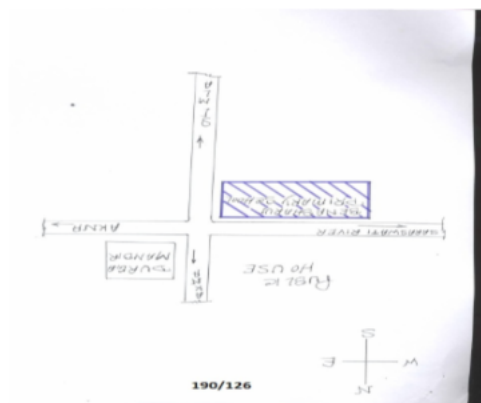

নির্বাচক নিবন্ধন আধিকারিকের স্বাক্ষর

Nazri Naksha

Google Map View

Polling Station Building Front View

Polling Station Front View

Cad View

Key MAP View

বিধানসভা নির্বাচনক্ষেত্রের নং, নাম : 190-চুঁচুড়া
ভাগ নং, নাম : 1-বেনাভারুই রায়পাড়া ও ঠাকুর তলা