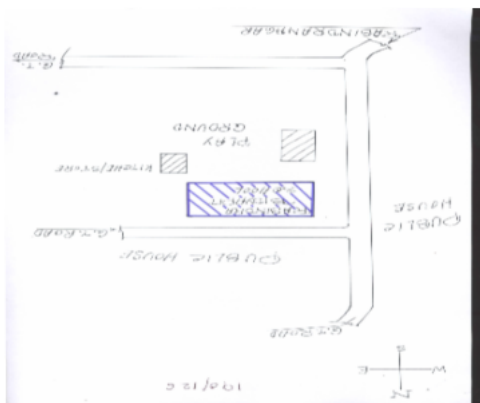

নির্বাচক নিবন্ধন আধিকারিকের স্বাক্ষর

Nazri Naksha

Google Map View

Polling Station Building Front View

Polling Station Front View

Cad View

Key MAP View

বিধানসভা নির্বাচনক্ষেত্রের নং, নাম : 190-চুঁচুড়া
ভাগ নং, নাম : 1-বেনাভারুই রায়পাড়া ও ঠাকুর তলা