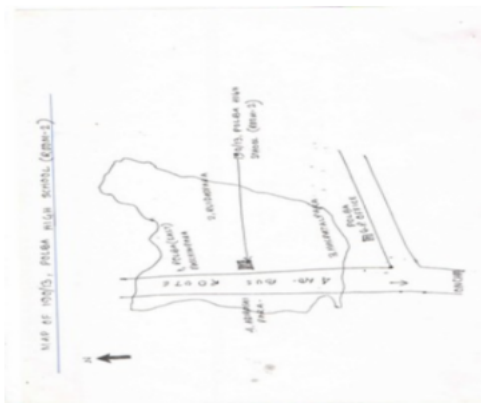

Nazri Naksha