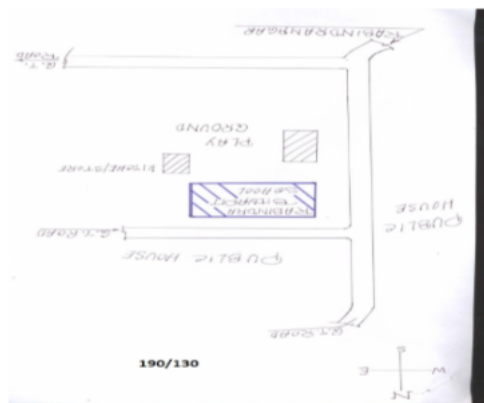

Nazri Naksha