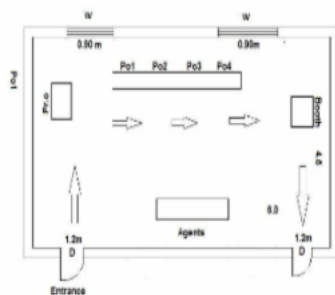

নির্বাচক নিবন্ধন আধিকারিকের স্বাক্ষর

Nazri Naksha

Google Map View

Polling Station Building Front View

Polling Station Front View

Cad View

Key MAP View

1 নাম : রিনিকা বালা পিতার নাম: বাবুল বালা বাড়ির নং : এন000 বয়স : 25 লিঙ্গ : মহিলা	WOD3012242	2 নাম : নন্দিতা মন্ডল পিতার নাম: গৌতম মন্ডল বাড়ির নং : এন000 বয়স : 23 লিঙ্গ : মহিলা	WOD3012275	Q 3 নাম : সুস্মিতা ভক্ত স্বামীর নাম: অসীম ভক্ত বাড়ির নং : কানিতা ভক্তা বয়স : 28 লিঙ্গ : মহিলা	WOD3012267
4 নাম : কৃষ্ণা বড়াল স্বামীর নাম: বাবুল বড়াল বাড়ির নং : এন000 বয়স : 45 লিঙ্গ : মহিলা	WOD3012515	5 নাম : শীলা সরকার স্বামীর নাম: স্বপন সরকার বাড়ির নং : এন000 বয়স : 47 লিঙ্গ : মহিলা	WOD3012291	6 নাম : বাম্পা দাস স্বামীর নাম: সুশান্ত দাস বাড়ির নং : এন000 বয়স : 36 লিঙ্গ : মহিলা	WOD3012358
7 নাম : অনুরাধা বড়াল পিতার নাম: বাবুল বড়াল বাড়ির নং : এন000 বয়স : 23 লিঙ্গ : মহিলা	WOD3012499	8 নাম : রাহুল রায় পিতার নাম: মেঘনাথ রায় বাড়ির নং : এন000 বয়স : 24 লিঙ্গ : পুরুষ	WOD3012382	9 নাম : তানিয়া বড়াল স্বামীর নাম: সুবোধ বড়াল বাড়ির নং : এন000 বয়স : 27 লিঙ্গ : মহিলা	WOD3012317
10 নাম : বীনা হালদার হাজরা স্বামীর নাম: সুরজিৎ হাজরা বাড়ির নং : n0444 বয়স : 35 লিঙ্গ : মহিলা	WOD2714178	11 নাম : মধুসূদন অধিকারী পিতার নাম: কমলেশ অধিকারী বাড়ির নং : 123 বয়স : 56 লিঙ্গ : পুরুষ	CHK2190767	12 নাম : নারায়ন অধিকারী পিতার নাম: কান্তিলাল অধিকারী বাড়ির নং : n0370 বয়স : 37 লিঙ্গ : পুরুষ	WOD2312718
13 নাম : রত্না অধিকারী স্বামীর নাম: নারায়ন অধিকারী বাড়ির নং : n0369 বয়স : 35 লিঙ্গ : মহিলা	WOD2397412	14 নাম : জ্যোৎস্না অধিকারী স্বামীর নাম: মিহির অধিকারী বাড়ির নং : n0097 বয়স : 76 লিঙ্গ : মহিলা	WB/27/186/339803	15 নাম : অরুণ অধিকারী পিতার নাম: মিহির অধিকারী বাড়ির নং : n0097 বয়স : 44 লিঙ্গ : পুরুষ	CHK2172823
16 নাম : রীতা অধিকারী স্বামীর নাম: অরুণ অধিকারী বাড়ির নং : n0097 বয়স : 33 লিঙ্গ : মহিলা	WOD1948934	17 নাম : মানস আইচ পিতার নাম: মঙ্গল আইচ বাড়ির নং : এন0000 বয়স : 50 লিঙ্গ : পুরুষ	WB/27/186/333512	18 নাম : সোমা আইচ স্বামীর নাম: মানস আইচ বাড়ির নং : এন0000 বয়স : 39 লিঙ্গ : মহিলা	CHK2788800
19 নাম : প্রবীর আইচ পিতার নাম: পরিতোষ আইচ বাড়ির নং : এন0062 বয়স : 22 লিঙ্গ : পুরুষ	WOD3127263	20 নাম : দীপা কীর্তনীয়া আইচ স্বামীর নাম: সুকদেব আইচ বাড়ির নং : এন0062 বয়স : 28 লিঙ্গ : মহিলা	WOD2540953	21 নাম : আনু আইচ স্বামীর নাম: পরিতোষ আইচ বাড়ির নং : n0299 বয়স : 39 লিঙ্গ : মহিলা	CHK2774263
22 নাম : শিপ্রা দে স্বামীর নাম: নির্মল দে বাড়ির নং : n0062 বয়স : 38 লিঙ্গ : মহিলা	CHK2926681	23 নাম : সুমন আইচ পিতার নাম: সুভাষ আইচ বাড়ির নং : n0062 বয়স : 31 লিঙ্গ : পুরুষ	WOD2084721	24 নাম : রুক্মিণী আইচ স্বামীর নাম: সুভাষ আইচ বাড়ির নং : n0062 বয়স : 56 লিঙ্গ : মহিলা	WB/27/186/339274
25 নাম : পরিতোষ আইচ পিতার নাম: সকানাথ আইচ বাড়ির নং : n0062 বয়স : 57 লিঙ্গ : পুরুষ	WB/27/186/339163	26 নাম : শুকদেব আইচ পিতার নাম: সুখরঞ্জন আইচ বাড়ির নং : n0062 বয়স : 31 লিঙ্গ : পুরুষ	WOD2084549	27 নাম : সুখরঞ্জন আইচ পিতার নাম: সকানাথ আইচ বাড়ির নং : n0062 বয়স : 61 লিঙ্গ : পুরুষ	WB/27/186/339565
28 নাম : শুক্লা আইচ স্বামীর নাম: তাপস আইচ বাড়ির নং : n0026 বয়স : 44 লিঙ্গ : মহিলা	WOD0514059	29 নাম : তাপস আইচ পিতার নাম: যোগেশ আইচ বাড়ির নং : n0026 বয়স : 52 লিঙ্গ : পুরুষ	WB/27/186/339888	30 নাম : সুরজিৎ আইচ পিতার নাম: সুখরঞ্জন আইচ বাড়ির নং : n0443 বয়স : 28 লিঙ্গ : পুরুষ	WOD2714145