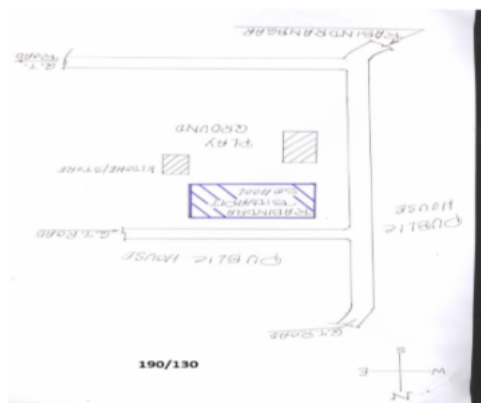

নির্বাচক নিবন্ধন আধিকারিকের স্বাক্ষর

Nazri Naksha

Google Map View

Polling Station Building Front View

Polling Station Front View

Cad View

Key MAP View

1 নাম : রিনিকা বালা পিতার নাম: বাবুল বালা বাড়ির নং : এন000 বয়স : 25 লিঙ্গ : মহিলা	WOD3012242	2 নাম : নন্দিতা মন্ডল পিতার নাম: গৌতম মন্ডল বাড়ির নং : এন000 বয়স : 23 লিঙ্গ : মহিলা	WOD3012275	Q 3 নাম : সুস্মিতা ভক্ত স্বামীর নাম: অসীম ভক্ত বাড়ির নং : কানিতা ভক্তা বয়স : 28 লিঙ্গ : মহিলা	WOD3012267
4 নাম : কৃষ্ণা বড়াল স্বামীর নাম: বাবুল বড়াল বাড়ির নং : এন000 বয়স : 45 লিঙ্গ : মহিলা	WOD3012515	5 নাম : শীলা সরকার স্বামীর নাম: স্বপন সরকার বাড়ির নং : এন000 বয়স : 47 লিঙ্গ : মহিলা	WOD3012291	6 নাম : বাম্পা দাস স্বামীর নাম: সুশান্ত দাস বাড়ির নং : এন000 বয়স : 36 লিঙ্গ : মহিলা	WOD3012358
7 নাম : অনুরাধা বড়াল পিতার নাম: বাবুল বড়াল বাড়ির নং : এন000 বয়স : 23 লিঙ্গ : মহিলা	WOD3012499	8 নাম : রাহুল রায় পিতার নাম: মেঘনাথ রায় বাড়ির নং : এন000 বয়স : 24 লিঙ্গ : পুরুষ	WOD3012382	9 নাম : তানিয়া বড়াল স্বামীর নাম: সুবোধ বড়াল বাড়ির নং : এন000 বয়স : 27 লিঙ্গ : মহিলা	WOD3012317
10 নাম : বীনা হালদার হাজরা স্বামীর নাম: সুরজিৎ হাজরা বাড়ির নং : n0444 বয়স : 35 লিঙ্গ : মহিলা	WOD2714178	11 নাম : মধুসূদন অধিকারী পিতার নাম: কমলেশ অধিকারী বাড়ির নং : 123 বয়স : 56 লিঙ্গ : পুরুষ	CHK2190767	12 নাম : নারায়ন অধিকারী পিতার নাম: কান্তিলাল অধিকারী বাড়ির নং : n0370 বয়স : 37 লিঙ্গ : পুরুষ	WOD2312718
13 নাম : রত্না অধিকারী স্বামীর নাম: নারায়ন অধিকারী বাড়ির নং : n0369 বয়স : 35 লিঙ্গ : মহিলা	WOD2397412	14 নাম : জ্যোৎস্না অধিকারী স্বামীর নাম: মিহির অধিকারী বাড়ির নং : n0097 বয়স : 76 লিঙ্গ : মহিলা	WB/27/186/339803	15 নাম : অরুণ অধিকারী পিতার নাম: মিহির অধিকারী বাড়ির নং : n0097 বয়স : 44 লিঙ্গ : পুরুষ	CHK2172823
16 নাম : রীতা অধিকারী স্বামীর নাম: অরুণ অধিকারী বাড়ির নং : n0097 বয়স : 33 লিঙ্গ : মহিলা	WOD1948934	17 নাম : মানস আইচ পিতার নাম: মঙ্গল আইচ বাড়ির নং : এন0000 বয়স : 50 লিঙ্গ : পুরুষ	WB/27/186/333512	18 নাম : সোমা আইচ স্বামীর নাম: মানস আইচ বাড়ির নং : এন0000 বয়স : 39 লিঙ্গ : মহিলা	CHK2788800
19 নাম : প্রবীর আইচ পিতার নাম: পরিতোষ আইচ বাড়ির নং : এন0062 বয়স : 22 লিঙ্গ : পুরুষ	WOD3127263	20 নাম : দীপা কীর্তনীয়া আইচ স্বামীর নাম: সুকদেব আইচ বাড়ির নং : এন0062 বয়স : 28 লিঙ্গ : মহিলা	WOD2540953	21 নাম : আনু আইচ স্বামীর নাম: পরিতোষ আইচ বাড়ির নং : n0299 বয়স : 39 লিঙ্গ : মহিলা	CHK2774263
22 নাম : শিপ্রা দে স্বামীর নাম: নির্মল দে বাড়ির নং : n0062 বয়স : 38 লিঙ্গ : মহিলা	CHK2926681	23 নাম : সুমন আইচ পিতার নাম: সুভাষ আইচ বাড়ির নং : n0062 বয়স : 31 লিঙ্গ : পুরুষ	WOD2084721	24 নাম : রুক্মিণী আইচ স্বামীর নাম: সুভাষ আইচ বাড়ির নং : n0062 বয়স : 56 লিঙ্গ : মহিলা	WB/27/186/339274
25 নাম : পরিতোষ আইচ পিতার নাম: সকানাথ আইচ বাড়ির নং : n0062 বয়স : 57 লিঙ্গ : পুরুষ	WB/27/186/339163	26 নাম : শুকদেব আইচ পিতার নাম: সুখরঞ্জন আইচ বাড়ির নং : n0062 বয়স : 31 লিঙ্গ : পুরুষ	WOD2084549	27 নাম : সুখরঞ্জন আইচ পিতার নাম: সকানাথ আইচ বাড়ির নং : n0062 বয়স : 61 লিঙ্গ : পুরুষ	WB/27/186/339565
28 নাম : শুক্লা আইচ স্বামীর নাম: তাপস আইচ বাড়ির নং : n0026 বয়স : 44 লিঙ্গ : মহিলা	WOD0514059	29 নাম : তাপস আইচ পিতার নাম: যোগেশ আইচ বাড়ির নং : n0026 বয়স : 52 লিঙ্গ : পুরুষ	WB/27/186/339888	30 নাম : সুরজিৎ আইচ পিতার নাম: সুখরঞ্জন আইচ বাড়ির নং : n0443 বয়স : 28 লিঙ্গ : পুরুষ	WOD2714145