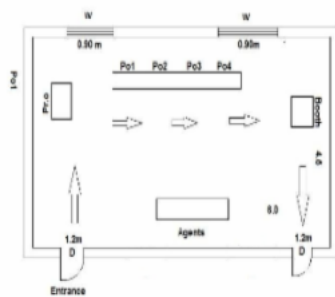

নির্বাচক নিবন্ধন আধিকারিকের স্বাক্ষর

Nazri Naksha

Google Map View

Polling Station Building Front View

Polling Station Front View

Cad View

Key MAP View

1 নাম : বেলা হালদার স্বামীর নাম : ব্রজনাথ হালদার বাড়ির নং : 181 বয়স : 50 লিঙ্গ : মহিলা	CHK0066506 ফটো উপলব্ধ	2 নাম : বিপ্লব দাস পিতার নাম : তারাপদ দাস বাড়ির নং : n0026 বয়স : 46 লিঙ্গ : পুরুষ	CHK1524651 ফটো উপলব্ধ	3 নাম : অনিমা দাস স্বামীর নাম : বিপ্লব দাস বাড়ির নং : n0026 বয়স : 37 লিঙ্গ : মহিলা	WOD1639970 ফটো উপলব্ধ
4 নাম : সাগর দাস পিতার নাম : তারাপদ দাস বাড়ির নং : n0026 বয়স : 40 লিঙ্গ : পুরুষ	CHK2927143 ফটো উপলব্ধ	5 নাম : সুকদেব বীট মায়ের নাম : গোলকচন্দ্র বীট বাড়ির নং : n0198 বয়স : 49 লিঙ্গ : পুরুষ	CHK0067116 ফটো উপলব্ধ	6 নাম : সীমা বীট স্বামীর নাম : সুকদেব বীট বাড়ির নং : n0195 বয়স : 42 লিঙ্গ : মহিলা	CHK2389815 ফটো উপলব্ধ
7 নাম : রথেশী মন্ডল স্বামীর নাম : সর্বেশ্বর মন্ডল বাড়ির নং : n0194 বয়স : 36 লিঙ্গ : মহিলা	WOD1640051 ফটো উপলব্ধ	8 নাম : সর্বেশ্বর মন্ডল পিতার নাম : গৌর মন্ডল বাড়ির নং : n0194 বয়স : 46 লিঙ্গ : পুরুষ	CHK1697499 ফটো উপলব্ধ	9 নাম : লক্ষেশ্বর মন্ডল পিতার নাম : গৌর মন্ডল বাড়ির নং : n0193 বয়স : 48 লিঙ্গ : পুরুষ	CHK1697515 ফটো উপলব্ধ
10 নাম : রাজু হালদার মায়ের নাম : বেলা হালদার বাড়ির নং : N0026 বয়স : 24 লিঙ্গ : পুরুষ	WOD2874212 ফটো উপলব্ধ	11 নাম : অতিথী মিত্রী দাস স্বামীর নাম : সাগর দাস বাড়ির নং : N0026 বয়স : 26 লিঙ্গ : মহিলা	WOD2874493 ফটো উপলব্ধ	12 নাম : গুণ্ড বীট পিতার নাম : সুকদেব বীট বাড়ির নং : 198 বয়স : 27 লিঙ্গ : পুরুষ	WOD2632180 ফটো উপলব্ধ
13 নাম : মান্নি বড়াল পিতার নাম : অশোক বড়াল বাড়ির নং : এন000 বয়স : 23 লিঙ্গ : মহিলা	WOD3012978 ফটো উপলব্ধ	14 নাম : পজা সাহু স্বামীর নাম : অমিত কুমার সাহু বাড়ির নং : এন000 বয়স : 20 লিঙ্গ : মহিলা	WOD3012796 ফটো উপলব্ধ	15 নাম : মনীন্দ্র বর্মণ পিতার নাম : রবি বর্মণ বাড়ির নং : এন000 বয়স : 68 লিঙ্গ : পুরুষ	WOD3224979 ফটো উপলব্ধ
16 নাম : শেফালী বর্মণ স্বামীর নাম : মনীন্দ্র বর্মণ বাড়ির নং : এন000 বয়স : 57 লিঙ্গ : মহিলা	CHK1525898 ফটো উপলব্ধ	17 নাম : বন্দনা বীট স্বামীর নাম : রবীন বীট বাড়ির নং : n0196 বয়স : 43 লিঙ্গ : মহিলা	CHK2389823 ফটো উপলব্ধ	18 নাম : কার্তিক বর্মণ পিতার নাম : মনীন্দ্র বর্মণ বাড়ির নং : এন000 বয়স : 31 লিঙ্গ : পুরুষ	WOD2082238 ফটো উপলব্ধ
19 নাম : মিতালী স্বামীর নাম : কার্তিক বর্মণ বাড়ির নং : এন000 বয়স : 27 লিঙ্গ : মহিলা	WOD2630861 ফটো উপলব্ধ	20 নাম : সমনা হালদার বীট স্বামীর নাম : গুণ্ড বীট বাড়ির নং : এন000 বয়স : 27 লিঙ্গ : মহিলা	WOD3231735 ফটো উপলব্ধ	21 নাম : সানি বিট পিতার নাম : সুকদেব বিট বাড়ির নং : এন000 বয়স : 21 লিঙ্গ : পুরুষ	WOD3188216 ফটো উপলব্ধ
22 নাম : মানব দাস পিতার নাম : বিপ্লব দাস বাড়ির নং : এন000 বয়স : 21 লিঙ্গ : পুরুষ	WOD3180833 ফটো উপলব্ধ	23 নাম : শ্যামল অধিকারী পিতার নাম : নরেন অধিকারী বাড়ির নং : n0007 বয়স : 55 লিঙ্গ : পুরুষ	WB/27/186/269586 ফটো উপলব্ধ	24 নাম : প্রিয়ান্বিতা অধিকারী পিতার নাম : শ্যামল অধিকারী বাড়ির নং : N0007 বয়স : 24 লিঙ্গ : মহিলা	WOD2874154 ফটো উপলব্ধ
25 নাম : পৌরী অধিকারী স্বামীর নাম : শ্যামল অধিকারী বাড়ির নং : n0007 বয়স : 43 লিঙ্গ : মহিলা	CHK2174340 ফটো উপলব্ধ	26 নাম : পলাশ ওবা পিতার নাম : আম্মাল চন্দ্র ওবা বাড়ির নং : 1 বয়স : 31 লিঙ্গ : পুরুষ	UUD1593946 ফটো উপলব্ধ	27 নাম : অঙ্কিতা মন্ডল স্বামীর নাম : রমেন মন্ডল বাড়ির নং : এন0078 বয়স : 25 লিঙ্গ : মহিলা	WOD3128071 ফটো উপলব্ধ
28 নাম : সন্তু কুন্ডু পিতার নাম : স্বপন কুন্ডু বাড়ির নং : n0078 বয়স : 31 লিঙ্গ : পুরুষ	WOD2398295 ফটো উপলব্ধ	29 নাম : শম্পিতা কুন্ডু পিতার নাম : স্বপন কুন্ডু বাড়ির নং : n0078 বয়স : 33 লিঙ্গ : মহিলা	WOD2398287 ফটো উপলব্ধ	30 নাম : স্বপ্না কুন্ডু স্বামীর নাম : স্বপন কুন্ডু বাড়ির নং : n0078 বয়স : 55 লিঙ্গ : মহিলা	WB/27/186/342719 ফটো উপলব্ধ