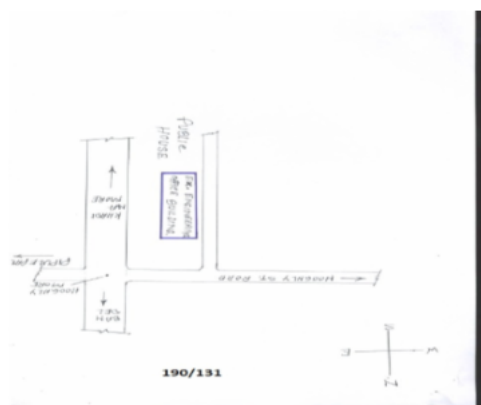

নির্বাচক নিবন্ধন আধিকারিকের স্বাক্ষর

Nazri Naksha

Google Map View

Polling Station Building Front View

Polling Station Front View

Cad View

Key MAP View

1 নাম : বেলা হালদার স্বামীর নাম : ব্রজনাথ হালদার বাড়ির নং : 181 বয়স : 50 লিঙ্গ : মহিলা	CHK0066506 ফটো উপলব্ধ	2 নাম : বিপ্লব দাস পিতার নাম : তারাপদ দাস বাড়ির নং : n0026 বয়স : 46 লিঙ্গ : পুরুষ	CHK1524651 ফটো উপলব্ধ	3 নাম : অনিমা দাস স্বামীর নাম : বিপ্লব দাস বাড়ির নং : n0026 বয়স : 37 লিঙ্গ : মহিলা	WOD1639970 ফটো উপলব্ধ
4 নাম : সাগর দাস পিতার নাম : তারাপদ দাস বাড়ির নং : n0026 বয়স : 40 লিঙ্গ : পুরুষ	CHK2927143 ফটো উপলব্ধ	5 নাম : সুকদেব বীট মায়ের নাম : গোলকচন্দ্র বীট বাড়ির নং : n0198 বয়স : 49 লিঙ্গ : পুরুষ	CHK0067116 ফটো উপলব্ধ	6 নাম : সীমা বীট স্বামীর নাম : সুকদেব বীট বাড়ির নং : n0195 বয়স : 42 লিঙ্গ : মহিলা	CHK2389815 ফটো উপলব্ধ
7 নাম : রথেশী মন্ডল স্বামীর নাম : সর্বেশ্বর মন্ডল বাড়ির নং : n0194 বয়স : 36 লিঙ্গ : মহিলা	WOD1640051 ফটো উপলব্ধ	8 নাম : সর্বেশ্বর মন্ডল পিতার নাম : গৌর মন্ডল বাড়ির নং : n0194 বয়স : 46 লিঙ্গ : পুরুষ	CHK1697499 ফটো উপলব্ধ	9 নাম : লক্ষেশ্বর মন্ডল পিতার নাম : গৌর মন্ডল বাড়ির নং : n0193 বয়স : 48 লিঙ্গ : পুরুষ	CHK1697515 ফটো উপলব্ধ
10 নাম : রাজু হালদার মায়ের নাম : বেলা হালদার বাড়ির নং : N0026 বয়স : 24 লিঙ্গ : পুরুষ	WOD2874212 ফটো উপলব্ধ	11 নাম : অতিথী মিত্রী দাস স্বামীর নাম : সাগর দাস বাড়ির নং : N0026 বয়স : 26 লিঙ্গ : মহিলা	WOD2874493 ফটো উপলব্ধ	12 নাম : গুণ্ড বীট পিতার নাম : সুকদেব বীট বাড়ির নং : 198 বয়স : 27 লিঙ্গ : পুরুষ	WOD2632180 ফটো উপলব্ধ
13 নাম : মান্নি বড়াল পিতার নাম : অশোক বড়াল বাড়ির নং : এন000 বয়স : 23 লিঙ্গ : মহিলা	WOD3012978 ফটো উপলব্ধ	14 নাম : পজা সাহু স্বামীর নাম : অমিত কুমার সাহু বাড়ির নং : এন000 বয়স : 20 লিঙ্গ : মহিলা	WOD3012796 ফটো উপলব্ধ	15 নাম : মনীন্দ্র বর্মণ পিতার নাম : রবি বর্মণ বাড়ির নং : এন000 বয়স : 68 লিঙ্গ : পুরুষ	WOD3224979 ফটো উপলব্ধ
16 নাম : শেফালী বর্মণ স্বামীর নাম : মনীন্দ্র বর্মণ বাড়ির নং : এন000 বয়স : 57 লিঙ্গ : মহিলা	CHK1525898 ফটো উপলব্ধ	17 নাম : বন্দনা বীট স্বামীর নাম : রবীন বীট বাড়ির নং : n0196 বয়স : 43 লিঙ্গ : মহিলা	CHK2389823 ফটো উপলব্ধ	18 নাম : কার্তিক বর্মণ পিতার নাম : মনীন্দ্র বর্মণ বাড়ির নং : এন000 বয়স : 31 লিঙ্গ : পুরুষ	WOD2082238 ফটো উপলব্ধ
19 নাম : মিতালী স্বামীর নাম : কার্তিক বর্মণ বাড়ির নং : এন000 বয়স : 27 লিঙ্গ : মহিলা	WOD2630861 ফটো উপলব্ধ	20 নাম : সমনা হালদার বীট স্বামীর নাম : গুণ্ড বীট বাড়ির নং : এন000 বয়স : 27 লিঙ্গ : মহিলা	WOD3231735 ফটো উপলব্ধ	21 নাম : সানি বিট পিতার নাম : সুকদেব বিট বাড়ির নং : এন000 বয়স : 21 লিঙ্গ : পুরুষ	WOD3188216 ফটো উপলব্ধ
22 নাম : মানব দাস পিতার নাম : বিপ্লব দাস বাড়ির নং : এন000 বয়স : 21 লিঙ্গ : পুরুষ	WOD3180833 ফটো উপলব্ধ	23 নাম : শ্যামল অধিকারী পিতার নাম : নরেন অধিকারী বাড়ির নং : n0007 বয়স : 55 লিঙ্গ : পুরুষ	WB/27/186/269586 ফটো উপলব্ধ	24 নাম : প্রিয়ান্বিতা অধিকারী পিতার নাম : শ্যামল অধিকারী বাড়ির নং : N0007 বয়স : 24 লিঙ্গ : মহিলা	WOD2874154 ফটো উপলব্ধ
25 নাম : পৌরী অধিকারী স্বামীর নাম : শ্যামল অধিকারী বাড়ির নং : n0007 বয়স : 43 লিঙ্গ : মহিলা	CHK2174340 ফটো উপলব্ধ	26 নাম : পলাশ ওবা পিতার নাম : আম্মাল চন্দ্র ওবা বাড়ির নং : 1 বয়স : 31 লিঙ্গ : পুরুষ	UUD1593946 ফটো উপলব্ধ	27 নাম : অঙ্কিতা মন্ডল স্বামীর নাম : রমেন মন্ডল বাড়ির নং : এন0078 বয়স : 25 লিঙ্গ : মহিলা	WOD3128071 ফটো উপলব্ধ
28 নাম : সন্তু কুন্ডু পিতার নাম : স্বপন কুন্ডু বাড়ির নং : n0078 বয়স : 31 লিঙ্গ : পুরুষ	WOD2398295 ফটো উপলব্ধ	29 নাম : শম্পিতা কুন্ডু পিতার নাম : স্বপন কুন্ডু বাড়ির নং : n0078 বয়স : 33 লিঙ্গ : মহিলা	WOD2398287 ফটো উপলব্ধ	30 নাম : স্বপ্না কুন্ডু স্বামীর নাম : স্বপন কুন্ডু বাড়ির নং : n0078 বয়স : 55 লিঙ্গ : মহিলা	WB/27/186/342719 ফটো উপলব্ধ