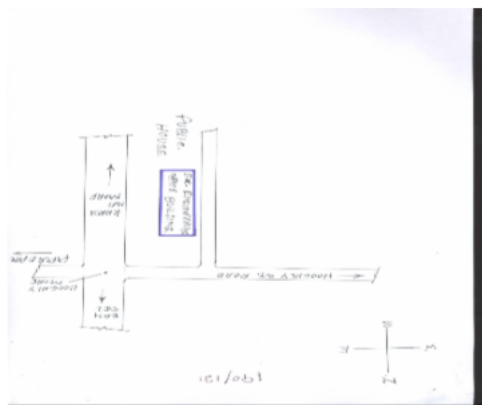

Nazri Naksha